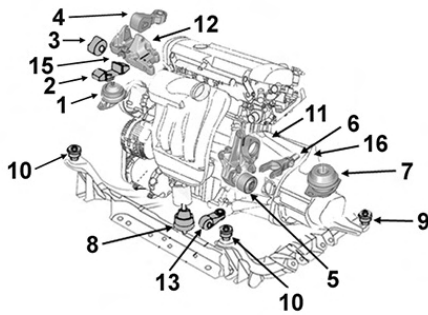

NEW

1

2.4i 16v. 09/12- LE9

Orlando

Support moteur

Engine mounting

wspornik silnika

Подушка двигателя