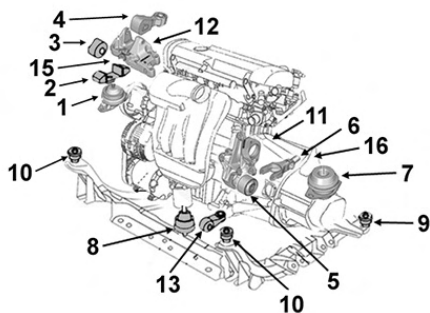

...Primera

NISSAN

SASIC

9001923 OE 11220AX600	Support BV <i>Gearbox mounting</i>	9002564 OE 1122093J00	Support moteur G <i>Left engine mounting</i>
	7 1.9 DCi 03/02-		7 2.0 -12/95
9002565 OE 112202F201	Support BV <i>Gearbox mounting</i>	9002567 OE 112202F601	Support BV <i>Gearbox mounting</i>
	7 BVM 2.0i 16v. 130hp 96kw 150hp 110kw 01/96-12/99	NEW 	7 BVM 2.0 TD 01/96-03/02
9002533 OE 11270BU000	Support moteur AV <i>Front engine mounting</i>		
	8 1.6i 03/02- 1.8i 16v. 03/02- BVM5 BVA		

Qashqai...

Support moteur

Engine mounting

wspornik silnika

Подушка двигателя

Soporte motor

2704117 OE 112104ED0C	Support moteur D <i>Right engine mounting</i>	2706037 OE 11210JD500	Support moteur D <i>Right engine mounting</i>
NEW 	1 1.2i Turbo 02/14- HRA2		1 BVM6 1.5 DCi /FAP 105hp 76kw 03/09- K9K288/92 1.5 DCi 105hp 78kw 01/07- K9K278/82 1.5 DCi 110hp 81kw 10/10- K9K