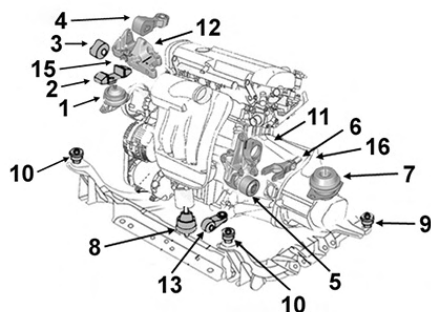

Autres pièces   Other parts   Inne części   другие части   Otras piezas

7551691
OE 175569

Support échappement AR
Rear exhaust pipe mounting

1.6i Berline		XU5JP
1.8i Berline Break		XU7JB/JP
1.8i 16v. Berline Break		XU7JP4
1.8i 16v. Berline Break	03/99-01/10/00	EW7J4
1.9 TD Berline Break	-03/99	XUD9TE
1.9 TD SD Berline Break	-03/99	XUD9SD
2.0i 16v. Berline Break Coupé		XU10J4R
2.0i 16v. Berline Break Coupé	03/99-01/10/00	EW10J4
2.0 HDi 110hp 81kw Berline Break Sans FAP	-03/99	DW10ATED
2.0 HDi 110hp 79kw Berline	03/99-	DW10ATED
2.0 HDi Break	03/99-	DW10ATED
2.0 HDi Berline Break	03/99-	DW10TD
2.1 TD Berline Break	-03/99	XUD11BTE
2.2 HDi Berline Break Coupé	03/99-	DW12TED4

407...

Support moteur

Engine mounting

wspornik silnika

Подушка двигателя

Soporte motor

2700026
OE 1807Y3

Support moteur D
Right engine mounting

1	1.6 HDi	DV6TED4

8441921
OE 184492

Support moteur D
Right engine mounting

1	1.8i 16v.	EW7J4	BVM
	1.8i 16v.	EW7A	
	2.0i 16v.	EW10J4	
	2.0i 16v.	EW10A	

8441911
OE 1844C0

Support moteur D
Right engine mounting

1	2.2i 16v.	26/04/04-	EW12J4	BVM BVA
	2.2 HDi FAP		DW12BTED4	
	3.0i V6		ES9A	

8441931
OE 184493

Support moteur D
Right engine mounting

1	2.0 HDi	DW10BTED4

2700066
OE 350433

Biellette AV G/D longeron AV
L R front rod Front rail

10	2.7 HDi	DT17TED4
	3.0 HDi	DT20C

8061741
OE 180674

Biellette support sup. D
Right upper rod holder

4	1.6 HDi	DV6TED4
	2.0 HDi	DW10BTED4
	2.0 HDi FAP	DW10CTED4
	2.2 HDi FAP	DW12BTED4