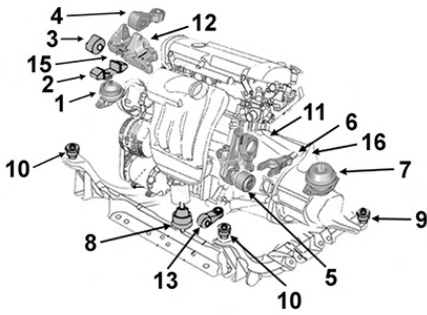

Fiesta 02-10/08

SASIC

FORD

Support moteur

Engine mounting

wspornik silnika

Подушка двигателя

Soporte motor

2706288

OE 1301965

Support moteur D

Right engine mounting

NEW

1

1.4 TDCi 12/01-15/06/12 F6JA/JB
Sauf Dépol. Euro 4

2706322

OE 1334235

Support moteur D

Right engine mounting

NEW

1

1.4 TDCi 70hp 50kw 26/01/04-
1.6 TDCi 90hp 66kw 15/11/04-

2706029

OE 1313587

Biellette support AR

Rear rod holder

6

1.3i	-07/07	A9JA	BVM 5
1.3i		A9JB	BVM 5
1.4i 16v.		FXJA	BVM 5 BV Rob. 5
1.4i 16v.		FXJB	BVM 5
1.4 TDCi		F6JA/B	BVM 5 BV Rob. 5
1.6i 16v.		FYJA/B	BVM 5
1.6 TDCi	10/05-	HHJA/B	BVM 5
2.0i ST	10/05-	N4JB	BVM 5

2706028

OE 1308643

Biellette support AR

Rear rod holder

6

1.6i 16v.	01/05-	FYJA	BVA 4

2706188

OE 1221237

Support BV

Gearbox mounting

NEW

7

1.2i 16v.	10/05-10/08	FUJA/JB
1.3i	05/02-10/08	A9JA/JB
1.4i 16v.	05/02-10/08	FXJA/JB
1.4 TDCi	05/02-10/08	F6JA/JB
1.6i 16v.	05/02-10/08	FYJA/JB
1.6 TDCi	01/05-10/08	HHJA/JB