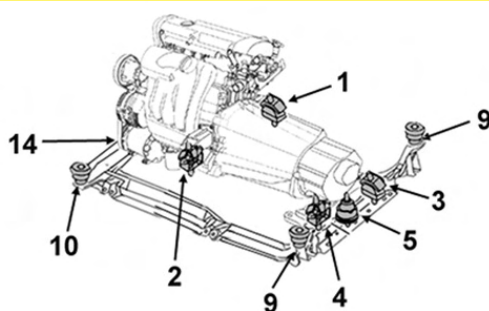

Transmission flector

NEW

Cercle de perçage Ø 105

BVM

2.0 TD FAP /4WD 120
184hp 135kw 12/10-

Série 2 F22 Coupé

Support moteur

Engine mounting