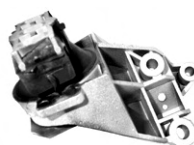

1

1.2 C06 6/7/8/G/M/Y
1.2 S06 6/8/G/M