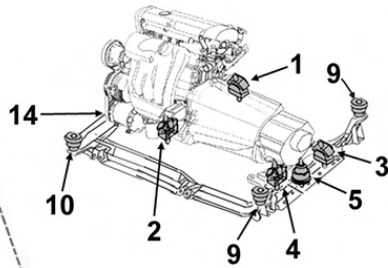

...Passat V 96-05...

Support moteur

Engine mounting

wspornik silnika

Подушка двигателя

Soporte motor

9001964 Articulation berceau AR
OE 8D0399415D Rear cradle bush

9 int.24-18 Ø ext.72 coll.79 coll.84
long. tube int.58 ext.45 ep. coll.16 coll.13

1.9 TDi	10/00-	AVF AWX
2.5 TDi	10/00-	AKN

9001964 Articulation berceau AV
OE 8D0399415D Front Cradle bush

10 int.24-18 Ø ext.72 coll.79 coll.84
long. tube int.58 ext.45 ep. coll.16 coll.13

1.6i	-09/00	ADP AHL
1.6i	10/00-	ALZ
1.8i	-09/00	ADR
1.8i 20v. Turbo	10/00-	AWT
1.9 TDi	-09/00	AFN/HU/JM
2.0i	10/00-	ALT
2.3i VR5	-09/00	AGZ
2.8i V6	06/99-	

9001963 Articulation berceau AV
OE 8D0399415E Front Cradle bush

10 int.24-18 Ø ext.72 coll.79 coll.83 long. tube int.57 ext.45 ep. coll.12 coll.12

1.9 TDi	10/00-	AVB/F AWX
2.0i	10/00-	AZM
2.5 TDi	10/00-	AKN