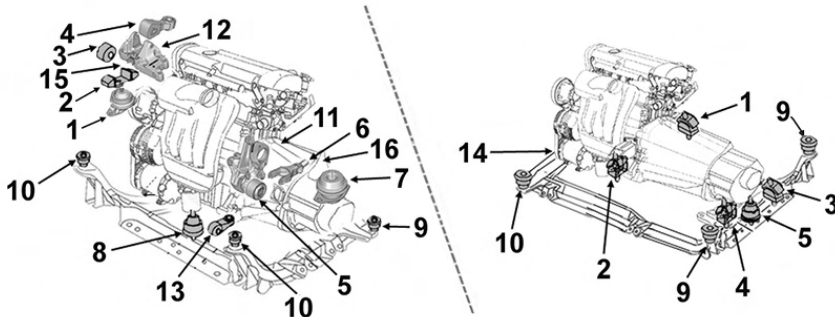

Vito...

Support moteur

Engine mounting

wspornik silnika

Подушка двигателя

Soporte motor

2706175 Support moteur G OE 6382411413 Left engine mounting

NEW