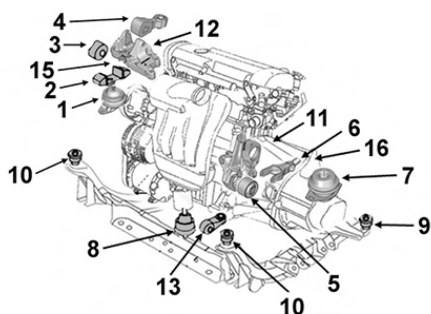

...Vento

Autres pièces   Other parts   Inne części   другие части   Otras piezas

9003000

Support échappement AR

OE 1H0253144C

Rear exhaust pipe mounting

1.4i	11/91-
1.8i	11/91-
1.9 SDi	11/91-
1.9 TD	11/91-
1.9 TDi 90hp 66kw	11/91-
1.9 TDi 110hp 81kw	11/91-
2.0i 16v.	11/91-
2.0 GTi	11/91-
2.8 VR6	11/91-

Caddy...

Support moteur

Engine mounting

wspornik silnika

Подушка двигателя

Soporte motor

2706093

Support moteur D

OE 1K0199262CG

Right engine mounting

1	BVM5
	1.2 TSi VL 07/10- CBZA/B

2706092

Support moteur D

OE 1K0199262K

Right engine mounting

1	BVM5
	1.4i 16v. Break 03/04-12/05 BCA
	1.4i 16v. Break Fourgon 06/06-07/10 BUD
	1.4i 16v. Fourgon 03/04-06/06 BCA
	1.4i 16v. Tramper 06/07-07/10 BUD

9001935

Support moteur D

OE 1K0199262L

Right engine mounting

1	
	1.6i 04/04- BGU BSE/F
	1.6i GPL 06/11- CHGA

2706018

Support moteur D

OE 1K0199262CN

Right engine mounting

1	
	1.6 TDi 07/10- CAYD/E