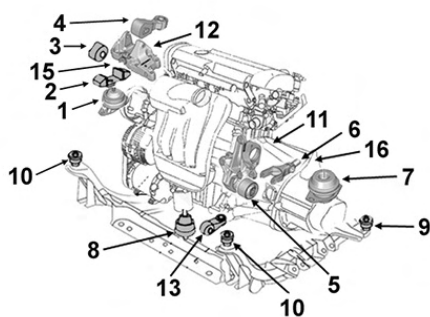

...A3...

AUDI

Support moteur

Engine mounting

wspornik silnika

Подушка двигателя

Soporte motor

2706059

Biellette support

OE 1K0199855BB

Rod holder

6

1.6i Berline	01/08-12/13	-ch 8PZD250000	BSE	BVA
1.6 TDi FAP Berline	01/09-12/13	-ch 8PZD250000	CAYB/YC	
1.6 TDi FAP Cab.	01/08-12/13		CAYC	
1.8 TFSi /4WD Berline	01/09-12/13	-ch 8PZD250000	CDAA	
1.8 TFSi Berline	01/08-12/08		BZB	
1.8 TFSi Berline	01/08-12/08		BYT	BVM
1.8 TFSi Cab.	01/08-12/13		BZB CDAA	
1.9 TDi /FAP Berline	01/08-12/13	-ch 8PZD250000	BLS BXE	
1.9 TDi FAP Cab.	01/08-12/13		BLS	
2.0 FSi	01/08-12/08		BVZ	
2.0 TFSi /4WD /S3 Berline	01/09-12/13	-ch 8PZD250000	CCZA CDLA/LC	
2.0 TFSi /4WD Berline	01/08-12/13	-ch 8PZD250000	BWA	
2.0 TFSi 4WD S3 Berline	01/08-12/08		BHZ BZC	BVM
2.0 TFSi Berline	01/08-12/08		CAWB	
2.0 TFSi Berline	01/09-12/13	-ch 8PZD250000	CBFA	BV Rob.
2.0 TFSi Cab.	01/08-12/13		CAWB CCZA	
2.0 TDi /FAP /4WD Berline	01/09-12/13	-ch 8PZD250000	CBAA/AB/BB	
2.0 TDi /FAP /4WD Berline	01/04-12/08		AZV BKD BMM/N BUY	
2.0 TDi /FAP /4WD Berline	01/09-12/13	-ch 8PZD250000	CFFA/FB/GB	
2.0 TDi /FAP Cab.	01/08-12/13		CBAA/AB CFFA/FB	

9001934

Biellette support

OE 1J0199851AA

Rod holder

6

1.6i	AEH/KL/PF BFQ	BVM
1.6i	AEH AKL APF	BVA
1.8i 20v. Turbo	APP AUM BV5	BV6
1.8i 20v. Turbo /4WD	AGU AJQ	
	AMK/QA ARX/Z	BAM
1.8i 20v. FSi	AGN APG	BVM
1.8i 20v. FSi	AGN APG	

2706002

Biellette support

OE 1J0199851R

Rod holder

6

1.9 TDi	AGR AHF ALH
1.9 TDi	ASV ASZ

2706003

Biellette support

OE 1K0199855AP

Rod holder

6

3.2i V6 24v. 4WD	01/04-06/08	BDB BMJ BUB

2706209

Support BV

OE 5Q0199555Q

Gearbox mounting

NEW

7

1.2 TFSi	PR G0C G0K
	Ch- 8VZD-000001
	CJZA CYVB