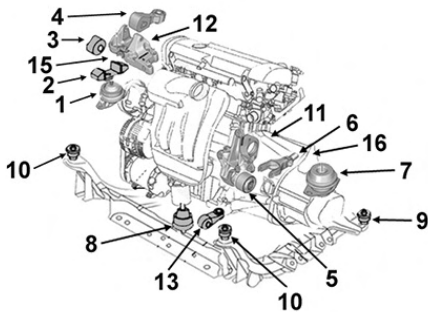

...Transporter TYP4 (F70/D)

Autres pièces   Other parts   Inne części   другие части   Otras piezas

9003000   **Support échappement AR**
OE 1H0253144C   *Rear exhaust pipe mounting*

Ch- 70-T-200001

1.9 D	01/96-
1.9 TD	01/96-
2.0	01/96-
2.4 D	01/96-
2.5i	01/96-
2.5 TDi	01/96-

Transporter TYP5 (F7J/H)...

Support moteur

Engine mounting

wspornik silnika

Подушка двигателя

Soporte motor

2706062   **Support moteur AR D**
OE 7H0199849AT   *Right rear engine mounting*

5

1.9 TDI	-08/09	AXB/C	BRR/S	BVM5
2.0i	-08/09	AXA	BVM5	
2.5 TDi /4WD	-08/09	AXD/E	BLJ	BNZ/PC BVM6

2706061   **Support moteur AR D**
OE 7H0199849BB   *Right rear engine mounting*

5

BVA 6

2.5 TDi /FAP -08/09   AXD/E BNZ/PC

2706214   **Support moteur**
OE 7H0199848G   *Engine mounting*

NEW

8

1.9 TDi	Ch- 7HZ3-000001	-ch 7HZA-050000	AXB	AXC	
1.9 TDi	Ch- 7JZ3-000001	-ch 7JZA-010000	AXB	AXC	
1.9 TDi	Ch- 7HZ6-000001	-ch 7HZA-050000	BRR	BRS	
1.9 TDi	Ch- 7JZ6-000001	-ch 7JZA-010000	BRR	BRS	
2.0i	Ch- 7HZ3-000001		AXA		
2.0i	Ch- 7JZ3-000001		AXA		
2.0 TDi	Ch- 7HZA-200001	Ch- 7JZA-200001	CAAA/AB/AC/AE	CCHA/HB	CFCA BVM 5
2.0 TDi FAP	Ch- 7HZC-000001	Ch- 7JZC-000001	CAAD		BVM 5