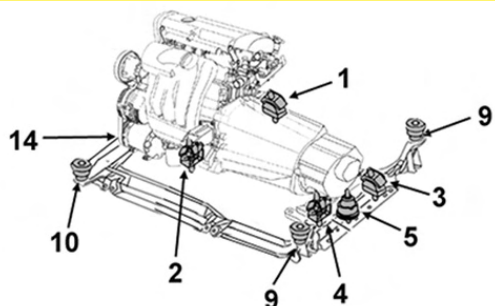

...Série 3 F30

Autres pièces   Other parts   Inne części   другие части   Otras piezas

SASIC

BMW

2956010   Support central arbre transm.

OE 26128615621   Middle mounting prop shaft

NEW

Ø int. 30

1.5i Turbo 318	B38B15A
1.6i Turbo 316 320	
2.0i Turbo 320 328 /4WD	
2.0i Turbo 330 4WD	B48B20A
2.0 D FAP 316 318 320 /4WD	
3.0i Turbo 335 2WD	N55B30A
3.0i Turbo 340 4WD	B58B30A
3.0i Turbo Hybride	N55B30A

Série 3 F31...

Support moteur

Engine mounting

wspornik silnika

Подушка двигателя

Soporte motor

2706319   Support moteur G

OE 22116854251   Left engine mounting

NEW

2

1.6i Turbo 316   N13

2706317   Support moteur G

OE 22116787657   Left engine mounting

NEW

2

Sauf 4WD

2.0i Turbo 320 328	N20
2.0 D 316 318	-06/15 N47
2.0 D 320 325	-04/16 N47

2706320   Support moteur D

OE 22116854252   Right engine mounting

NEW

1

1.6i Turbo 316   N13

2706321   Support moteur D

OE 22116855456   Right engine mounting

NEW

1

Sauf 4WD

2.0i Turbo 320 328   N20