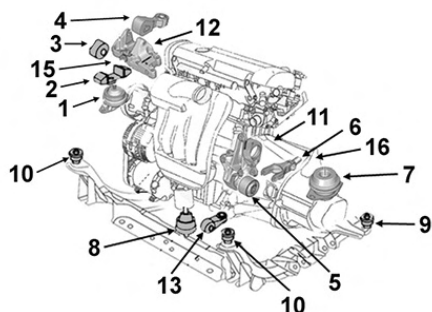

...Megane III Break

Autres pièces   Other parts   Inne części   другие части   OTRAS PIEZAS

RENAULT

2954009   **Batteur échappement**
OE 8200105505   *Exhaust bush*

NEW

1.5 DCi   KZ0A/0B   K9K830/32

Megane III Cab. CC...

Support moteur

Engine mounting

wspornik silnika

Подушка двигателя

Soporte motor

2704106   **Support moteur D**
OE 112106387R   *Right engine mounting*

NEW

1
1.2i Turbo   EZ11/16 H5F400/404

2704060   **Support moteur D**
OE 112100020R   *Right engine mounting*

1
1.5 DCi -14/10/11 EZ1G
1.5 DCi   EZ07/09/0B/0D

2704099   **Support moteur D**
OE 112108807R   *Right engine mounting*

NEW

1
1.5 DCi FAP   EZ14 K9K636

2704105   **Support moteur D**
OE 112105188R   *Right engine mounting*

NEW

1
1.5 DCi 14/10/11- EZ1G
K9K836 TL4