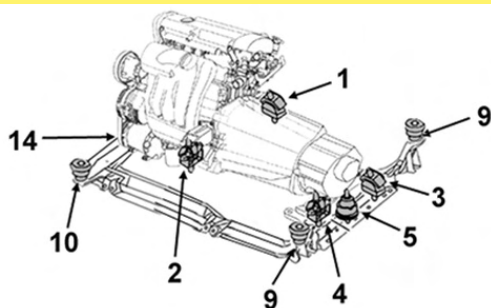

Classe E (211) 03/02-

Support moteur

Engine mounting

wspornik silnika

Подушка двигателя

Soporte motor

9002555

OE 2032402017

Support moteur D/G

1
2

1.8i 16v. GNV 180
02/04-06/06 271941
1.8i 16v. Komp GNV 180
06/05-06/06 271956
1.8i 16v. Komp 200 /Break
09/02-06/06 271941/956
1.8i 16v. Komp 200 /Break
06/06-12/09 271956

9002499

OE 2032400517

Support moteur D

Right engine mounting

1

3.2 CDi 320 09/02-06/06

9002508

OE 2202400518

Support moteur AR

Rear engine mounting

5

1.8i 200 Komp. /Break 09/02-12/09
2.1 CDi 200 220 /Break
2.6i V6 18v. 240 BVM BVA
2.6i V6 18v. 240 Break BVA
2.7 CDi 270 /Break
3.0i 280 24v. /4WD /Break 06/05-12/09
3.0 CDi /FAP 280 320 /Break 06/05-12/09
3.2i 320 V6 /Break BVA
3.2 CDi 320 /Break BVM BVA
3.5i 18v. 350 /Break 06/06-12/09
4.0 CDi 400 420 BVM BVA
5.0i V8 24v. 500 /Break BVM BVA
5.4i V8 24v. Komp 55 AMG /Break BVM BVA