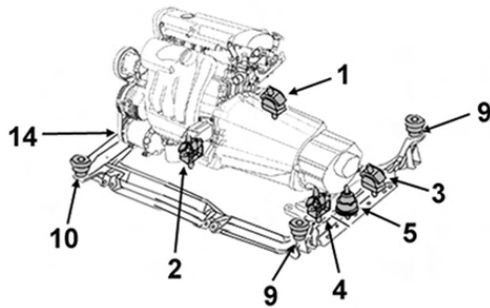

...Classe E (212) 01/09-

2706191   **Support moteur G/D**
OE 2042400117   *L/R engine mounting*

NEW

1 2	1.6i Turbo 180	06/13-11/12	274910
	1.8i CGI 200 250	10/09-11/12	271860
	1.8i Turbo GNV	11/10-11/12	271958
	2.0i Turbo 200	12/12-	274920
	2.0i Turbo GNV 180	12/12-	274920

2706085   **Support moteur G/D**
OE 2042404317   *L/R engine mounting*

1 2	<i>Repère bleu BVA 7</i>		
	3.0i 300		272952
	3.5i 300 350	06/11-	272980 276952
	3.5i 350		272983
	5.5i 500		273971

9002508   **Support moteur AR**
OE 2202400518   *Rear engine mounting*

5	2.1 CDi 200 220 250	-09/07/11

Classe G 03/79-

Support moteur

Engine mounting

wspornik silnika

Подушка двигателя

Soporte motor

9002508   **Support moteur AR**
OE 2202400518   *Rear engine mounting*

5	BVM BVA	
	2.7 CDi 270 4WD	
	3.0 TD 300 4WD