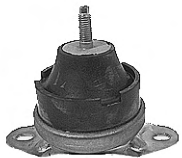

1

2.0i 16v. EW10J4

8271261

OE 9624128180