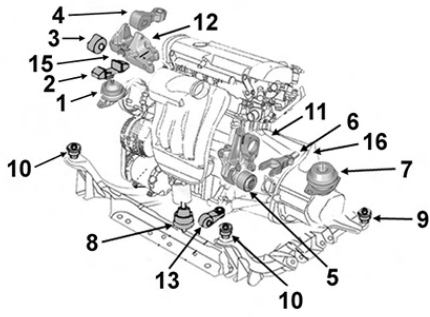

...Cascada

Support moteur

Engine mounting

wspornik silnika

Подушка двигателя

Soporte motor

OPEL

SASIC

2706325
OE 684214

Support BV AV
Front gearbox mounting

NEW

13

2.0 CDTi   A20DTH/DTR   B20DTH