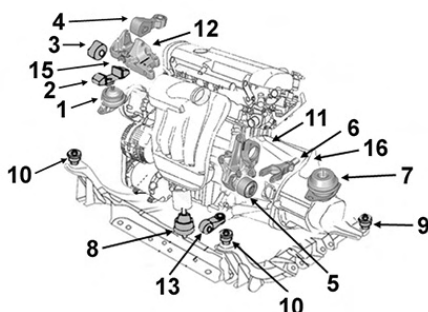

...Megane I Coupé...

Support moteur

Engine mounting

wspornik silnika

Подушка двигателя

Soporte motor

4001353 OE 7700804163	Support moteur AR <i>Rear engine mounting</i>	4001386 OE 7700832264	Biellette support AR <i>Rear rod holder</i>
	5 BVM 1.6 DA0F		6 1.4i 16v. -24/11/99 DA0D/0W 1.6i 16v. /RSi -24/11/99 DA04/0B 1.6i 16v. RSi DA0B BVA 2.0 IDE 16v. DA03
4001388 OE 7700849715	Biellette support AR <i>Rear rod holder</i>	4001792 OE 8200493821	Biellette support AR <i>Rear rod holder</i>
	6 1.9 DTi -08/03/00 DA0N BVM 2.0i DA0G BVM 2.0i 16v. DA0H		6 1.9 DCi DA05 1.9 DTi 08/03/00- DA0N BVM 2.0i 16v. DA0C/1S
4001776 OE 7700414827	Biellette support AR <i>Rear rod holder</i>	4001774 OE 8200399539	Biellette support AR <i>Rear rod holder</i>
	6 BVA 1.9 DTi DA0N 2.0i DA0G		6 2.0ide DA03/0P
4001350 OE 7700801543	Support moteur G <i>Left engine mounting</i>	4001370 OE 7700788318	Support BV <i>Gearbox mounting</i>
	7 BVM 1.6 DA0F		7 1.4i 16v. DA0D/0W 1.6 DA0F BVA 1.6i 16v. /RSi DA04/0B 1.9 DCi DA05 1.9 DTi DA0N 2.0i DA0G 2.0i 16v. DA0H 2.0 IDE 16v. DA03