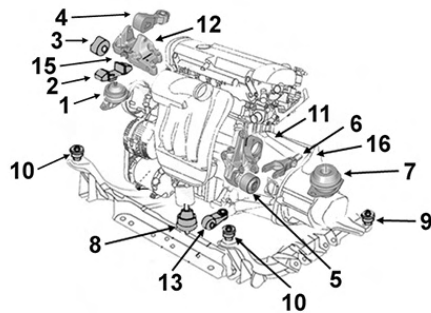

...DS5

2950011 OE 1755Q9	Support échappement AR G/D <i>Right & left rear exhaust pipe mounting</i>	2950011 OE 1755Q9	Support échappement AR D <i>Right rear exhaust pipe mounting</i>
	1.6i 16v. THP EP6CDTX		1.6i 16v. THP EP6CDT 1.6i 16v. THP EP6CDT M 1.6i 16v. THP EP6CDT MD

2950016 OE 1755N3	Support échappement AR D <i>Right rear exhaust pipe mounting</i>		
	1.6 HDi	DV6C	
	2.0 HDi FAP	DW10CTED4	Sauf hybride
	2.0 HDi FAP 136hp 100kw	DW10CB DTR	

500 (3 Portes)...

Support moteur

Engine mounting

wspornik silnika

Подушка двигателя

Soporte motor

2706148 OE 51792716	Support moteur D <i>Right engine mounting</i>	2706143 OE 51730868	Support moteur D <i>Right engine mounting</i>
	1 1.2i 8v. /GPL 169A4000		1 1.3 JTD 07/07-12/12 169A1000

2706145 OE 51854035	Support moteur D <i>Right engine mounting</i>	9001994 OE 51732681	Biellette support <i>Rod holder</i>
	1 1.3 JTD 10/09- 199B1000		6 1.2i 8v. 07/07- 169A4000