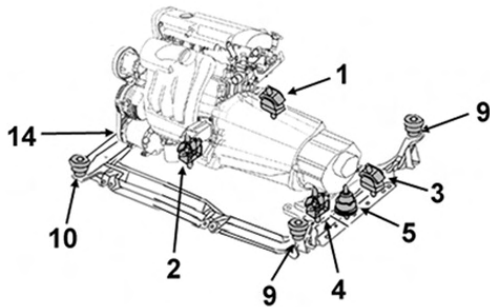

...Cordoba

Autres pièces   Other parts   Inne części   другие части   Otras piezas

9001490   Embase corps inj. mono point

OE 050129761H   Base plate monotronic flange cradle

1.6i   -06/99

1.8i   -06/99

Exeo

Support moteur

Engine mounting

wspornik silnika

Подушка двигателя

Soporte motor

2706149   Support moteur D

OE 8E0199382AG   Right engine mounting

NEW

1

2.0 TDi /FAP   -08/03/10   CAGA/GC/HA CGLB CJCA/CC

9001962   Support moteur AV

OE 8E0199339   Front engine mounting

14

1.6i 8v.   ALZ

1.8 TSi   CFMA

1.8 TSi   CDHA/HB

2.0 TFSi TSi   BWE CDND

2.0 TDi FAP   CAGA/GC/HA CGLB CJCA/CC