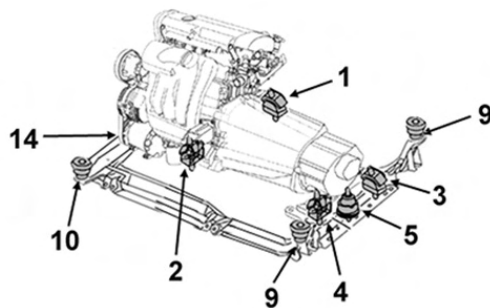

...Série 1 E81 E87

Autres pièces   Other parts   Inne części   другие части   Otras piezas

BMW

SASIC

2956008

OE 26117610061

Flector transmission

Transmission flector

Cercle de perçage Ø 105

NEW

2.0 D 120 165hp 120kw

09/04- BVM

2.0 D 123 204hp 150kw

10/07- BVA

Série 1 E82...

Support moteur

Engine mounting

wspornik silnika

Подушка двигателя

Soporte motor

2706211

OE 22116768852

Support moteur G

Left engine mounting

NEW

2

2.0i 120 06/09- N43 BVM

2.0i 120 N46

2706187

OE 22116768799

Support moteur G

Left engine mounting

NEW

2

2.0 D 118 120 FAP 09/07-09/13
N47D20C

2.0 TD 120 FAP 09/07-09/13
N47D20A

2706212

OE 22116768853

Support moteur D

Right engine mounting

NEW

1

2.0i 120 06/09- N43 BVM

2.0i 120 N46

2706202

OE 22116768800

Support moteur D

Right engine mounting

NEW

1

2.0 D FAP 118 120 09/07-06/13
N47D20C

2.0 TD 120 FAP 09/07-06/13
N47D20A