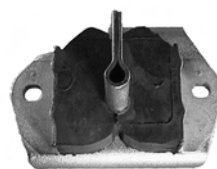

3
4

TT /all models   01/75-