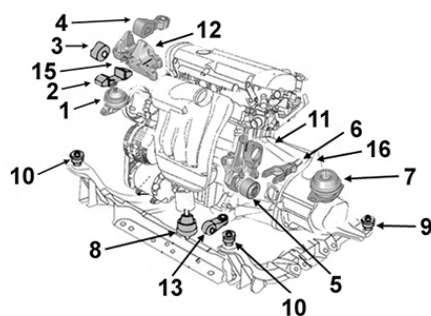

...Master I

Autres pièces Other parts Inne części другие части Otras piezas

4001456
OE 7700632015

Sangle échappement
Exhaust strap

TT /all models -10/97

4001459
OE 7700686449

Sangle échappement
Exhaust strap

TT /all models -10/97

4001458
OE 7700794032

Sangle échappement
Exhaust strap

2.0 T35	03/89-10/97	QH72 QH92	
2.5 D T35D	-10/97	QH74/94/A4	Ch- B004826

Master II...

Support moteur

Engine mounting

wspornik silnika

Подушка двигателя

Soporte motor

4001799
OE 8200072229

Support moteur D
Right engine mounting

1

1.9 DCi 10/97- FD0P/8P JD0P/1P