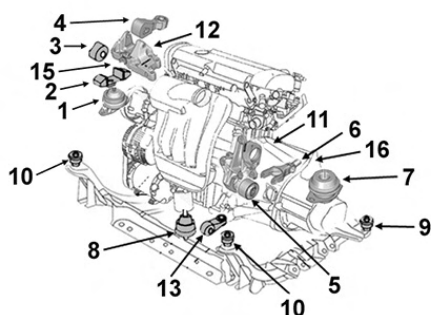

Fiesta 10/08-10/12

Support moteur

Engine mounting

wspornik silnika

Подушка двигателя

Soporte motor

2706410
OE 1776911

Support moteur D
Right engine mounting