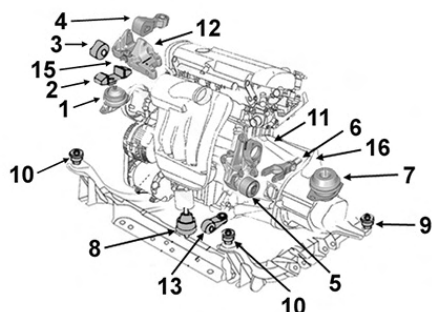

I40

Support moteur

Engine mounting

wspornik silnika

Подушка двигателя

Soporte motor

2706378 OE 218103Z100	Support moteur D <i>Right engine mounting</i>	2706394 OE 218103Z300	Support moteur D <i>Right engine mounting</i>
<p>NEW</p> <p>DISPONIBLE PROCHAINEMENT SOON AVAILABLE</p>	<p>1</p> <p>1.7 CRDi Berline/Break 11/04/11-26/01/15 D4FD BVM 6</p> <p>1.7 CRDi Break 01/04/11-22/01/15 D4FD BVA 6</p>	<p>NEW</p> <p>DISPONIBLE PROCHAINEMENT SOON AVAILABLE</p>	<p>1 BVA 6</p> <p>1.7 CRDi Berline 12/10/11-21/01/15 D4FD</p>