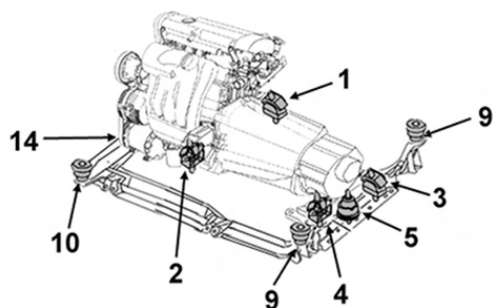

Série 3 E90...

Support moteur

Engine mounting

wspornik silnika

Подушка двигателя

Soporte motor

2706211

OE 22116768852

Support moteur G

Left engine mounting

NEW

2

1.6i 16v. 316	-09/08	N45
1.6i 16v. 316	10/08-	N45
1.6i 16v. 316	06/09-	N43 BVM
2.0i 16v. 318 320	-09/08	N46
2.0i 16v. 318 320	06/09-	N43 BVM
2.0i 16v. 320	10/08-	N45

2706187

OE 22116768799

Support moteur G

Left engine mounting

NEW

2

2.0 D 316 FAP	09/09-12/11	N47D20C
2.0 D 318 320	03/05-09/07	M47DTU2D20
2.0 D FAP 318 320	07/07-12/11	N47D20A/C

2706252

OE 22114038371

Support moteur G

Left engine mounting

NEW

2

Sauf 4WD

3.0 D 325 330 335	12/04-01/12

2706212

OE 22116768853

Support moteur D

Right engine mounting

NEW

1

1.6i 16v. 316	-09/08	N45
1.6i 16v. 316	06/09-	N43 BVM
1.6i 16v. 316	10/08-	N45
2.0i 16v. 318 320	-09/08	N46
2.0i 16v. 318 320	06/09-	N43 BVM
2.0i 16v. 320	10/08-	N45

2706202

OE 22116768800

Support moteur D

Right engine mounting

NEW

1

2.0 D FAP 316	09/09-12/11	N47D20C
2.0 D 318 320	03/05-09/08	M47DTU2D20
2.0 D FAP 318 320	07/07-12/11	N47D20A/C

2706311

OE 22116773248

Support moteur D

Right engine mounting

NEW

1

Sauf 4WD

3.0 D 325 330 335	12/04-01/12

2706257

OE 22116773742

Support moteur G/D

L/R engine mounting

1/2

Sauf commande à dépression

1.6i 316	N43
2.0i 16v. 318 320	N43

2706202

OE 22116768800

Support moteur G/D

L/R engine mounting

1/2

2.0 D FAP 320 4WD	09/08-12/11	N47D20C