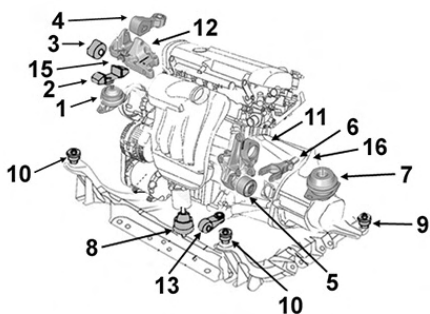

Classe A (176) 06/12-...

Support moteur

Engine mounting

wspornik silnika

Подушка двигателя

Soporte motor

2706158

Support moteur D

OE 2462402517

Right engine mounting

NEW

1

1.5 CDi FAP 160 180 K9K 607951

1.6i Turbo 180 200 270910

2.0i Turbo 220 250 /4WD 270920

2706159

Support moteur D

OE 2462402617

Right engine mounting

NEW

1

1.8 CDi FAP 180 200 651901

2.2 CDi /FAP 200 220 /4WD 651930