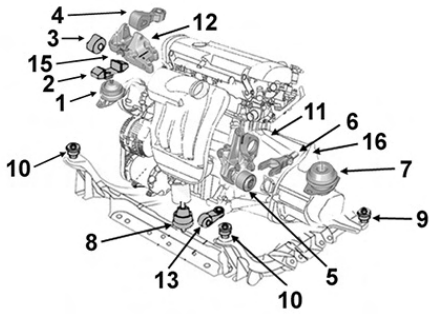

...Wind

SASIC

RENAULT

Support moteur

Engine mounting

wspornik silnika

Подушка двигателя

Soporte motor

2704039

OE 8200410268

Biellette support inf.

Lower rod holder

6

1.2i Turbo -28/01/11 E4MF
1.6i -28/01/11 E4MB/MC

4001793

OE 8200151995

Biellette support inf.

Lower rod holder

6

1.2i Turbo 28/01/11- E4MF
1.6i 28/01/11- E4MB/MC

2704046

OE 8200939896

Support BV

Gearbox mounting

7

1.2i Turbo E4MF
1.6i E4MB/MC

Autres pièces

Other parts

Inne części

другие части

Otras piezas

2954007

OE 206511084R

Support échappement AR

Rear exhaust pipe mounting

1.2i Turbo 06/10- E4MA/MF
1.6i 06/10- E4MB/MC