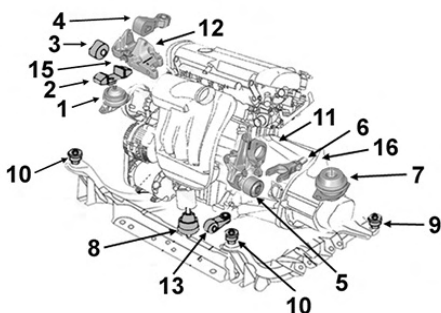

OE 26117610061 *Transmission flector*

NEW

Cercle de perçage Ø 105

3.0i S Drive 35i 306hp 225kw 05/09- E85

Cruze

Support moteur

Engine mounting

wspornik silnika