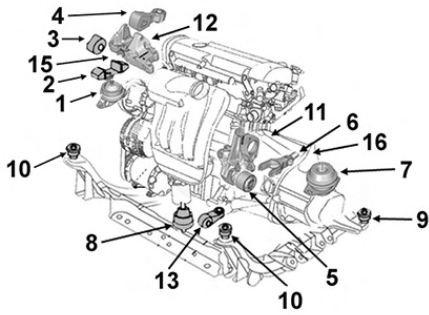

Passat VII 10-14...

Support moteur

Engine mounting

wspornik silnika

Подушка двигателя

Soporte motor

2706093 Support moteur D OE 1K0199262CG <i>Right engine mounting</i>		2706018 Support moteur D OE 1K0199262CN <i>Right engine mounting</i>	
	1 BVM 6 BV Rob. 7		1 BVM 6 BV Rob. 7
	1.4 TSi GNV /SW CDGA		1.6 TDi FAP /SW CAYC
	1.4 TSi /SW CAXA		
2706095 Support moteur D OE 1K0199262M <i>Right engine mounting</i>		2706088 Support moteur D OE 1K0199262CE <i>Right engine mounting</i>	
	1 1.8 TSi/CC/SW CDAA BVM 6 BV Rob. 7		1 BVM 6 BV Rob. 6
	2.0 TFSi/CC/SW CCZB BVM 6 BV Rob. 6		2.0 TDi /4WD 140hp 103kw SW CFFA/FB
	2.0 TSi 4WD 01/12- CCZB BV Rob. 6		2.0 TDi /4WD /CC /SW CFFA/FB
	2.0 TSi CC 11/11- CCZB		2.0 TDi /4WD /CC /SW CFFA/FB 2.0 TDi /4WD 170hp 125kw SW CFFA/FB
2706198 Support moteur AR OE 3C0199855J <i>Rear engine mounting</i>		2706144 Support BV G OE 1K0199555AC <i>Left gearbox mounting</i>	
	NEW 6 1.6 TDi FAP 01/11- -ch 3CZF-100000 CAYC		NEW 7
	1.8 TSi Ch- 3CZB-200001 -ch 3CZF-100000 CDAA		1.4 TSi Ch- 3CZB200001 -ch 3CZF100000 CAXA BV Rob.
	2.0 TFSi TSi Ch- 3CZB-200001 -ch 3CZF-100000 CCZB		1.4 TSi /ETH /GNV /CC Ch- 3CZB200001 -ch 3CZF100000 CDGA CKMA CTHD
	2.0 TDi Ch- 3CZB-200001 -ch 3CZF-100000 CFFA/FB/GB		
2706115 Support BV OE 3C0199555P <i>Gearbox mounting</i>		2706117 Support BV OE 3C0199555R <i>Gearbox mounting</i>	
	NEW 7 BVM		NEW 7 BV Rob. 6
	1.6 TDi Ch-3CZB200001 -ch 3CZF100000 CAYC		2.0 TFSi Ch- 3CZB200001 -ch 3CZF100000 CCZB
	1.8 TSi /CC Ch-3CZB200001 -ch 3CZF100000 CDAA/AB		2.0 TDi /CC Ch- 3CZB200001 -ch 3CZF100000 CFFB/GB/GC CLLA6