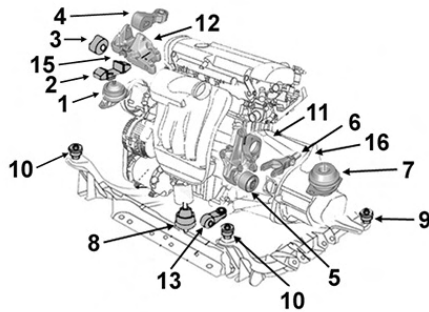

...Megane II Coupé

Autres pièces   Other parts   Inne części   другие части   Otras piezas

RENAULT

2954009 OE 8200105505 Batteur échappement <i>Exhaust bush</i>	4001578 OE 8200035448 Support échappement AR <i>Rear exhaust pipe mounting</i>	
NEW		<table style="width: 100%;"> <tr> <td style="width: 50%;">1.5 DCi</td> <td style="width: 50%;">20/01/04- CM02/0F/0T/13/1E/1F GM02/0F/1E/1F</td> </tr> <tr> <td>1.9 DCi Sans FAP</td> <td>20/01/04- CM00/0G/1D/1G14/2C F9Q800/04/08/18</td> </tr> <tr> <td>2.0 DCi Sans FAP</td> <td>-11/10/06 CM1K M9R700/22</td> </tr> </table>
	<table style="width: 100%;"> <tr> <td style="width: 50%;">1.4i 16v.</td> <td style="width: 50%;">CM08/0B/0H</td> </tr> <tr> <td>1.5 DCi</td> <td>C/GM 02/0F</td> </tr> <tr> <td>1.6i 16v.</td> <td>CM0C/0J</td> </tr> <tr> <td>1.9 DCi</td> <td>CM00/0G</td> </tr> <tr> <td>2.0i 16v.</td> <td>CM05/0M/1N</td> </tr> </table>	

Megane III...

Support moteur

Engine mounting

wspornik silnika

Подушка двигателя

Soporte motor

2704106 OE 112106387R Support moteur D <i>Right engine mounting</i>	2704108 OE 112100242R Support moteur D <i>Right engine mounting</i>	
NEW	NEW	<table style="width: 100%;"> <tr> <td style="width: 50%;">1</td> <td style="width: 50%;">1.2i Turbo BZ11 H5F400/04/05</td> </tr> <tr> <td>12</td> <td>1.4i Turbo BZ0F/1V H4J700</td> </tr> </table>
2704060 OE 112100020R Support moteur D <i>Right engine mounting</i>	2704105 OE 112105188R Support moteur D <i>Right engine mounting</i>	<table style="width: 100%;"> <tr> <td style="width: 50%;">1</td> <td style="width: 50%;">1.5 DCi -14/10/11 BZ1G/1W</td> </tr> <tr> <td></td> <td>1.5 DCi BZ0B/0D BZ1F/1M/06/09</td> </tr> <tr> <td>NEW</td> <td>1</td> </tr> <tr> <td></td> <td>1.5 DCi 14/10/11- BZ1G/1W K9K836/46 TL4</td> </tr> </table>