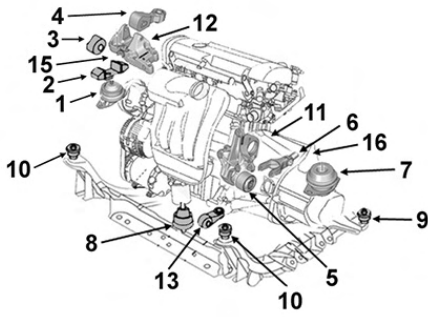

...C-Max

SASIC

FORD

Support moteur

Engine mounting

wspornik silnika

Подушка двигателя

Soporte motor