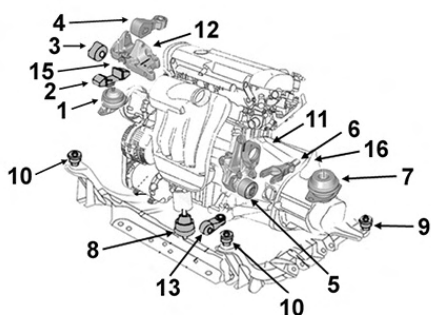

...Leon...

SASIC

SEAT

Support moteur

Engine mounting

wspornik silnika

Подушка двигателя

Soporte motor

2706209 OE 5Q0199555Q Support BV <i>Gearbox mounting</i> NEW	7 BVM 1.2 TSi Ch- 5FZDR000001 CJZA/ZB CYVA/VB	9001460 OE 1J0199555AK Support BV <i>Gearbox mounting</i>	7 1.4i 16v. 04/00-09/05 AHW APE AXP BCA 1.6 04/00-09/05 AKL APF 1.6i 16v. 04/00-09/05 AUS/ZD BCB
9001933 OE 1J0199555AJ Support BV <i>Gearbox mounting</i>	7 1.6 04/00-09/05 AEH/PF BVA 1.8i 20v. 04/00-09/05 AGN APG 1.9 SDi 04/00-09/05 AQM 1.9 TDi 04/00-09/05 AGR/LH/HF ASV	2706162 OE 5Q0199555S Support BV <i>Gearbox mounting</i> NEW	7 1.6 TDi FAP /4WD 10/12- CLHA/HB CRKB CXXA/XB BV Rob. 7 1.8 TSi 03/13- CJSA BV Rob. 7 2.0 TDi FAP /4WD 03/13- CKFC CRBC/LB/MB/VA/VC CUNA/PA BV Rob. 6
2706163 OE 5Q0199555T Support BV <i>Gearbox mounting</i> NEW	7 1.6 TDi FAP /4WD 10/12- CLHA/HB CRKB CXXA/XB BVM6 2.0 TSi 03/13- CJXA/XE/XH 2.0 TDi FAP /4WD 03/13- CKFC CRBC/LB/MB/VA/VC CUNA/PA BVM6	9001942 OE 1K0199555L Support BV G <i>Left gearbox mounting</i>	7 BVM 1.4i 06/06- BXW CGGB 1.4 TFSi 11/07- CAXC 1.6 07/05- BSE/F CCSA CHGA CMXA
9001944 OE 1K0199555M Support BV G <i>Left gearbox mounting</i>	7 1.6 TDi 02/10- CAYC BVM5 1.8 TFSi TSi 06/07- BZB CDA Embrayage double BVM6 1.9 TDi 07/05- BKC BLS BXE BVM6 1.9 TDi 06/07- BXF BVM5 2.0 FSi 07/05-05/10 BLR/Y BVY/Z BVM6	9002568 OE 1J0199555AQ Support BV G <i>Left gearbox mounting</i>	7 1.8i 20v. Turbo 04/00- AMK APP AUQ 1.8i 20v. Turbo /4WD 04/00- AJQ ARY BAM 1.9 TDi 01/01- ARL ASZ