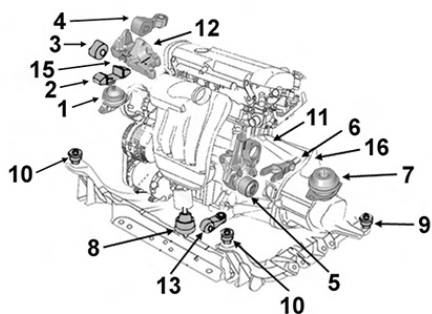

Anciens modèles

Autres pièces   Other parts   Inne części   другие части   Otras piezas

PEUGEOT

4141051 OE 141405	Bouchon caoutchouc <i>Rubber plug cap</i>	3551041 OE 135504	Bouchon caoutchouc <i>Rubber plug cap</i>
	Ø 8 int. TT /all models		Ø 15 int. TT /all models

2450160 OE 024516	Bouchon caoutchouc <i>Rubber plug cap</i>
	Ø 20 int. TT /all models

104...

Support moteur

Engine mounting

wspornik silnika

Подушка двигателя

Soporte motor

8071341 OE 180734	Support moteur AV <i>Front engine mounting</i>
	8 1.1 01/79- XW3