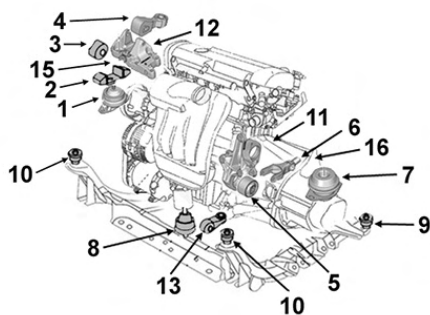

...Mito...

Support moteur

Engine mounting

wspornik silnika

Подушка двигателя

Soporte motor

2706023 OE 55700442	Biellette support <i>Rod holder</i>	2706022 OE 55700441	Biellette support <i>Rod holder</i>
	6 BVM 6 1.3 JTDM FAP 199A3000 199B1000		6 1.4i 8v. 06/11- 350A1000 1.4i 16v. 199A6000 1.4i 16v. 09/09- 955A1/6000
2706054 OE 50510781	Biellette support <i>Rod holder</i>	2706105 OE 51794078	Biellette support <i>Rod holder</i>
	6 1.4i Turbo 198A1000 BVM6 1.4i Turbo GPL 11/11- 198A4000 BVM5 1.4i Turbo 199A8000 BVM6 1.4i Turbo Multiair 01/10- 940A2000 BVM6 1.4i Turbo Multiair 09/09- 955A2000 BVM5 1.4i Turbo Multiair 01/10- 955A7000 BV Rob. 6 1.4i Turbo Multiair 01/10- 955A8000 BVM6 1.6 JTD FAP 955A3/4000 BVM6		6 BVM5 1.4i Turbo /GPL 198A4000 1.4i Turbo Multiair 955A2000
2706048 OE 55702833	Support BV <i>Gearbox mounting</i>	2706270 OE 50518779	Support BV <i>Gearbox mounting</i>
	7 1.3 JTD FAP 06/11- 199B4000 BVM5 1.3 JTD FAP 01/10- 199B1000 BVM5 1.4i Turbo 120hp 88kw /GPL 198A4000 BVM5 1.6 JTD FAP 955A4000 BVM6		7 Avec Euro 5 0.9i Turbo Twinair 1.4i 16v. 105hp 77kw 1.4i Turbo Multiair 135hp 99kw BVM
2706155 OE 55700435	Support BV <i>Gearbox mounting</i>	2706241 OE 55700434	Support BV <i>Gearbox mounting</i>
	7 1.3 JTD FAP 06/11- 199B4000 BVM5 1.3 JTD FAP 01/10- 199B1000 BVM5 1.4i Turbo 120hp 88kw /GPL 198A4000 BVM5 1.6 JTD FAP 955A4000 BVM6		7 1.4i 8v. 70hp 51kw 80hp 57kw 06/11- 350A1000 955A9000 BVM5 1.4i 16v 80hp 57kw 09/08- 955A1000 BVM6
2706083 OE 55700655	Support BV <i>Gearbox mounting</i>		7 BVM6 1.4i Turbo 198A1000 1.4i Turbo 199A8000 1.6 JTD FAP 955A3/4000