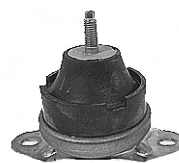

1

1.8i 16v.	-08/04	EW7J4
1.8i 16v.	09/04-02/08	EW7J4 BVM
1.8i 16v.	09/04-02/08	EW7A
1.8i 16v.	03/08-	EW7A BVM
2.0i 16v.	-08/04	EW10J4
2.0i 16v.	09/04-02/08	EW10A
2.0i 16v.	03/08-	EW10A
2.0 HPi	-08/04	EW10D