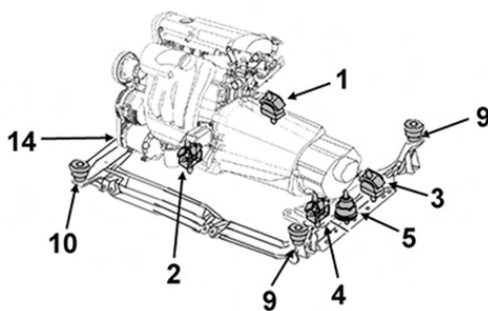

...Série 1 E88...

SASIC

BMW

Support moteur

Engine mounting

wspornik silnika

Подушка двигателя

Soporte motor

2706212

OE 22116768853

Support moteur D

Right engine mounting

NEW

1

2.0i 118 120 06/09- N43 BVM

2.0i 118 120 N46

2706202

OE 22116768800

Support moteur D

Right engine mounting

NEW

1

2.0 D FAP 118 120 12/07-06/13
N47D20C

2.0 TD 120 FAP 12/07-05/10
N47D20A

2706257

OE 22116773742

Support moteur G/D

L/R engine mounting

NEW

1

Sauf commande à dépression

2.0i 118 120 -06/09 N43

2.0i 118 120 06/09- N43 BVA

2706202

OE 22116768800

Support moteur G/D

L/R engine mounting

NEW

1

2.0 D FAP 123 07/08-06/13
N47D20B/D

9001410

OE 22316771220

Support BV G/D

L/R gearbox mounting

3

4

2.0i 118 120 03/08-01/12/10 BVM

2.0i 118 120 03/08- BVA

2.0 D 120 03/08-01/12/10

2.0 D 123 07/08-01/12/10 BVM

2.0 TD 120 03/08-01/12/10

9001413

OE 22316771219

Support BV G/D

L/R gearbox mounting

3

4

2.0 D 123 07/08- BVA

3.0i 125 03/08-

3.0i Turbo 135 03/08-