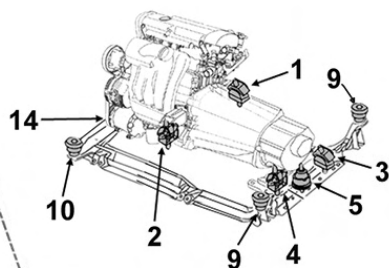

A6 II 97-04/2004...

Support moteur

Engine mounting

wspornik silnika

Подушка двигателя

Soporte motor

AUDI

SASIC

9001953 OE 8D0199382AN	Support moteur D <i>Right engine mounting</i> 1 1.8i 20v. /Turbo /4WD	9001387 OE 8D0199382AP	Support moteur D <i>Right engine mounting</i> 1 1.9 TDi 01/98- AFF/N AVG 2.0i 20v. 07/01-04/05 ALT
9001398 OE 8D0199379AQ	Support moteur G AV <i>Front left engine mounting</i> 2 M8 x1.25 1.8i 20v. Turbo 01/98- AEB APU 1.8i 20v. Turbo /4WD 01/98- 1.9 TDi 01/98- AFN AVG 1.9 TDi Avant 10/00-07/01 AJM 2.0i 20v. 07/01-04/05 ALT/WT	9001955 OE 8D0199379AT	Support moteur G/D <i>L/R engine mounting</i> 1 2 2.4i V6 30v. /4WD 2.7i V6 Bi Turbo 4WD Avant 05/99-07/01 AJK AZA 2.8i V6 /30v. /4WD /Avant -07/01 ACK ALG AMX APR AQD 3.0i V6 30v. /4WD 07/01- ASN BBJ
9001954 OE 8D0399151J	Support BV D <i>Right gearbox mounting</i> 3 1.8i 20v. /Turbo 01/98-12/01 BVM DDU DHW DVX DWA/H EHV 1.9 TDi 01/98-12/01 BVM DDU DHW DVX DWA/H EHV 1.9 TDi 01/02- BVM -ch 4BZ5-050000 EHV FHN FRK FTY GFX GGB/D/ GVS 2.5 TDi 01/02- BVA -ch 4BZ5-050000 GHQ GWM HPN HSS JLH	9001969 OE 4B0399151AA	Support BV D <i>Right gearbox mounting</i> 3 1.9 TDi 01/98- AFN AJM AVG
9001956 OE 8D0399151M	Support BV D <i>Right gearbox mounting</i> 3 Repère vert BVM <table border="0"> <tr> <td>2.4i V6 30v.</td> <td>01/98-12/01</td> <td>DDU DHF/W DVX DWA/H DUK EEN/HV</td> </tr> <tr> <td>2.4i V6 30v. 4WD</td> <td></td> <td>DJJ DWR DYE EEE ENP</td> </tr> <tr> <td>2.5 TDi</td> <td>01/98-12/01</td> <td>DDU DHF/W DVX DWA/H DUK EEN/HV</td> </tr> <tr> <td>2.5 TDi 4WD</td> <td></td> <td>DJJ DWR DYE EEE ENP</td> </tr> <tr> <td>2.7i V6 4WD</td> <td></td> <td>DJJ DWR DYE EEE ENP</td> </tr> <tr> <td>2.7i V6 Bi Turbo</td> <td>01/98-12/01</td> <td>DDU DHF/W DVX DWA/H DUK EEN EHV</td> </tr> <tr> <td>2.8i V6 30v.</td> <td>01/98-12/01</td> <td>DDU DHF/W DVX DWA/H DUK EEN EHV</td> </tr> <tr> <td>2.8i V6 30v. 4WD</td> <td></td> <td>DJJ DWR DYE EEE ENP</td> </tr> <tr> <td>3.0i V6 30v.</td> <td>01/98-12/01</td> <td>DDU DHF/W DVX DWA/H DUK EEN EHV</td> </tr> <tr> <td>3.0i V6 30v. 4WD</td> <td></td> <td>DJJ DWR DYE EEE ENP</td> </tr> <tr> <td>4.2i 4WD</td> <td></td> <td>DJJ DWR DYE EEE ENP</td> </tr> <tr> <td>4.7i 40v. Avant 4WD</td> <td></td> <td>DJJ DWR DYE EEE ENP</td> </tr> </table>