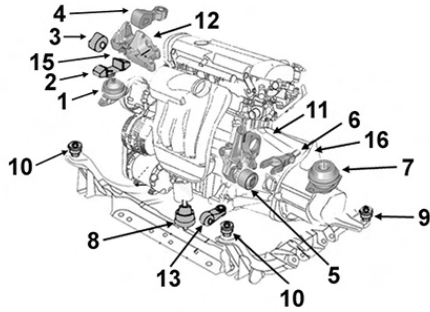

Golf III 91-97...

Support moteur

Engine mounting

wspornik silnika

Подушка двигателя

Soporte motor