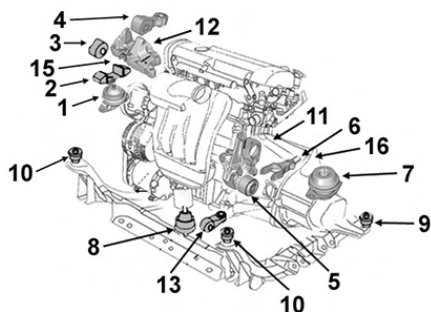

Autres pièces Other parts Inne części другие части Otras piezas

7551301
OE 175544

Sangle échappement
Exhaust strap

H44

1.4 Carbu.		TU
1.6 Carbu.	-06/92	XU
1.6i	07/92-	XU5JP /M
1.8i	07/92-	XU7JP
1.8 TD	-06/92	XUD7TE
1.9 D	-06/92	XUD9/A
1.9 D	07/92-	XUD9

7551341
OE 175534

Sangle échappement AR
Rear exhaust strap

H20

TT /all models 4WD inj. -06/92 XU

406...

Support moteur

Engine mounting

wspornik silnika

Подушка двигателя

Soporte motor

8271231
OE 182723

Support moteur D
Right engine mounting

1

1.6i	-08/98	XU5JP
1.8i	-08/98	XU7JB/P
1.8i 16v.	-08/98	XU7JP4 BVM
1.8i 16v. /GPL		
	-08/98	XU7JP4
1.9 TD	-08/98	XUD9TE
1.9 TD SD	-08/98	XUD9SD
2.0i 16v.	-08/98	XU10J4R BVM
2.0i Turbo	-08/98	XU10J2TE

8441771
OE 184477

Support moteur D
Right engine mounting

1

1.6i	09/98-	XU5JP
1.8i	09/98-	XU7JB/P
1.8i 16v.		EW7J4
1.8i 16v.	09/98-	XU7JP4 BVM
1.8i 16v. GPL/ essence sans plomb		
	09/98-	XU7JP4
1.9 TD	09/98-	XUD9TE
1.9 TD SD	09/98-	XUD9SD
2.0i 16v.	09/98-	XU10J4R BVM
2.0i 16v.		EW10J4 BVM
2.0 HPi	04/99-	EW10D
2.2i 16v.		EW12J4

8271251
OE 182725

Support moteur D
Right engine mounting

1

BVA

1.8i 16v.	-08/98	XU7JP4
2.0i 16v.	-08/98	XU10J4R

8271321
OE 182732

Support moteur D
Right engine mounting

1

BVA

1.8i 16v.	09/98-	XU7JP4
2.0i 16v.		EW10J4
2.0i 16v.	09/98-	XU10J4R