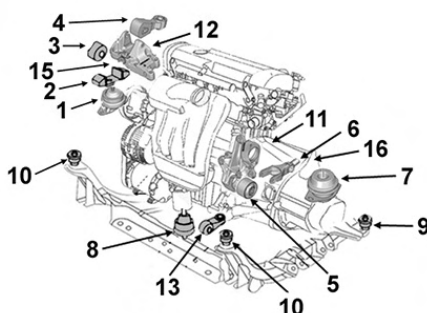

...Xsara

Autres pièces   Other parts   Inne części   другие части   Otras piezas

CITROEN

7551771
OE 175577

Support échappement AR
Rear exhaust pipe mounting

Sauf ARD break

1.4i	15/10/98-	TU3JP
1.4 HDi	09/00-	DV4TD
1.5 D	15/10/98-	TUD5
1.6i 90hp 66kw	15/10/98-	TU5JP
1.6i 16v.	09/00-	TU5JP4
1.8i /16v.	15/10/98-	XU7JB/JP XU7JP4
1.9 D	15/10/98-	DW8
1.9 D	09/00-	DW8B
1.9 TD /SD	15/10/98-	XUD9TE XUD9BSD
2.0i 16v.	15/10/98-	XU10J4R
2.0i 16v.	09/00-	EW10J4
2.0 HDi	15/10/98-	DW10TD

Xsara Picasso...

Support moteur

Engine mounting

wspornik silnika

Подушка двигателя

Soporte motor

8441751
OE 184475

Support moteur D
Right engine mounting

1

1.6i		TU5JP
1.6i 16v.	-06/03/06	TU5JP4
1.6 HDi	10/01/05-	DV6

2700032
OE 1844A9

Support moteur D
Right engine mounting

1

Ø 10 x 150 H 81.5

1.6i 16v.	07/03/06-	TU5JP4
2.0i 16v.	10/04/06-	EW10J4 BVM
2.0 HDi	06/03/06-	DW10TD

8441771
OE 184477

Support moteur D
Right engine mounting

1

1.6 HDi	-09/01/05	DV6
1.8i 16v.		EW7J4
2.0i 16v.		EW10J4 BVA
2.0 HDi	-05/03/06	DW10TD