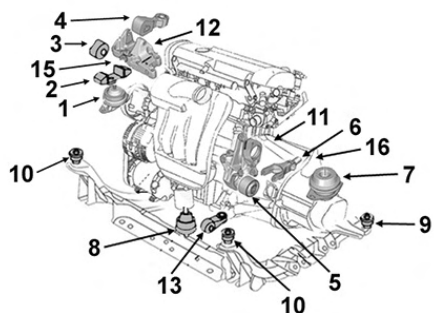

307 CC...

Support moteur

Engine mounting

wspornik silnika

Подушка двигателя

Soporte motor

2700007 OE 1839J1	Support moteur D <i>Right engine mounting</i> 1 1.6i 16v. TU5JP4 BVM MA	2700062 OE 1839H7	Support moteur D <i>Right engine mounting</i> 1 1.6i 16v. TU5JP4 BVM BE4R
2700034 OE 1839H6	Support moteur D <i>Right engine mounting</i> 1 <i>Repère vert</i> 2.0i 16v. -04/11/07 EW10A 2.0i 16v. EW10J4 2.0i 16v. -04/11/07 EW10J4S	2700049 OE 1839H8	Support moteur D <i>Right engine mounting</i> 1 2.0i 16v. 05/11/07- EW10J4S 2.0i 16v. 05/11/07- EW10A BVM Sauf tout alcool / Flex Fuel 2.0i 16v. 05/11/07- EW10A BVA Sauf Biotech 2.0i 16v. Biotech 28/03/05- EW10A BVA
2700041 OE 1839H5	Support moteur D <i>Right engine mounting</i> 1 BVM 2.0 HDi FAP DW10BTED4	8091161 OE Part/oe 180917	Art. support mot. AR <i>Rear engine mounting bush</i> 5 $\varnothing$ int.10 $\varnothing$ ext.70 long. tube int.53 ext.40 2.0i 16v. Conduite à G -02/02/03 EW10J4
8091331 OE 180933	Art. support mot. AR <i>Rear engine mounting bush</i> 5 $\varnothing$ int.10 $\varnothing$ ext.70 long. tube int.53 ext.40 2.0i 16v. 03/02/03-27/03/05 EW10J4 2.0i 16v. -27/03/05 EW10A 2.0i 16v. 28/03/05-29/08/07 EW10A BVM 2.0i 16v. 28/03/05-15/05/09 EW10A BVA 2.0i 16v. EW10J4S 2.0 HDi FAP -27/03/05 DW10BTED4 2.0 HDi FAP 28/03/05-13/09/07 DW10BTED4 BVM	2700024 OE 180940	Art. support mot. AR <i>Rear engine mounting bush</i> 5 $\varnothing$ int. 10 $\varnothing$ ext. 34 long. tube int. 50 ext. 40 2.0i 16v. 26/06/07-30/05/08 EW10A BVM 2.0i 16v. 30/08/07- EW10A BVA 2.0 HDi FAP 14/09/07- DW10BTED4 BVM 2.0 HDi FAP 28/03/05- DW10BTED4 BVA AM6C