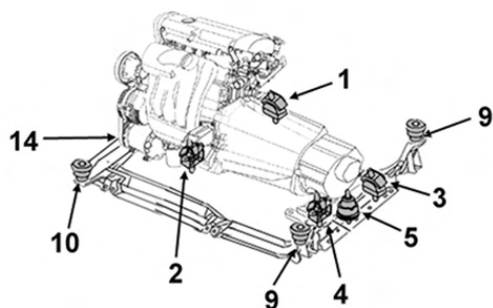

Alpine

Support moteur

Engine mounting

wspornik silnika

Подушка двигателя

Soporte motor

4001366

Support moteur

OE 7704001712

Engine mounting

1
2

2.7 A310

07/76-06/85