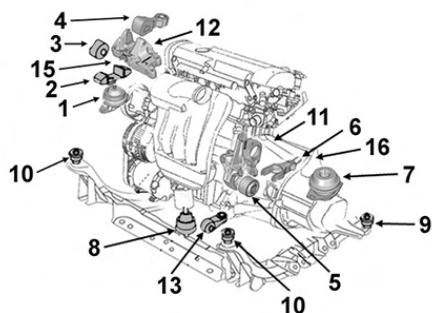

NEW

1
1.5 DCi 14/10/11- EZ1G
K9K836 TL4

...Megane III Cab. CC...

SASIC

RENAULT

Support moteur

Engine mounting

wspornik silnika