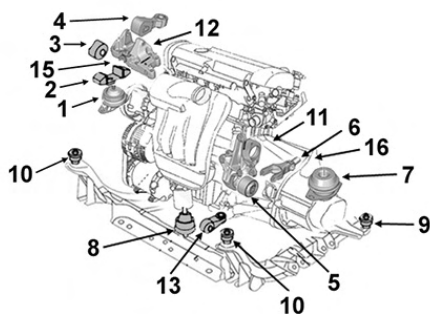

...Vel Satis

4003386

Tirant AVD Berceau AV

OE 8200632416

Front cradle front pin right

10

2.0 Turbo	BJ0K/0P/0W
2.2 DCi	BJ0E/0F/0G/0H/0M
3.0 DCi	BJ0J/0N
3.5i V6 24v.	BJ0R/0U/0V

Autres pièces   **Other parts**   **Inne części**   **другие части**   **Otras piezas**

4001595

Support échappement AR

OE 8200267478

Rear exhaust pipe mounting

3.5i V6 24v.	BJ0R

Wind...

Support moteur

Engine mounting

wspornik silnika

Подушка двигателя

Soporte motor

2704042

Support moteur D

OE 8200437589

Right engine mounting

1

1.2i Turbo	E4MF

4001835

Support moteur D

OE 8200310825

Right engine mounting

1

1.6i	E4MB/MC