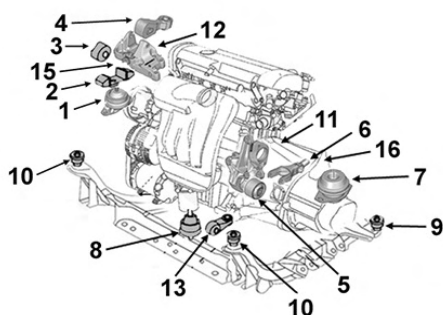

10

2.7 HDi DT17TED4

3.0 HDi DT20C

Autres pièces Other parts Inne części другие части Otras piezas

2950015
OE 1755N4

Support échappement AR
Rear exhaust pipe mounting

3.0 HDi DT20C

C8...