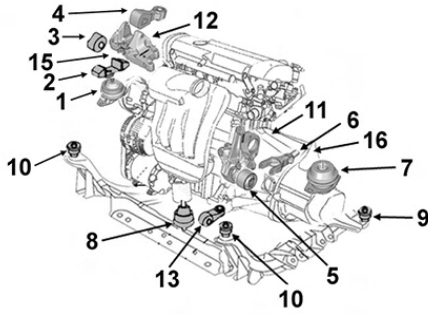

Polo -05/09...

Support moteur

Engine mounting

wspornik silnika

Подушка двигателя

Soporte motor

9001374 OE 867199383A	Support moteur G/D <i>L/R engine mounting</i> 1 5 1.0 06/91-06/94 1.0 Variant 06/91-06/94 1.3 06/91-06/94 1.3 Variant 06/91-06/94	9001984 OE 6N0199262L	Support moteur D <i>Right engine mounting</i> 1 1.0i -09/01 AER/V ALD/L ANV AUC 1.3i 10/94-12/95 Ch- 6NTW000001 ADX 1.4 10/94- -ch 6N-Y-050000 AEX AKV ANX APQ BVM 1.4 11/99- AKK/P APQ AUD BVM 1.6 10/94- AEA/E BVM
9002541 OE 6N0199262M	Support moteur D <i>Right engine mounting</i> 1 BVA 1.4 01/99- AKK AUD 1.4i 16v. 01/99- AHW	9001985 OE 6N0199262G	Support moteur D <i>Right engine mounting</i> 1 1.4i 16v. 10/96-09/99 AFH AFK 1.4i 16v. 10/99-12/01 AFK/HW APE/QQ/UA 1.4i 16v. GTi 10/99- AUB 1.6i 16v. -09/99 AJV 1.6 GTi 16v. 10/99- ARC AVY
9001975 OE 6Q0199167CJ	Support moteur D <i>Right engine mounting</i> 1 1.4i 16v. 01/02- AUB BBY/Z BKY	2706243 OE 6R0199167R	Support moteur D <i>Right engine mounting</i> 1 1.4 TDi Berline 3/5ptes 01/02- AMF BAY BMS BNM/V BWB
9001357 OE 1H0199262B	Support moteur D <i>Right engine mounting</i> 1 Flight /Variant 1.6 10/94- AFT 1.9 SDi 10/94- 1Y AEY	9001986 OE 6N0199262K	Support moteur D <i>Right engine mounting</i> 1 1.9 D 01/96- AEF 1.9 SDi 01/97- AGD 1.9 SDi 10/99- ASX