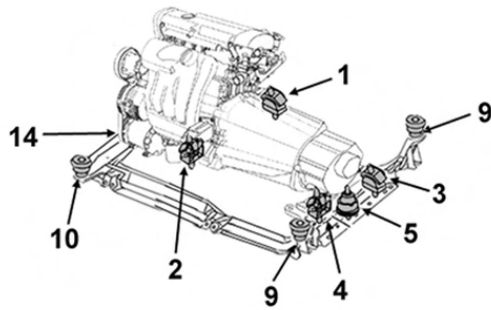

Série 5 F11...

Support moteur

Engine mounting

wspornik silnika

Подушка двигателя

Soporte motor

BMW

SASIC

2706150

OE 22316769848

Support BV AR

Rear gearbox mounting

NEW

5

2.0i Turbo 520 528 N20B20A/B
Sauf XD
2.0 D FAP 518 520 525 2WD
B47D20A N47D20C/D

2706384

OE 22316770289

Support BV AR

Rear gearbox mounting

NEW

5

3.0i Turbo 535 N55B30A
3.0 D 525 530 535 N57D30A/B
Sauf 4WD

Autres pièces

Other parts

Inne części

другие части

Otras piezas

2956008

OE 26117610061

Flector transmission

Transmission flector

NEW

Cercle de perçage Ø 105

2.0 D 520D 184hp 135kw 09/10-
3.0i 535i 306hp 225kw 09/10-
3.0 D 525D 205hp 150kw 09/10-03/11