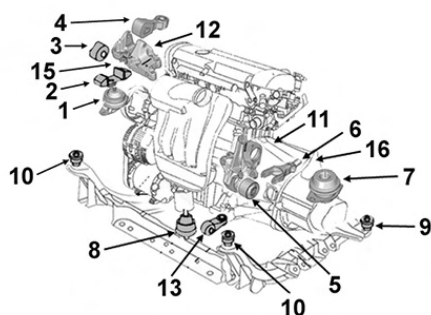

308 09/13-...

Support moteur

Engine mounting

wspornik silnika

Подушка двигателя

Soporte motor

2700088

Biellette support