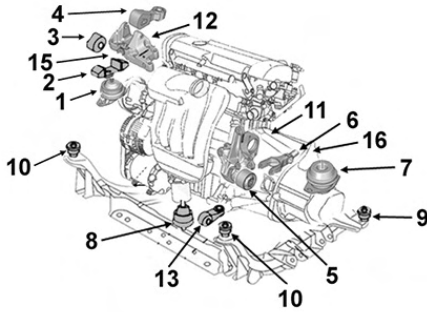

Support moteur

Engine mounting

wspornik silnika

Подушка двигателя

Soporte motor

8061691 OE 180669	Biellette support sup. D <i>Right upper rod holder</i>	2700023 OE 1806J9	Biellette support sup. D <i>Right upper rod holder</i>
	4 1.8i 16v. EW7J4 BVM 1.8i 16v. EW7A 2.0i 16v. EW10J4 2.0i 16v. EW10A BVM 2.0i 16v. E85/ Bioflex EW10A BVA 2.0i 16v. Sauf E85 /Bioflex -08/08 EW10A BVA 3.0i V6 ES9A BVA AM6		4 BVA 2.0i 16v. Sauf E85 /Bioflex 09/08- EW10A
8061521 OE 180652	Biellette support sup. D <i>Right upper rod holder</i>	8091331 OE 180933	Art. support mot. AR <i>Rear engine mounting bush</i>
	4 2.2i 16v. EW12J4		5 ∅ int.10 ∅ ext.70 long. tube int.53 ext.40 1.6 HDi FAP DV6TED4 2.2i 16v. EW12J4
8091161 OE 180916	Art. support mot. AR <i>Rear engine mounting bush</i>	2700091 OE 180942	Art. support mot. AR <i>Rear engine mounting bush</i>
	5 ∅ int.10 ∅ ext.70 long. tube int.53 ext.40 1.8i 16v. EW7J4 BVM 1.8i 16v. EW7A 2.0i 16v. EW10A EW10J4 2.0 HDi DW10BTED4	NEW	5 ∅ int.10 ∅ ext.80 long. tube int.56 ext.46 2.2 HDi 14/09/06- DW12BTED4
8091281 OE 180928	Art. support mot. AR <i>Rear engine mounting bush</i>	2700047 OE Part/oe 180673	Articulation chape AR <i>Rear tread bush</i>
	5 ∅ int.10 ∅ ext.69 long. tube int.53 3.0i V6 ES9A		6 ∅ int.12 ∅ ext.30 long. tube int.38 ext.28 1.6 HDi DV6TED4 3.0i V6 ES9A
2700063 OE 180676	Biellette support AR <i>Rear rod holder</i>	2700004 OE 181394	Support BV <i>Gearbox mounting</i>
	6 2.7 HDi DT17TED4 3.0 HDi DT20C		7 1.6 HDi DV6TED4 1.8i 16v. EW7J4 BVM 1.8i 16v. EW7A 2.0i 16v. EW10A/J4 BVM 2.0 HDi FAP DW10CTED4 BVM6 2.0 HDi FAP /Break 03/11/08- DW10BTED4 BVM