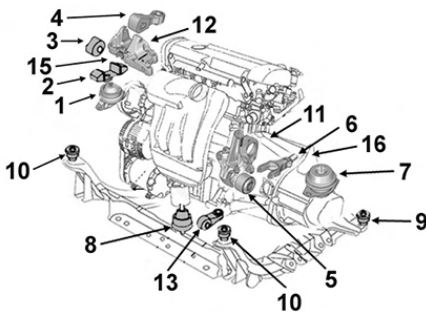

1.5 DCi

BZ06/0A/0B

K9K830/32

Megane III Break...

Support moteur

Engine mounting

wspornik silnika

Подушка двигателя