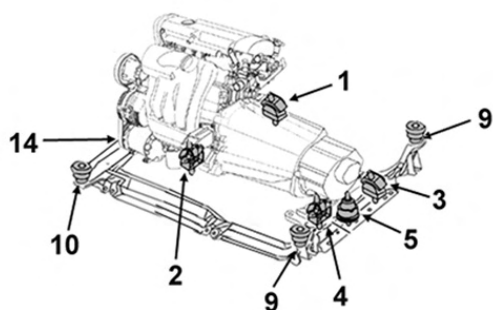

OE 1K0199868Q *Upper Cradle bush*

16

M14 Ø ext.92 long.tube int.24.5 ext.31

2.0 TFSi 4WD	06/11- CCZC BVM6
2.0 TFSi 4WD	01/12- CCZC BV Rob. 7
2.0 TFSi 4WD	06/11- CPSA BV Rob. 7
2.0 TDi FAP	09/11- CFFA BVM6
2.0 TDi FAP /4WD	09/11- CFFB
2.0 TDi FAP /4WD	06/11- CFGC/GD