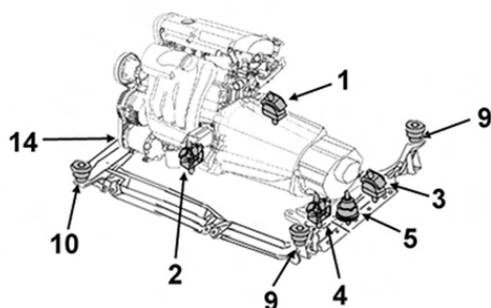

Transmission flector

NEW

Cercle de perçage Ø 105

4.8i 550i 367hp 270kw Touring 07/05- BVA

Série 5 F07...

Support moteur

Engine mounting

wspornik silnika