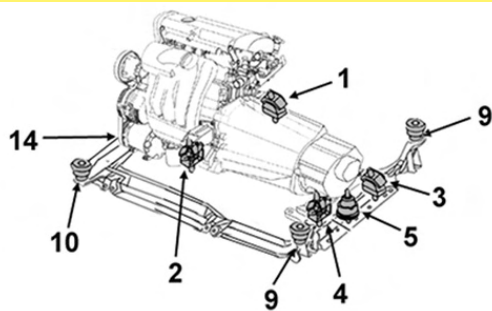

...Série 3 F31

2706318 OE 22116787658	Support moteur D <i>Right engine mounting</i>	2706381 OE 22316796617	Support BV G/D <i>L/R gearbox mounting</i>
	1 Sauf 4WD 2.0 D 316 318 -06/15 N47 2.0 D 320 325 -04/16 N47		3 4 1.6i Turbo 316 N13 2.0i Turbo 320 328 330 Sauf 4WD N20 2.0 D 316 318 320 325 Sauf 4WD N47

Autres pièces   Other parts   Inne części   другие части   Otras piezas

BMW

2956010 OE 26128615621	Support central arbre transm. <i>Middle mounting prop shaft</i>
	Ø int. 30 1.5i Turbo 318 B38B15A 1.6i Turbo 316 320 2.0i Turbo 320 328 /4WD 2.0i Turbo 330 4WD B48B20A 2.0 D FAP /4WD 316 318 320 3.0i Turbo 335 2WD N55B30A 3.0i Turbo 340 4WD B58B30A

Série 3 F34...

Support moteur

Engine mounting

wspornik silnika

Подушка двигателя

Soporte motor

2706317 OE 22116787657	Support moteur G <i>Left engine mounting</i>	2706321 OE 22116855456	Support moteur D <i>Right engine mounting</i>
	2 2.0i Turbo 320 328 Sauf 4WD N20 2.0 D 318 320 325 -05/16 N47		1 Sauf 4WD 2.0i Turbo 320 328 N20