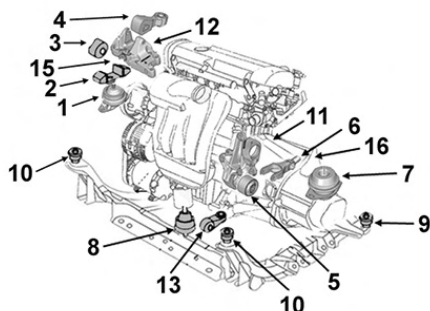

...Scenic III 04/09-

2704110   **Biellette support**
OE 112380295R   *Rod holder*

NEW

13

1.5 DCi	JZ14	K9K636	
1.5 DCi	JZ10	K9K836/37	BVM6
1.5 DCi 14/01/11-	JZ02/1G/1W	K9K836/46	

Autres pièces   **Other parts**   **Inne części**   **другие части**   **Otras piezas**

2954009   **Batteur échappement**
OE 8200105505   *Exhaust bush*

NEW

1.5 DCi	JZ07/0A/0B	K9K830/32/39

Thalia Symbol I (LB)...

Support moteur

Engine mounting

wspornik silnika

Подушка двигателя

Soporte motor

4001735   **Support moteur D**
OE 7700415087   *Right engine mounting*

1

1.2i 16v.	LB11/19/1Y/2V

4001716   **Support moteur D**
OE 7700434370   *Right engine mounting*

1

1.4i	LB03/0B/17
1.4i 16v.	LB0K/0L/13/2A/2B
1.6i	LB00
1.6i 16v.	LB01/18/1B/1J/1V
1.9 D	LB02