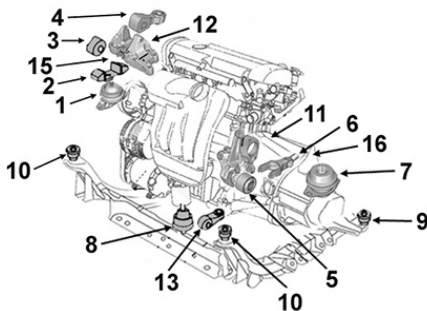

Passat VI 05-10...

Support moteur

Engine mounting

wspornik silnika

Подушка двигателя

Soporte motor

2706093 Support moteur D
OE 1K0199262CG Right engine mounting

1