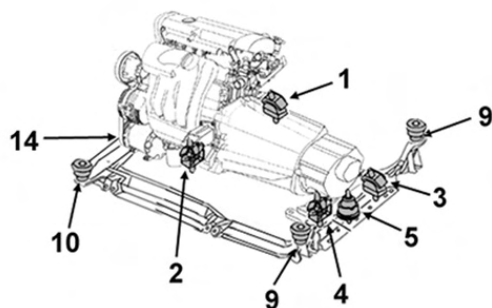

...Mito

Autres pièces   Other parts   Inne części   другие части   Otras piezas

ALFA ROMEO

2956013

OE 55702862

Support échappement AR

Rear exhaust pipe mounting

NEW

0.9i Turbo Twinair /GNV

1.3 JTD FAP

1.3 JTDM FAP

1.4i 8v. /16v.

1.6 JTD FAP

80...

Support moteur

Engine mounting

wspornik silnika

Подушка двигателя

Soporte motor

AUDI

9001332

OE 893199381B

Support moteur AV D

Right front engine mounting

1 Sans clim.

1.3   -08/86

1.6   -09/91

1.6 GLE   -08/86   Y

1.6 D   -08/86

1.6 TD   -08/86

1.8   -09/91

1.8 GTE   -08/86

1.8 S   09/86-09/91

9001397

OE 893199381F

Support moteur AV D

Right front engine mounting

1

1.6 D   09/86-08/91

1.6 TD   09/86-08/91

1.9 SDi   09/86-08/91

9001392

OE 443199379E

Support moteur D

Right engine mounting

1

2.0 /i /E   -08/91

2.0 4WD   -08/91

9001394

OE 8A0199382A

Support moteur D

Right engine mounting

1

1.6   09/91-05/95

1.6 E   09/91-05/95

1.9 TD   09/91-05/95

1.9 TDi   09/91-05/95

2.0 /i /E 16v. 09/91-05/95   6A ACE
BVM

2.0 /i E   09/91-05/95   BVM