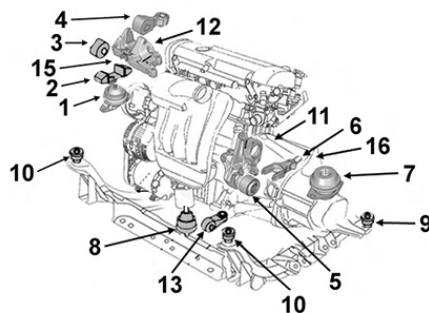

Strada

Support moteur

Engine mounting

wspornik silnika

Подушка двигателя

Soporte motor

9002414 **Support BV G**
OE 46540380 *Left gearbox mounting*

7
1.2i 01/01-06/06 BVM