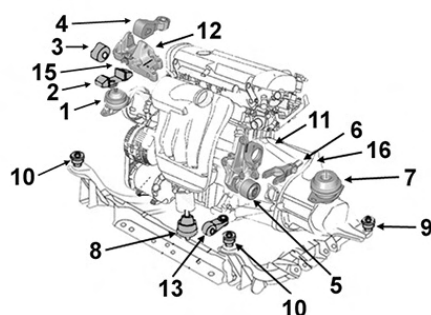

Fiesta 11/12-

Support moteur

Engine mounting

wspornik silnika

Подушка двигателя

Soporte motor

2706410
OE 1776911

Support moteur D
Right engine mounting

NEW

1

1.2i 16v. SNJB/C STJB/C
1.4i SPJE
1.4i 16v. RTJB/D SPJC
1.6i 12v. IQJC
1.6i 16v. IQJA