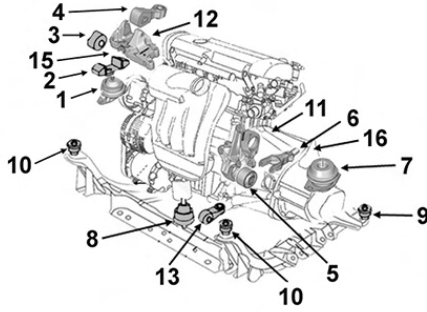

2.4 JTD 185hp 136kw 01/06-

GT

Support moteur

Engine mounting

wspornik silnika

Подушка двигателя

Soporte motor

2706107