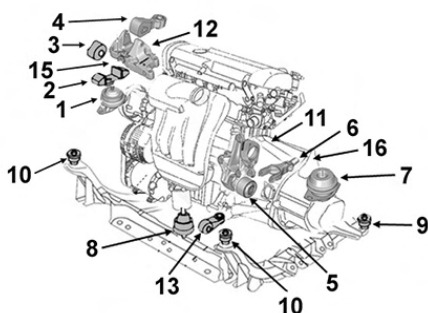

Malibu

Support moteur

Engine mounting

wspornik silnika

Подушка двигателя

Soporte motor

2706178

OE 13347453

Support moteur D

Right engine mounting

NEW

1

2.4i 16v. 09/12- LE9