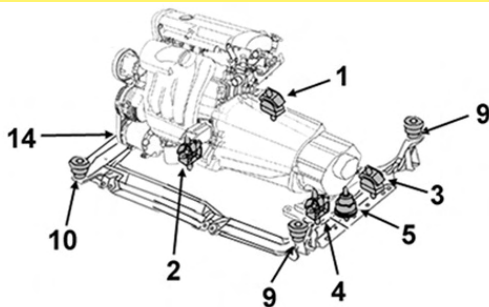

A8

Support moteur

Engine mounting

wspornik silnika

Подушка двигателя

Soporte motor

9001962

Support moteur AV