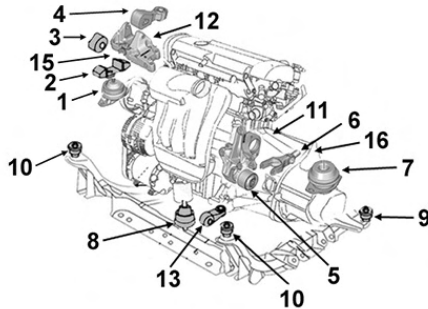

...C4 Picasso -06/13

2950015
OE 1755N4

Support échappement AR D
Right rear exhaust pipe mounting

1.6 HDi	DV6C
1.6 HDi FAP	DV6TED4
1.8i 16v.	EW7A
2.0i 16v.	EW10A
2.0 HDi FAP	DW10BTED4
2.0 HDi FAP	DW10CTED4

2950014
OE 1755N6

Support échappement
Exhaust pipe mounting

1.6 HDi	DV6C
1.6 HDi FAP	DV6TED4
2.0 HDi FAP	DW10CTED4
2.0 HDi FAP	DW10BTED4

C4 Picasso 06/13-

Support moteur

Engine mounting

wspornik silnika

Подушка двигателя

Soporte motor

2700088
OE 9805734780

Biellette support
Rod holder

6

1.2i Turbo 130hp 96kw	EB2DTS
1.6i 16v.	EP6C BVM BE4R
1.6i 16v. Turbo	EP6CDT BVM MC
1.6i 16v. Turbo 165hp 121kw	EP6FDT BVA AT6 3
1.6 HDi FAP	DV6FC BVA AT6 3
1.6 HDi FAP	DV6FC BVM ML6C
1.6 HDi FAP	DV6C BVM ML6C
1.6 HDi FAP	DV6FD BVM BE4R
1.6 HDi FAP	DV6C BVM MC
1.6 HDi FAP	DV6DTED BVM BE4R MC

2700082
OE 9673768480

Support BV
Gearbox mounting

NEW

7

1.2i Turbo 130hp 96kw	EB2DTS
1.6i 16v.	EP6C BVM BE4R
1.6i 16v. THP 150hp 110kw	EP6FDT MD BVA AT6 3
1.6i 16v. THP 165hp 120kw	EP6FDT M BVA AT6 3
1.6i Turbo	EP6CDT BVM Rob. MC
1.6 HDi FAP	DV6C BVM BV Rob. MC/ML6C
1.6 HDi FAP	DV6DTED BVM BE4R BV Rob. MC
1.6 HDi FAP	DV6FD BVM BE4R
1.6 HDi FAP 115hp 85kw 120hp 88kw	DV6FC BVM ML6C DV6FC BVA AT6 3