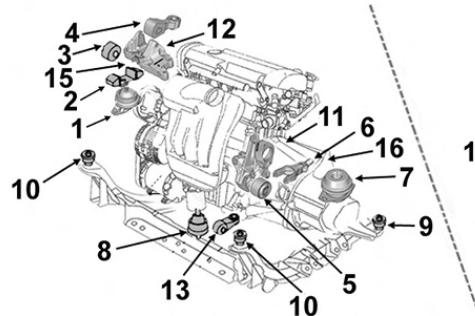

A5...

Support moteur

Engine mounting

wspornik silnika

Подушка двигателя

Soporte motor

2706292

OE 8R0199381E

Support moteur G

Left engine mounting

2 Connecteur 2 fiches

1.8 TFSi	PR- G0Z G1D	01/12-	CJED/EE	BVM 6 BV Rob. 7
1.8 TSi	PR G0Z G1D	01/12-	CJEB	BVM 6 BV Rob. 7
2.0 TFSi /4WD	PR G0Z G1D	01/12-	CNCD/CE	BVM 6 BV Rob. 7
2.0 TFSi /4WD 210hp 155kw	PR- G0Z G1D	01/12-	CDNC	BVM 6 BV Rob. 7
2.0 TDi FAP		01/12-	CGLD CJCA/CB/CD	
2.0 TDi FAP		01/12-	CMFA/FB CNHC CSUA/UB	
2.0 TDi FAP /4WD		01/12-	CGLC CNHA