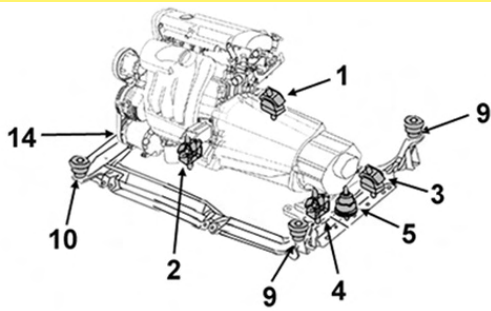

...Série 124 12/84-...

SASIC

MERCEDES

Support moteur

Engine mounting

wspornik silnika

Подушка двигателя

Soporte motor

9001626 OE 1242400917	Support moteur AV G <i>Left front engine mounting</i>	9001628 OE 1242401517	Support moteur AV D <i>Right front engine mounting</i>
	2 3.0 D 300TD 01/88-06/93		1 <i>Repère rouge</i> Sans clim. 2.0 200 -10/91 2.0 D 200D /TD -07/93
9001629 OE 1242401617	Support moteur AV D <i>Right front engine mounting</i>	9001627 OE 1242401017	Support moteur AV D <i>Right front engine mounting</i>
	1 <i>Repère vert</i> 2.0 200 Clim. -12/95 2.0 200CE Sans clim. 09/89- 2.0 200CE Clim. 09/89- 2.0 200T/TE Clim. -10/92 2.0 D E200D 09/93-09/95 2.2 220E Clim. 09/89- 2.3 230E Sans clim. -10/92 2.5 D 250 Clim. -09/95 2.5 D 250TD Clim. -12/95		1 3.0 TD 300D -07/93 3.0 TD 300D 4-Matic -07/93 3.0 TD 300TD -07/93 3.0 TD 300TD 4Matic -07/93 3.0 TD 300D Turbo 4-Matic 07/93-
9001630 Support moteur AV G/D OE 1242401717 <i>L/R front engine mounting</i>			
1 2 <i>Repère bleu</i> 2.0 200CE Clim. 09/89- 2.0 200CE Sans clim. 09/89- BVA 2.0 200E Clim. -09/95 2.0 200TE Clim. 09/89- 2.0 D 200 Clim. -07/93 BVA 2.0 D 200TD Clim. 09/93-06/98 2.2 220CE Clim. 09/89- 2.2 220E Clim. 09/93-12/95 2.2 220TE Clim. 09/89-10/92 2.3 230E Clim. -09/95 2.5 D 250 Clim. -07/93 2.5 D 250E Sans clim. 07/93- 2.5 D 250E Sans clim. -09/89 BVM 2.5 D 250TD Clim. -07/93 2.5 D 250TD Clim. 09/93-12/95 2.5 TD 250D Sans clim. -09/89 2.5 TD 250D Sans clim. 07/93- 2.5 TD 250TD Sans clim. -07/93 BVA 2.6 260E Sans clim. -09/89 3.0 300E Sans clim. -09/89