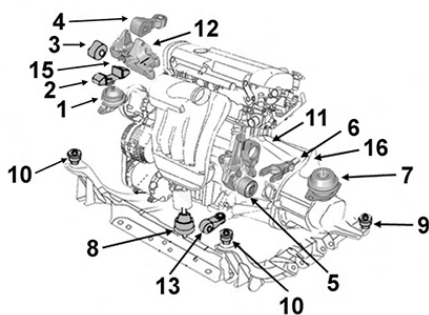

...Jumper

Autres pièces Other parts Inne części другие части Otras piezas

2950024
OE 1755F1

Support échappement AR
Rear exhaust pipe mounting

Conduite à D

2.0 HDi	-07/06	DW10TD
2.2 HDi	01/02-07/06	DW12UTED
2.8 HDi	01/02-07/06	Sofim

Jumpy...

Support moteur

Engine mounting

wspornik silnika

Подушка двигателя

Soporte motor

8271221
OE 182714

Support moteur D
Right engine mounting

1

1.6i	-12/06	1580 SPI
1.9 D	-12/06	XUD9
1.9 TD	-12/06	XUD9TE

2700026
OE 1807Y3

Support moteur D
Right engine mounting

1

1.6 HDi	01/07-	DV6DU M
1.6 HDi FAP	01/07-	DV6UC
1.6 HDi	01/07-	DV6UTED4

8441791
OE 184479

Support moteur D
Right engine mounting

1

M10 x 150

1.9 D	-03/05/00	DW8

8441921
OE 184492

Support moteur D
Right engine mounting

1

1.9 D	-12/06	DW8B
1.9 D	04/05/00-12/06	DW8
2.0i 16v.	-12/06	EW10J4
2.0i 16v.	01/07-	EW10A