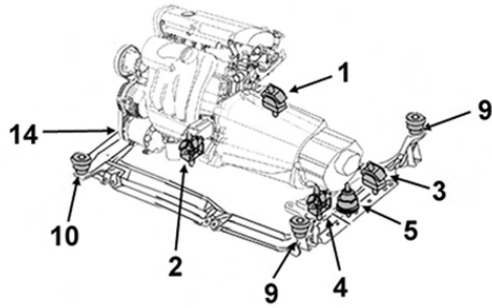

Série 6 F12

Support moteur

Engine mounting

wspornik silnika

Подушка двигателя

Soporte motor

BMW

SASIC

2706384

Support BV AR

OE 22316770289

Rear gearbox mounting

NEW

5

3.0i Turbo 640 N55

3.0 D 640 N57

Autres pièces Other parts Inne części другие части Otras piezas

2956008

Flector transmission

OE 26117610061

Transmission flector

NEW

Cercle de perçage Ø 105

3.0i 640i 320hp 235kw 11/10-