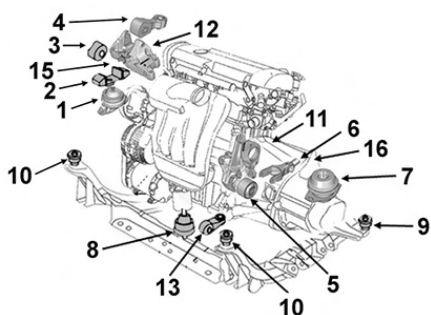

C3...

Support moteur

Engine mounting

wspornik silnika

Подушка двигателя

Soporte motor

CITROEN