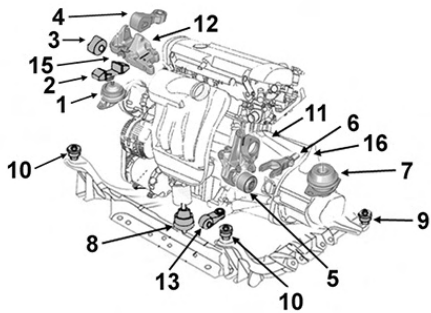

1.2i 16v. B12XEL
1.4i 16v. B14XEJ/L
BVM BV rob.

2706054

OE 5684206

Biellette support

Rod holder

6

1.2i 16v. B12XEL
1.4i 16v. B14XEJ/L

Insignia