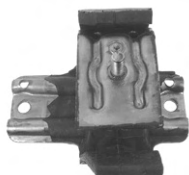

1

2.7 TD /VU 10/93-06/96 BVM

2.7 TDi

BVM BVA

9002577

Support traverse AR

OE 113200F001

Rear Cross bar mounting