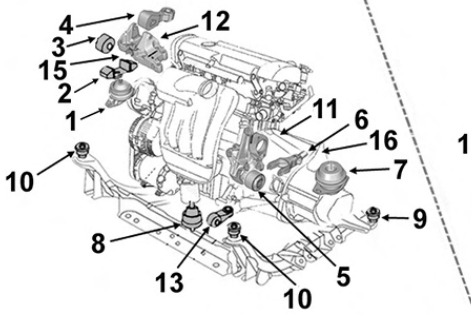

...A6 I 94-97

AUDI

Support moteur

Engine mounting

wspornik silnika

Подушка двигателя

Soporte motor

9001395

Butée support moteur AV

OE 8D0199339F

Front Engine mounting bush

14 Øint.24 H 45

1.9 TDi	01/95-	
2.3i	-12/95	
2.5 TDi	01/95-	BV6

Autres pièces   Other parts   Inne części   другие части   Otras piezas

9003005

Sangle échappement

OE 893253147F

Exhaust strap

H20

1.8i 20v.	01/95-
1.9 TDi	01/95-
2.0i E	01/95-
2.5 TDi /4WD	01/95-
2.6i	01/95-
2.8i V6 12v. /30v. /4WD	01/95-