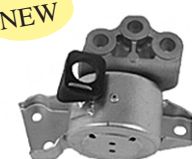

Right engine mounting

NEW

1

1.4i Turbo /GPL
-05/11 198A1/4000

1.4i Turbo -05/11 199A8000

1.4i Turbo -05/11 940A2000

1.4i Turbo -05/11 955A2/7/8000

2706045