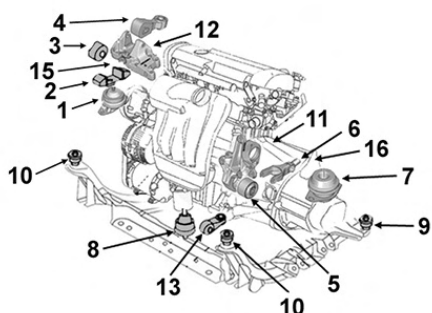

...Corsa D

Autres pièces   Other parts   Inne części   другие части   Otras piezas

OPEL

SASIC

2956013

OE 5852693

Support échappement AR

Rear exhaust pipe mounting

NEW

1.0i 12v.
1.2i 16v. /GPL
1.3 CDTi /FAP
1.4i 16v. /Turbo /GPL
1.6i Turbo /OPC
1.7 CDTi FAP

Corsa E

Support moteur

Engine mounting

wspornik silnika

Подушка двигателя

Soporte motor

2706235

OE 5684198

Support moteur D

Right engine mounting

NEW

1

1.0i Turbo   09/06-   B10XFL/FT

2706078

OE 5684196

Support moteur D

Right engine mounting

1

1.2i 16v.   B12XEL
1.4i 16v.   B14XEJ/L
BVM BV Rob.

2706068

OE 846836

Support moteur AR

Rear engine mounting

5

1.2i 16v.   B12XEL
1.4i 16v.   B14XEJ/L
BVM BV rob.

2706054

OE 5684206

Biellette support

Rod holder

6

1.2i 16v.   B12XEL
1.4i 16v.   B14XEJ/L