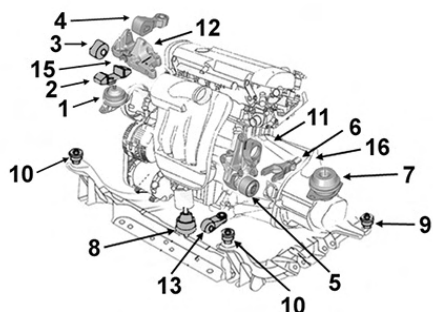

Vivaro

Support moteur

Engine mounting

wspornik silnika

Подушка двигателя

Soporte motor

2704013

OE 4418051

Support moteur D

Right engine mounting

1

1.9 Di 80hp 60kw
05/01-08/06 F9Q762

1.9 DTi 100hp 74kw
05/01-08/06 F9Q760

2.0i 16v. 05/01-08/06 F4R720

2.0i 16v. 08/06- F4R820

2.0 CDTi 01/06- M9R

2.5 CDTi 08/06- G9U630/32
BV Rob.

2704050

OE 4416894

Biellette support sup. D

Right upper rod holder

4

1.6 CDTi FAP 06/14-

2.0 CDTi 08/06-

2704015

OE 4408746

Biellette support sup. D

Right upper rod holder

4

1.9 Di 80hp 60kw
05/01-08/06 F9Q762

1.9 DTi 100hp 74kw
05/01-08/06 F9Q760

2.0i 16v. 05/01-08/06 F4R720

2.0i 16v. 08/06- F4R820

2704016

OE 4411944

Biellette support sup. D

Right upper rod holder

4

2.5 CDTi 08/06- G9U630

2.5 DTi 05/03- G9U730

2704019

OE 4408759

Support BV

Gearbox mounting

7

1.9 Di 80hp 60kw 05/01- F9Q762

1.9 DTi 100hp 74kw 05/01- F9Q760

2.0i 16v. 05/01-08/06 F4R720

2.0i 16v. 08/06- F4R820

2704018

OE 4408761

Biellette support inf. AV

Front lower rod holder

13

1.9 Di 05/01-08/06 F9Q762

1.9 DTi 100hp 74kw
05/01-08/06 F9Q760

2.0i 16v. 05/01-08/06 F4R720

2.0i 16v. 08/06- F4R820

2704085

OE 4421191

Biellette support inf. AV

Front lower rod holder

NEW

13

2.0 CDTi 17/09/09-

2.5 CDTi 17/09/09-