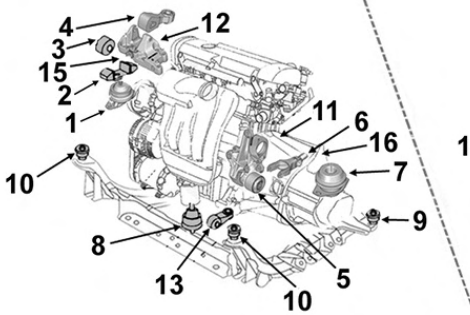

...A4 I 94-2000...

SASIC

AUDI

Support moteur

Engine mounting

wspornik silnika

Подушка двигателя

Soporte motor

9001956

Support BV G

OE 8D0399151M

Left gearbox mounting

4 Repère vert

BVM

2.4i V6 30v.		Ch- 8DZW-007800 -ch 8DZX-199999	DHU/Y DJB DQS DSE DVW/Z DWC
2.4i V6 30v. 4WD	01/98-	-ch 8DZX-199999	FZV
2.5 TDi		Ch- 8DZW-007800 -ch 8DZX-199999	DQS DSE
2.5 TDi 4WD	01/98-	-ch 8DZX-199999	FZV
2.6i V6		Ch- 8DZW-007800 -ch 8DZX-199999	DQS DSE
2.7i V6 30v. 4WD	01/98-	-ch 8DZX-199999	FZV
2.8i V6 30v.		Ch- 8DZW-007800 -ch 8DZX-199999	DHU/Y DJB DQS DSE DVW/Z DWC
2.8i V6 30v. 4WD	01/98-	-ch 8DZX-199999	DJR/S DQT FZV DWM/N
2.8i V6 30v. 4WD		Ch- 8DZX-200001 -ch 8DZ1-200000	DWM/N EHW FTF/K

9001954

Support BV G/D

OE 8D0399151J

L/R gearbox mounting

3

4

1.6i	01/95-	-ch 8DZW-007799	BVA 4	CLF CUW CSM DFG/H/K
1.6i	01/95-	-ch 8DZ1-200000	BVA 4	DMU/V/X
1.6i	01/99-	-ch 8DZ1-200000	BVA 4	EPT/U/V
1.8i 20v.	01/95-	-ch 8DZW-007799	BVA 4	CLF CUW CSM DFG/H/K
1.8i 20v. /Turbo	01/95-	-ch 8DZW-007799	BVA 5	CJQ
1.8i 20v. /Turbo	01/95-	-ch 8DZ1-200000	BVA 4	DMU/V/X
1.8i 20v. /Turbo	01/99-	-ch 8DZ1-200000	BVA 4	EPT/U/V
1.9 TDi	01/95-	-ch 8DZW-007799	BVA 4	CLF CUW CSM DFG/H/K
1.9 TDi	01/95-	-ch 8DZW-007799	BVA 5	CJQ
1.9 TDi	01/95-	-ch 8DZ1-200000	BVA 4	DMU/V/X
1.9 TDi	01/99-	-ch 8DZ1-200000	BVA 4	EPT/U/V
2.4i V6 30v.	01/95-	-ch 8DZW-007799	BVA 5	CJQ
2.5 TDi	01/95-	-ch 8DZW-007799	BVA 5	CJQ
2.6i V6	01/95-	-ch 8DZW-007799	BVA 5	CJQ
2.8i V6	01/95-	-ch 8DZW-007799	BVA 5	CJQ

2706183

Support BV G/D

OE 8D0399151R

L/R gearbox mounting

NEW

3

4

1.8i 20v. /Turbo	01/95-	-ch 8DZW007799	BVA 5	Sauf BVA CJQ
1.8i 20v. /Turbo		Ch- 8DZW-007800 -ch 8DZX-199999	BVA 5	
1.8i 20v. /Turbo		Ch- 8DZX-200001 -ch 8DZ1-200000	BVA 5	EBU EZP/R FEV
1.8i 20v. 4WD /Turbo	01/95-12/97		BVA 5	CJP/R DKB DTU DST
1.8i 20v. 4WD /Turbo	01/98-	-ch 8DZX199999	BVA 5	FHD DEV/RK/ST
1.9 TDi	01/95-	-ch 8DZW007799	BVA 5	Sauf BVA CJQ
1.9 TDi		Ch- 8DZW-007800 -ch 8DZX-199999	BVA 5	
1.9 TDi		Ch- 8DZX-200001 -ch 8DZ1-200000	BVA 5	EBU EZP/R FEV
1.9 TDi 4WD	01/95-12/97		BVA 5	CJP/R DKB DTU DST
1.9 TDi 4WD	01/98-	-ch 8DZX199999	BVA 5	FHD DEV DRK DST