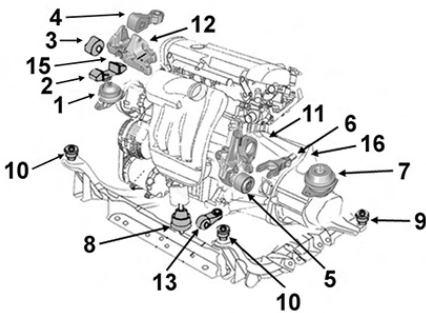

Kuga...

Support moteur

Engine mounting

wspornik silnika

Подушка двигателя

Soporte motor

2706131

OE 1753974

Support moteur D

Right engine mounting

NEW

1

1.5i Turbo 11/14- M8MA M9MA
1.6i Turbo 09/12- JQMA/MB
JTMA

2706134

OE 1543751

Support moteur D

Right engine mounting

NEW

1

2.0 TDCi 03/10-13/10/14
TXDA/MA UFDA/MA
UKDA/MA MPS6

2706102

OE 1543750

Support moteur D

Right engine mounting

1

BVM6
2.0 TDCi 09/12- Duratorq

2706015

OE 1751001

Support BV

Gearbox mounting

7

1.5i Turbo 05/11/12- BVA6 6F
1.5i Turbo 05/11/12- BVM 6
MMT6
1.6i Turbo 05/11/12- BVA6 6F
1.6i Turbo 05/11/12- BVM 6
MMT6
2.0 TDCi FAP 05/11/12- BV Rob. 6
6DCT450
2.0 TDCi FAP 05/11/12- BVA6 6F
2.0 TDCi FAP 05/11/12-13/10/14
BVM 6
MMT6