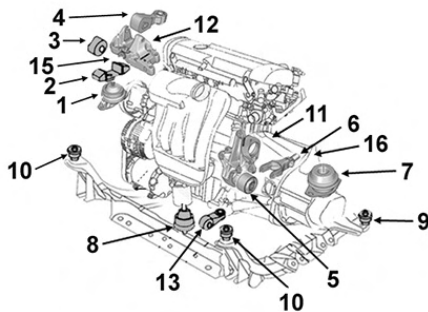

I30...

Support moteur

Engine mounting

wspornik silnika

Подушка двигателя

Soporte motor

2706362

OE 218100Q000