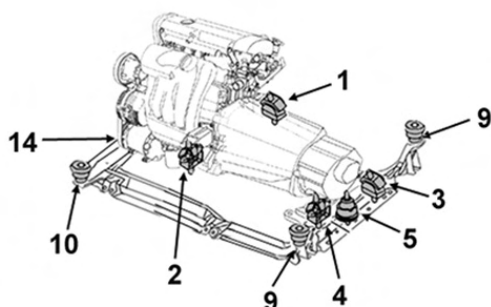

...Caddy

Autres pièces

Other parts

Inne części

другие части

Otras piezas

9003000

OE 1H0253144C

Support échappement AR

Rear exhaust pipe mounting

1.4	01/96-
1.6	01/96-
1.7 SDi	01/96-
1.9 TDi	01/96-

Crafter

Support moteur

Engine mounting

wspornik silnika

Подушка двигателя

Soporte motor

2706137

OE 2E0199379K

Support moteur D

Right engine mounting

NEW

1	Repère jaune		
	2.0 TDi		CKUB
	2.0 TDi		CKTB/C
	2.5 TDi		BJJ/K/L BJM
	2.5 TDi	05/09-	CEBA/BB
	2.5 TDi	05/09-	CECA/CB

2706138

OE 2E0199379J

Support moteur G

Left engine mounting

NEW

2	Repère vert		
	2.0 TDi		CKUB
	2.0 TDi		CKTB/C
	2.5 TDi		BJJ/K/L BJM
	2.5 TDi	05/09-	CEBA/BB
	2.5 TDi	05/09-	CECA/CB

2706227

OE 2E0199379A

Support BV AR

Rear gearbox mounting

NEW

5	Propulsion		
	2.0 TDi	06/06-	CKTB/TC/UB CSLB/NA
	2.5 TDi	06/06-	BJJ/K/L/M CEBA/BB CECA/CB

2706172

OE 2E0199379

Support BV AR

Rear gearbox mounting

NEW

5			
	2.0 TDi	30 35	
	2.5 TDi	30 35	05/11-
	2.5 TDi	30 35 Fourgon Combi	-05/11