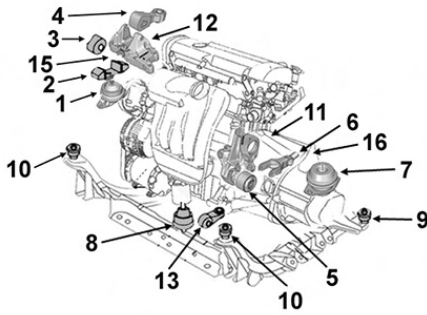

304...

Support moteur

Engine mounting

wspornik silnika

Подушка двигателя

Soporte motor

PEUGEOT

8431401
OE 184340

Support moteur inf.
Lower engine mounting

8071241
OE 180724

Support moteur AV
Front engine mounting

1
7

TT /all models Essence -12/80
1.4 D -12/80

8

TT /all models

Autres pièces   **Other parts**   **Inne części**   **другие части**   **Otras piezas**

0594044
OE 405904

Art. oeil de crémaillère
Eye rack bush

Ø int.10 Ø ext.24 long. tube int.24 ext.18

TT /all models

7551081
OE 175552

Sangle échappement
Exhaust strap

TT /all models