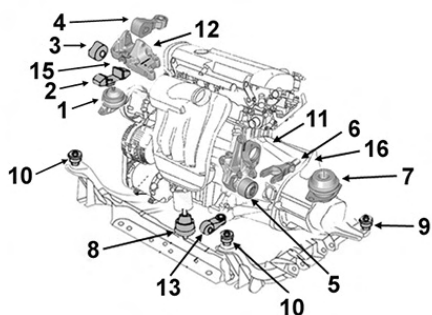

XM...

Support moteur

Engine mounting

wspornik silnika

Подушка двигателя

Soporte motor

8271221 OE 182722	Support moteur D <i>Right engine mounting</i>	8271261 OE 182726	Support moteur D <i>Right engine mounting</i>
	1 2.0 /i -06/94 2.0i 16v. 07/94- XU10J4R 2.0i Turbo 05/95- XU10J2TE BVM 2.0i Turbo 07/94- XU10J2TE BVA 2.0i Turbo -06/94 2.1 D -06/94 2.1 D 07/94-03/96 XUD11A		1 2.1 D XUD11 2.1 TD XUD11
8271211 OE 182721	Support moteur D <i>Right engine mounting</i>	8271071 OE 182707	Support moteur D <i>Right engine mounting</i>
	1 2.5 TD DK5ATE		1 3.0i V6 ZPJ ZPJ4
8091161 OE Part/oe 1807A5	Art. support mot. D <i>Right engine mounting bush</i>	8461551 OE 184655	Art. support mot. D AV <i>Front right engine mounting bush</i>
	3 $\varnothing$ int.10 $\varnothing$ ext.70 long. tube int.53 ext.40 TT /all models Diesel		3 2.0 /i -01/94 XU102C/J2/M/J2TE 2.1 D -06/94 XUD11A/L 2.1 TD -06/94 XUD11ATE/BTE
8003206 OE Part/oe 185414	Articulation chape sup. <i>Upper tread bush</i>	8091161 OE 180921	Art. support mot. D inf. AR <i>Rear lower right engine mounting bush</i>
	4 $\varnothing$ int.10 $\varnothing$ ext.30 long. tube int.50 ext.28 TT /all models		5 $\varnothing$ int.10 $\varnothing$ ext.70 long. tube int.53 ext.40 TT /all models Essence sauf V6