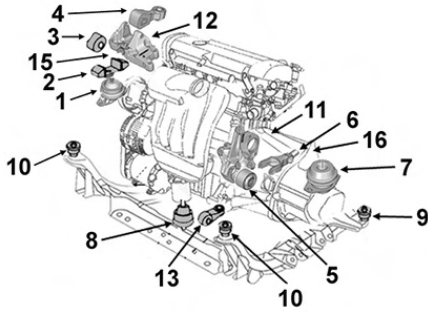

Jumper...

Support moteur

Engine mounting

wspornik silnika

Подушка двигателя

Soporte motor

STROEN

8441461 OE 184446	Support moteur D <i>Right engine mounting</i> 1 1.9 D 02/94-02/02 XUD9 1.9 TD 02/94-02/02 XUD9T 2.0i 02/94-02/02 XU10J/ J2	8391A01 OE 1839A0	Support moteur D <i>Right engine mounting</i> 1 2.0 HDi 02/94-02/02 DW10TD
8391A61 OE 1839A6	Support moteur D <i>Right engine mounting</i> 1 2.0 HDi 02/02-07/06 DW10TD 2.2 HDi 02/02-07/06 DW12UTED	2700053 OE 1607759180	Support moteur D <i>Right engine mounting</i> 1 2.2 HDi 100hp 74kw 120hp 88kw 07/06- PUMA 22DT 2.2 HDi 110hp 81kw 07/06- PUMA C81 Euro 5 2.2 HDi 130hp 95kw 07/06- PUMA C96 Euro 5 2.2 HDi FAP 150hp 110kw 07/06- PUMA C 110 Euro 5
8271191 OE 182719	Support moteur D <i>Right engine mounting</i> 1 2.5 D 02/94-02/02 DJ5 2.5 TD 02/94-02/02 DJ5T 2.5 TDi 02/94-02/02 DJ5TED 2.8 HDi 02/94-02/02 Sofim 2.8 TD 02/94-02/02 Sofim	8021531 OE 180253	Support moteur D <i>Right engine mounting</i> 1 2.8 HDi 02/94-02/02 Sofim 2.8 HDi 02/02-07/06 Sofim Sans échangeur
8021561 OE 180256	Support moteur D <i>Right engine mounting</i> 1 2.8 HDi 02/02-07/06 Sofim BV5 MLGU 2.8 HDi 02/02-07/06 Sofim BV5 MLGU BVA 4HP20 2.8 HDi 146hp 108kw 02/02-07/06 Sofim Géométrie variable	2700054 OE 182137	Support moteur D <i>Right engine mounting</i> 1 3.0 HDi Sans FAP 07/06- F30DT 3.0 HDi 175hp 129kw 180hp 130kw 07/06- F30DT Euro 5 3.0 HDi 145hp 107kw 155hp 115kw 07/06- F30DT Euro 5