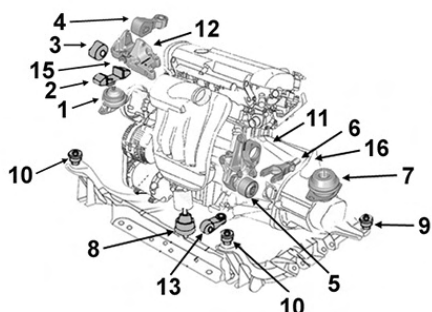

...Toledo

SASIC

SEAT

Autres pièces   Other parts   Inne części   другие части   OTRAS PIEZAS

9003002   Support échappement central

OE 1J0253144G   Middle exhaust pipe mounting

1.6i 16v.	04/99-
1.8i 20v.	04/99-
1.9 SDi	04/99-
2.3i VR5 20v.	04/99-

Inca...

Support moteur

Engine mounting

wspornik silnika

Подушка двигателя

Soporte motor

9001362   Support moteur D

OE 1H0199262E   Right engine mounting

1

1.4

9001465   Support moteur D

OE 1H0199262A   Right engine mounting

1

1.6

9001357   Support moteur D

OE 1H0199262B   Right engine mounting

1

1.7 SDi	01/96-
1.9 SDi	01/96-

9001472   Support BV

OE 357199402B   Gearbox mounting

7

1.6
1.7 SDi
1.9 SDi