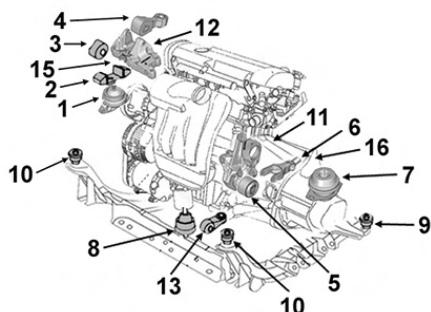

...I30...

Support moteur

Engine mounting

wspornik silnika

Подушка двигателя

Soporte motor

2706369 OE 218302H010 NEW	Support BV <i>Gearbox mounting</i> 7 1.4i 16v. 01/05/07-05/03/12 G4FA BVM 5 1.6i 16v. 01/05/07-01/02/12 G4FC BVM 5 BVA 4 1.6 CRDi 01/05/07-13/11/10 D4FB BVM 5 1.6 CRDi 01/05/07-29/02/12 D4FB BVA 4 BVM 6	2706295 OE 21830A5100 NEW	Support BV <i>Gearbox mounting</i> 7 <i>repère jaune BVA6</i> 1.6i 16v. 26/12/11-12/08/15 G4FD/FG
2706301 OE 21830A5300 NEW	Support BV <i>Gearbox mounting</i> 7 <i>repère noir BVA6</i> 1.6 CRDi FAP 26/12/11-14/12/15 D4FB	2706363 OE 219101M100 NEW DISPONIBLE PROCHAINEMENT SOON AVAILABLE	Support moteur AV <i>Front engine mounting</i> 8 BVM 5 BVM 6 1.4i 16v. 30/04/09-31/05/12 G4FA 1.6i 16v. 30/04/09-31/05/12 G4FC
2706404 OE 219102H050 NEW DISPONIBLE PROCHAINEMENT SOON AVAILABLE	Support moteur AV <i>Front engine mounting</i> 8 BVA 4 1.6i 16v. 01/05/07-21/09/09 G4FC	2706364 OE 219301H000 NEW DISPONIBLE PROCHAINEMENT SOON AVAILABLE	Support moteur AR <i>Rear engine mounting</i> 11 BVM 5 1.4i 16v. 01/05/07-08/02/10 G4FA 1.6i 16v. 01/05/07-08/02/10 G4FC 2.0i 16v. 01/05/07-26/02/11 G4GC
2706367 OE 219302R100 NEW DISPONIBLE PROCHAINEMENT SOON AVAILABLE	Support moteur AR <i>Rear engine mounting</i> 11 1.4i 16v. 08/02/10-05/03/12 G4FA BVM 5 1.4i 16v. 30/04/10-31/05/12 G4FA BVM 6 1.6i 16v. 08/02/10-01/02/12 G4FC BVM 5 1.6i 16v. 01/05/10-19/07/10 G4FC BVM 6	2706365 OE 219301H050 NEW DISPONIBLE PROCHAINEMENT SOON AVAILABLE	Support moteur AR <i>Rear engine mounting</i> 11 BVA 4 1.6i 16v. 01/05/07-21/09/09 G4FC 2.0i 16v. 15/10/08-15/09/10 G4GC