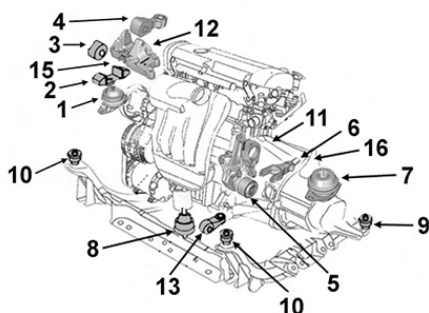

Autres pièces Other parts Inne części другие части Otras piezas

7551J51
OE 1755J5

Support échappement AR G
Left rear exhaust pipe mounting

1.4i	TU3JP
1.4i	TU3A
1.4i 16v.	ET3J4
1.4 HDi	DV4TD
1.6i 16v.	TU5JP4
1.6 HDi FAP	DV6TED4

7551J61
OE 1755J6

Support échappement AR D
Right rear exhaust pipe mounting

1.4i	TU3JP
1.4i	TU3A
1.4i 16v.	ET3J4
1.4 HDi	DV4TD
1.6i 16v.	TU5JP4
1.6 HDi FAP	DV6TED4

204...

Support moteur

Engine mounting

wspornik silnika

Подушка двигателя

Soporte motor

8431401
OE 184340

Support moteur inf.
Lower engine mounting

1
7

TT /all models Diesel

8071241
OE 180724

Support moteur AV
Front engine mounting

8

TT /all models