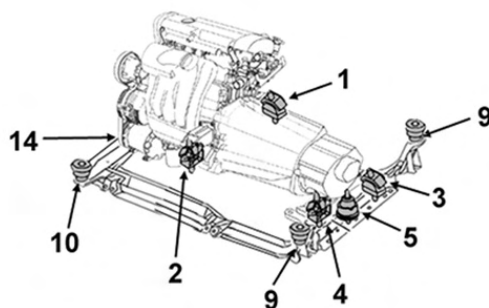

Ami 6 / Ami 8

Support moteur

Engine mounting

wspornik silnika

Подушка двигателя

Soporte motor

2001000

OE AM1331

Support BV AR

Rear gearbox mounting

5

TT /all models