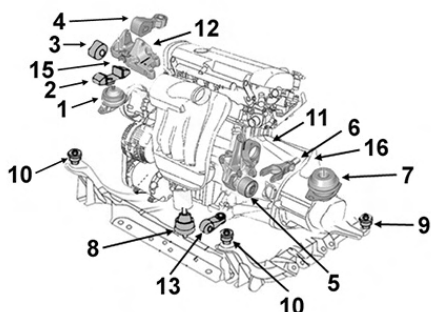

C70 Coupé

Support moteur

Engine mounting

wspornik silnika

Подушка двигателя

Soporte motor

2706134

OE 31277258