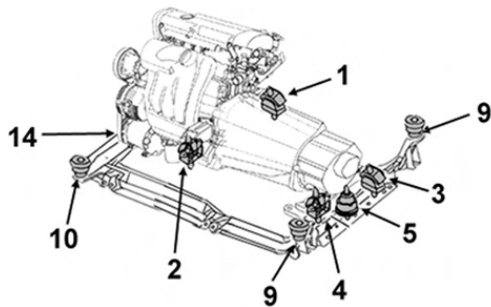

...R25

4001456 Sangle échappement
OE 7700632015 Exhaust strap

TT /all models

Autres pièces   Other parts   Inne części   другие части   Otras piezas

4003321 Articulation AV fusée
OE 7704002097 Swivel front bush

Ø int.14 Ø ext.27 long. tube int.58 ext.49.7

TT /all models

R30

Support moteur

Engine mounting

wspornik silnika

Подушка двигателя

Soporte motor

4001366 Support moteur AV
OE 7704001712 Front engine mounting

1
2

TT /all models   01/75-

4001367 Support BV AR
OE 7704001893 Rear gearbox mounting

3
4

TT /all models   01/75-