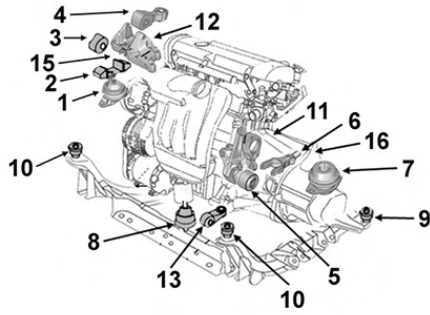

...3008...

PEUGEOT

Support moteur

Engine mounting

wspornik silnika

Подушка двигателя

Soporte motor

2700022 OE 1806A0 Chape <i>Tread</i>		2700027 OE 1806H0 Chape <i>Tread</i>	
	6 BVA 6		6
	2.0 HDi FAP DW10CTED4		2.0 HDi FAP DW10CTED4 BVM 2.0 HDi FAP DW10FD BVM 2.0 HDi FAP /4WD /Hybride DW10CTED4 BV Rob. 6 2.0 HDi FAP 136hp 100kw DW10CB /DTR BVM
8441681 OE 184468 Support BV G <i>Left gearbox mounting</i>		8441511 OE 184451 Support BV G <i>Left gearbox mounting</i>	
	7		7
	1.6i 16v. EP6 BVM BE4R 1.6i 16v. Turbo EP6CDT 1.6i THP 16v. EP6DT BVM Rob. MC 1.6i 16v. THP EP6FDT BVA 1.6 HDi DV6FC 1.6 HDi FAP DV6C DV6TED4 BV Rob. MC 2.0 HDi FAP DW10CTED4 BVM BV Rob. DW10CB BVM DW10FD BVM6		1.6 VTi 16v. EP6C
2700028 OE 1844A8 Support BV G <i>Left gearbox mounting</i>		2700028 OE 1844A8 Support BV G <i>Left gearbox mounting</i>	
	7 BVA 6		7
	2.0 HDi FAP DW10CTED4		2.0 HDi FAP DW10CTED4