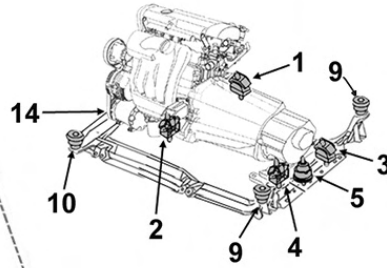

...A6 II 97-04/2004...

SASIC

AUDI

Support moteur

Engine mounting

wspornik silnika

Подушка двигателя

Soporte motor

2706183

Support BV D

OE 8D0399151R

Right gearbox mounting

NEW

3 BVA 5 -ch 4B-W-170001

2.4i V6 4WD	01/98-	DEV/X DPT ECC/D FAM
2.5 TDi 4WD	01/98-	DEV/X DPT ECC/D FAM
2.7i V6 Bi Turbo 4WD	01/98-	DEV/X DPT ECC/D FAM
2.8i V6 4WD	01/98-	DEV/X DPT ECC/D FAM

2706183

Support BV G

OE 8D0399151R

Left gearbox mounting

NEW

4 BVA 5

1.8i 20v. Turbo	01/98- -ch 4B-Y-045001	DEQ
1.9 TDi	01/98- -ch 4B-Y-045001	DEQ
2.4i V6	01/98- -ch 4B-Y-045001	DEQ
2.4i V6 4WD	01/98- -ch 4B-W-170001	DEV/W/X DPT ECC/D/F EDF EFN EMM ETM/X/Y EUA FAM/P/T/U/V/W/X FBC/D FEF FRU
2.5 TDi	01/98- -ch 4B-Y-045001	DEQ
2.5 TDi 4WD	01/98- -ch 4B-W-170001	DEV/W/X DPT ECC/D/F EDF EFN EMM ETM/X/Y EUA FAM/P/T/U/V/W/X FBC/D FEF FRU
2.7i V6 Bi Turbo 4WD	01/98- -ch 4B-W-170001	DEV/W/X DPT ECC/D/F EDF EFN EMM ETM/X/Y EUA FAM/P/T/U/V/W/X FBC/D FEF FRU
2.8i V6 30v.	01/98- -ch 4B-Y-045001	DEQ
2.8i V6 4WD	01/98- -ch 4B-W-170001	DEV/W/X DPT ECC/D/F EDF EFN EMM ETM/X/Y EUA FAM/P/T/U/V/W/X FBC/D FEF FRU
3.7i V8	01/98- -ch 4B-Y-045001	DEQ

9001390

Support BV G

OE 8D0399151H

Left gearbox mounting

NEW

4

1.8i 20v. Turbo /4WD	01/98-	AEB APU Sauf Tiptronic
1.9 TDi Avant	03/98-07/01	AFN AJM AVG

9001968

Support BV G

OE 4B0399151P

Left gearbox mounting

NEW

4

1.9 TDi	01/98-	AFN AJM AVG