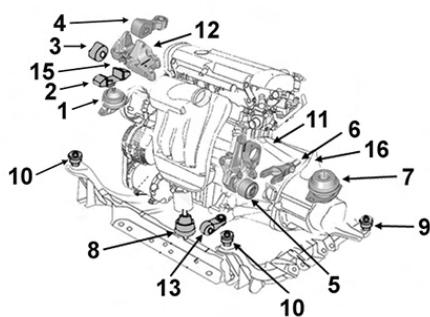

...C-Max...

SASIC

FORD

Support moteur

Engine mounting

wspornik silnika

Подушка двигателя

Soporte motor