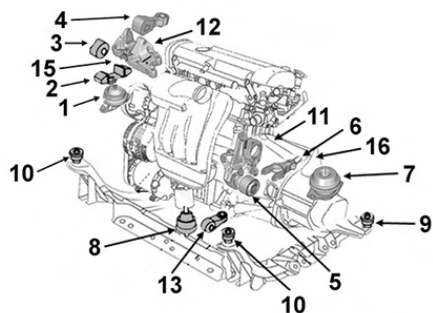

Support moteur

Engine mounting

wspornik silnika

Подушка двигателя

Soporte motor

2700015 OE 1813E2	Support moteur D <i>Right engine mounting</i>	2700016 OE 1807Z9	Support moteur D <i>Right engine mounting</i>
	1 1.0i 12v. 384F		1 1.4 HDi 55hp 40kw DV4TD
2700012 OE 180679	Biellette support AR <i>Rear rod holder</i>	2700011 OE 180677	Biellette support AR inf. <i>Rear lower rod holder</i>
	6 1.0i 12v. 1KR 384F		6 1.4 HDi 55hp 40kw DV4TD
2700089 OE 1813J6	Support BV <i>Gearbox mounting</i>	2700092 OE 1813K4	Support BV <i>Gearbox mounting</i>
NEW 	7 1.0i 12v. -04/01/14 1KR 384F	NEW 	7 1.4 HDi DV4TD
2700072 OE 350444	Amortisseur berceau <i>Shock absorber cradle</i>		
	11 1.0i 12v. 384F