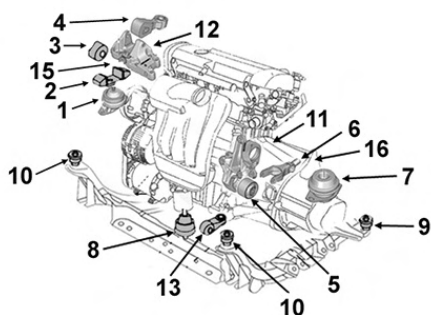

...Megane I Cabriolet

SASIC

RENAULT

Autres pièces Other parts Inne części другие части Otras piezas

4001582 **Sangle échappement AR**
OE 7700849461 *Rear exhaust strap*

TT /all models EA-

Megane I Classic...