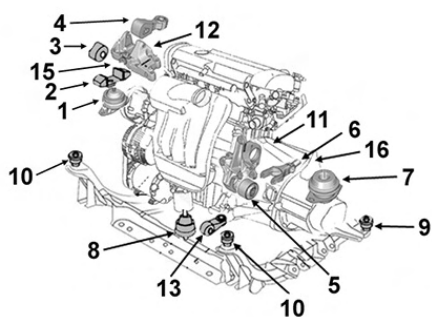

2.2 JTD

09/04-07/06

Y (Epsilon)

Support moteur

Engine mounting

wspornik silnika

Подушка двигателя

Soporte motor