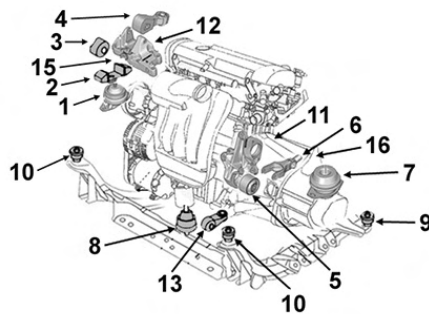

Support moteur

Engine mounting

wspornik silnika

Подушка двигателя

Soporte motor

8431731

OE 184442

Support moteur D

Right engine mounting

1

TT /all models Carter alu. E1 G1 G2 J2 TU Y2
Sauf TU
TT /all models XU XUD
1.4 TU
TT /all models GTi Rallye TD

8431921

OE 184472

Support moteur D

Right engine mounting

1

TT /all models Carter alu.
TU Carter alu.