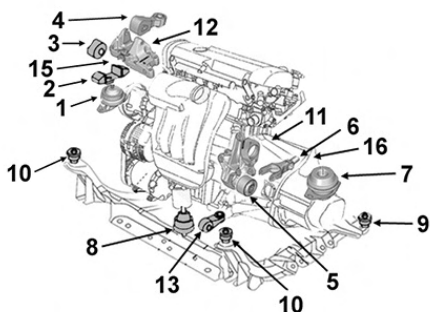

Megane II Coupé...

Support moteur

Engine mounting

wspornik silnika

Подушка двигателя

Soporte motor

4001834

OE 8200014931