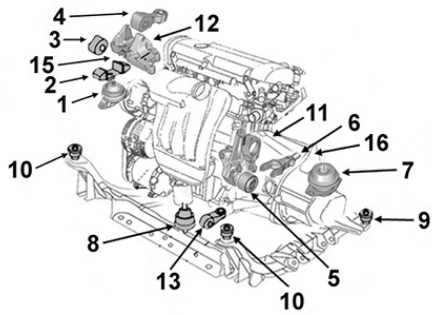

Primastar

Support moteur

Engine mounting

wspornik silnika

Подушка двигателя

Soporte motor

2704015 **Biellette support sup. D**
OE 1135600QAA *Right upper rod holder*

4

1.9 DCI 10/02-08/06 F9Q760/62
2.0i 16v. 10/02- F4R720 820

2704019 **Support BV**
OE 1132300QAA *Gearbox mounting*

7

1.9 DCi 10/02-08/06 F9Q760/62
2.0i 16v. 10/02- F4R720 820