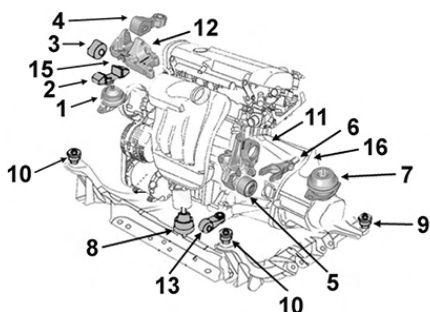

Autres pièces Other parts Inne części другие части Otras piezas

2950012
OE 1755K1

Support échappement AV
Front exhaust pipe mounting

1.6i 16v. THP	EP6CDT /M
1.6i VTi 16v.	EP6C
1.6 HDi -11/09/11	DV6C
2.0 HDi FAP	DW10BTED4
2.0 HDi FAP Sauf hybride	DW10CTED4

2950017
OE 1755K3

Support échappement AV
Front exhaust pipe mounting

1.6 HDi 12/09/11- DV6C

Autres pièces Other parts Inne części другие части Otras piezas

2950015
OE 1755N4

Support échappement AR
Rear exhaust pipe mounting

1.6i 16v. THP	EP6CDT /M
1.6i VTi 16v.	EP6C
1.6 HDi	DV6C
2.0 HDi FAP	DW10BTED4
2.0 HDi FAP	DW10CTED4
2.2 HDi FAP	DW12C

5008...

Support moteur

Engine mounting

wspornik silnika

Подушка двигателя

Soporte motor

2700039
OE 1807GJ

Support moteur D
Right engine mounting

1

1.6i 16v. EP6/C