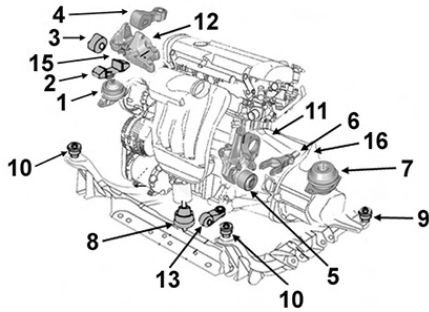

...Scirocco

Support moteur

Engine mounting

wspornik silnika

Подушка двигателя

Soporte motor