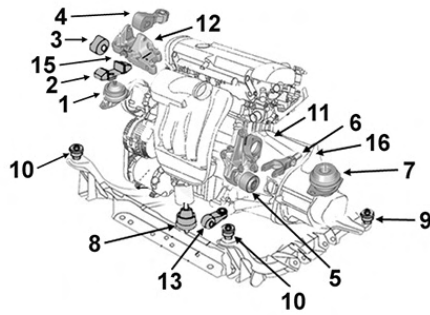

I20

Support moteur

Engine mounting

wspornik silnika

Подушка двигателя

Soporte motor

HYUNDAI

SASIC

2706361

OE 219501J000

Biellette support

Rod holder

NEW

DISPONIBLE
PROCHAINEMENT
SOON
AVAILABLE

6

1.2i	09/10/08-30/10/14	G4LA	BVM 5
1.4i 16v.	09/10/08-31/04/12	G4FA	BVM 5 BVM 6 BVA 4
1.6i 16v.	09/10/08-31/04/12	G4FC	BVM 5 BVA 4