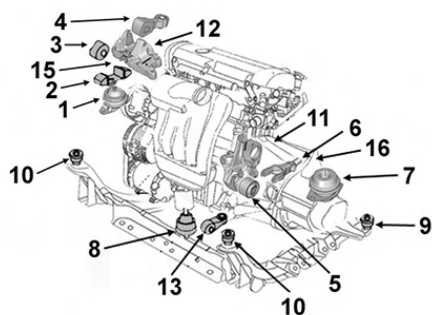

C25

Support moteur

Engine mounting

wspornik silnika

Подушка двигателя

Soporte motor

8431601 OE 184360	Support moteur D <i>Right engine mounting</i>	8431841 OE 184394	Support moteur D <i>Right engine mounting</i>
	1 sauf 4WD 1.8 Carbu. -13/10/87 2.0 Carbu. -13/10/87		1 sauf 4WD 1.8 Carbu. 13/10/87-06/90 2.0 Carbu. 13/10/87-
8431611 OE 184361	Support moteur AR <i>Rear engine mounting</i>	8441411 OE 184441	Support moteur AR <i>Rear engine mounting</i>
	5 TT /all models Carbu. -06/90 sauf 4WD TT /all models Diesel /2.5 TD -06/90		5 TT /all models Carbu. 07/90- sauf 4WD TT /all models Diesel /2.5 TD 07/90-
8431931 OE 184393	Support moteur G <i>Left engine mounting</i>		
	7 TT /all models Carbu. -06/90 sauf 4WD TT /all models Diesel /2.5 TD 07/90-		
8431801 OE 184380	Support moteur G <i>Left engine mounting</i>		
	7 TT /all models Carbu. 07/90- sauf 4WD TT /all models Diesel /2.5 TD -06/90