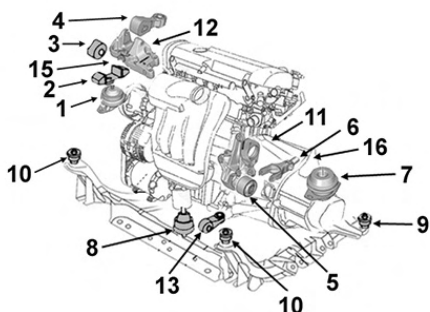

Trafic III

Support moteur

Engine mounting

wspornik silnika

Подушка двигателя

Soporte motor

2704050 **Biellette support sup. D**
OE 8200404271 *Right upper rod holder*

4

1.6 DCi FAP 06/14-