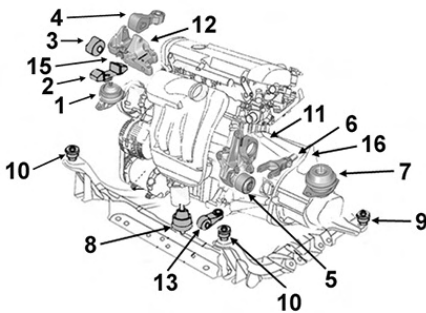

...Megane I Classic

Autres pièces   Other parts   Inne części   другие части   Otras piezas

RENAULT

4001582   **Sangle échappement AR**
OE 7700849461   *Rear exhaust strap*

TT /all models   LA-

Megane I Coupé...

Support moteur

Engine mounting

wspornik silnika

Подушка двигателя

Soporte motor

4001737   **Support moteur D**
OE 8200277791   *Right engine mounting*

1

1.4i 16v.	DA0D/0W
1.6i 16v. /RSi	DA04/0B
2.0i 16v.	DA0C/1S
2.0 IDE 16v.	DA03

4001349   **Support moteur D**
OE 7700785949   *Right engine mounting*

1

1.6i	DA0F

4001385   **Support moteur D**
OE 7700832256   *Right engine mounting*

1

1.9 DCi -20/02/01	DA05
1.9 DTi	DA0N
2.0i	DA0G
2.0i 16v.	DA0H

4001770   **Support moteur D**
OE 8200267624   *Right engine mounting*

1

1.9 DCi	20/02/01- DA05