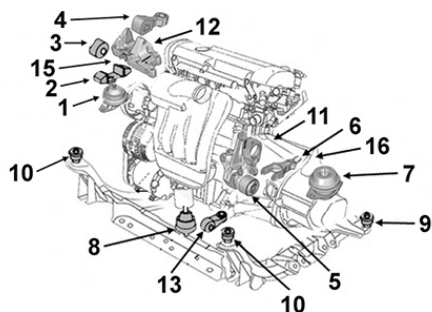

...Clio II 03/98...

SASIC

RENAULT

Support moteur

Engine mounting

wspornik silnika

Подушка двигателя

Soporte motor

4001714 **Biellette support AR**

OE 7700415088 *Rear rod holder*

6

1.2i /Comm.	-19/05/99	C/BB 0A/0F SB0A	
1.4i	-13/10/99	C/BB 0C/0S	
1.4i	13/10/99-	C/BB0S	BVA
1.4i 16v.		C/BB 0L/13/1L C/BB0P	BVA
1.6i	-11/05/99	BB00	
1.6i		C/BB0D	BVA
1.6i	-13/10/99	C/BB0D	BVM
1.6i 16v.	-13/10/99	CB0T	
1.9 D /Comm.	-13/10/99	C/B/SB 0J	
1.9 DTi /Comm.	-13/10/99	C/B/SB 0U	

4001759 **Biellette support AR**

OE 8200171178 *Rear rod holder*

6

1.2i /Comm.	19/05/99-	C/B/SB 0A	
1.2i /Comm.	19/05/99-06/01	C/B/SB 0F	
1.2i /Comm.	-06/01	C/BB 10/1K SB10	
1.2i 16v.	-06/01	C/BB 05/0W/11	
1.2i 16v.		C/BB 19	
1.4i		C/BB 0B/17	
1.4i	13/10/99-	C/BB0C	
1.4i	13/10/99-	C/BB 0S	BVM
1.4i 16v.		C/BB 0L	BVM
1.4i 16v.	-06/01	C/BB 0P	BVM
1.5 DCi /Comm.	-06/01	C/B/SB 07	
1.6i	11/05/99-	BB00	
1.6i	13/10/99-	C/BB 0D	BVM
1.6i 16v.		BB01/0H/0T/1J CB01/0H	
1.6i 16v.	13/10/99-	CB0T	
1.9 D /Comm.	13/10/99-	C/B/SB 0J	
1.9 DTi		BB0V	
1.9 DTi /Comm.	13/10/99-	C/B/SB 0U	

4001766 **Biellette support AR**

OE 7700428936 *Rear rod holder*

6

1.9 D /Comm.	C/B/SB 0E	BB02
1.9 D Comm.	SB0R	

4001808 **Biellette support AR**

OE 6000073662 *Rear rod holder*

6

2.0i 16v.	CB0M/1S
2.0i 16v.	-06/01 CB15/1C
2.0i 16v.	06/01- CB15/1C/1N
2.0i 16v.	CB1T