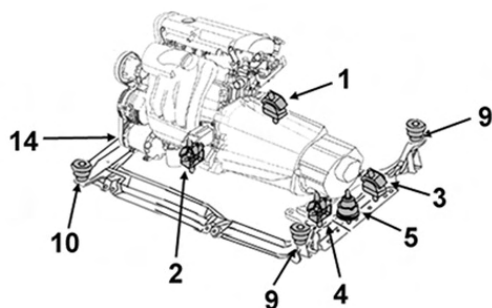

Série 2 F23 Cabriolet

Support moteur

Engine mounting

wspornik silnika

Подушка двигателя

Soporte motor

2706321

Support moteur D

OE 22116855456

Right engine mounting

NEW

1 Sauf 4WD

2.0i Turbo 220 228 -06/16 N20

2706381

Support BV G/D

OE 22316796617

L/R gearbox mounting

NEW

3
4

1.5i Turbo 218

B38

2.0i Turbo 220 228

N20 N26

2.0 D 218 220 225

B47