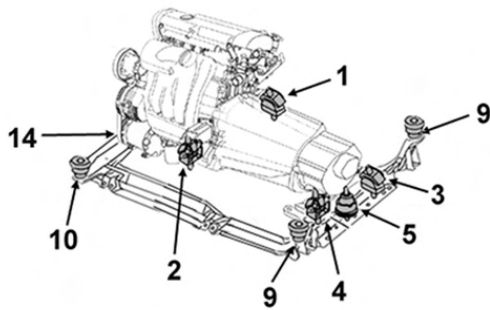

...Série 6 E64 Cabriolet

Autres pièces   Other parts   Inne części   другие части   Otras piezas

SASIC

BMW

2956008   Flector transmission

OE 26117610061   *Transmission flector*

NEW

Cercle de perçage Ø 105

4.8i 650i 367hp 270kw

11/10-

Série 6 F06

Support moteur

Engine mounting

wspornik silnika

Подушка двигателя

Soporte motor

2706384   Support BV AR

OE 22316770289   *Rear gearbox mounting*

NEW

5

3.0i 640

N55

3.0 D 640

N57