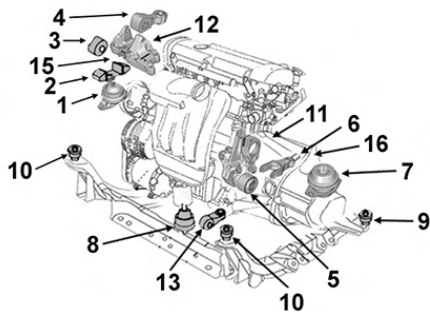

Micra...

Support moteur

Engine mounting

wspornik silnika

Подушка двигателя

Soporte motor

9002518

Support moteur D

OE 1121099B00

Right engine mounting

1

BVM BVA

1.0i 16v. 01/93- K11
1.3 01/93- K11

9001927

Support moteur D

OE 11210AX60A

Right engine mounting

1

1.2i 16v. 65hp 48kw 11/02- K12
BVM
1.2i 16v. 80hp 59kw 11/02- K12
BVM BVA
1.4i 16v. 11/02- K12 BVM BVA