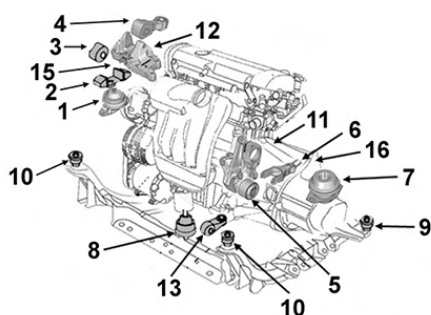

Autres pièces Other parts Inne części другие части Otras piezas

2950029
OE 1755K9

Support échappement AR
Rear exhaust pipe mounting

NEW

1.0i 12v. 1KR 384F
1.2i 12v. EB2/F

1007...

Support moteur

Engine mounting

wspornik silnika

Подушка двигателя

Soporte motor

2700013
OE 1839G1

Support moteur D
Right engine mounting

1

1.4i 16v. 02/10/06- ET3J4

2700014
OE 1807HF

Support moteur D
Right engine mounting

1

1.4 HDi DV4TD

2700044
OE 1839F0

Support moteur D
Right engine mounting

NEW

1

1.6i 16v. TU5JP4

2700043
OE 1807GW

Support moteur D
Right engine mounting

NEW

1

1.6 HDi DV6TED4