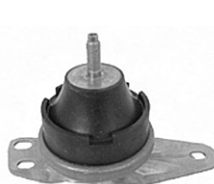

1

1.6 HDi FAP 01/07- DV6DU M
1.6 HDi FAP 01/07- DV6UC
1.6 HDi 01/07- DV6UTED4

8441791
OE 184479

Support moteur D
Right engine mounting