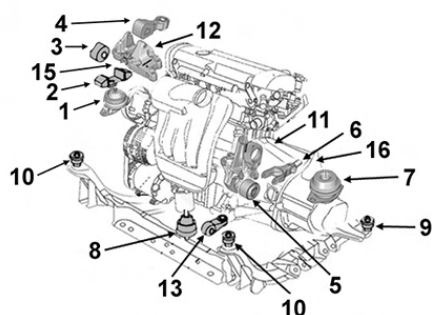

8

1.6i 16v.	27/10/06-22/07/09	G4FC	BVA 4
-----------	-------------------	------	-------

Cerato

Support moteur

Engine mounting

wspornik silnika

Подушка двигателя

Soporte motor