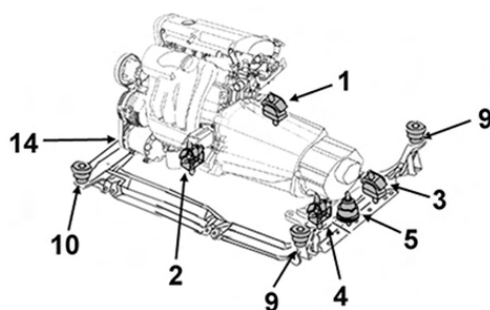

Support moteur

Engine mounting

wspornik silnika

Подушка двигателя

Soporte motor

2700067
OE 1813N4

Support BV G sup.
Upper left gearbox mounting

7

1.6i 16v. THP	-26/06/10	EP6DT	BVM Rob. MC
1.6 HDi	01/03/10-31/10/10	DV6C	BVM 6 BV Rob. MC

Autres pièces

Other parts

Inne części

другие части

Otras piezas

7551J81
OE 1755J8

Support échappement AV
Front exhaust pipe mounting

1.4 VTi	02/04/07-	EP3	
1.4 HDi	03/10/05-30/03/08	DV4TD	
1.6i 16v.	23/10/06-	EP6	
1.6i 16v.	02/03/09-	EP6C	
1.6i 16v. CC	23/10/06-	EP6	
1.6i 16v. CC	02/03/09-	EP6C	
1.6i 16v. THP		EP6DTS	
1.6i THP 16v./ CC		EP6DT	
1.6 HDi	03/10/05-11/11/07	DV6ATED4	
1.6 HDi FAP	03/10/05-	DV6TED4	
1.6 HDi FAP 90hp 66kw	04/06/07-	DV6TED4B Sans enjoliveur sortie échappement	
1.6 HDi FAP 90hp 66kw	02/07/07-	DV6TED4B Avec enjoliveur sortie échappement	
1.6 HDi FAP CC	03/10/05-	DV6TED4	
1.6 HDi Sans FAP	06/03/06-03/12/06	DV6TED4	

2950002
OE 1755R2

Support échappement central
Middle exhaust pipe mounting

1.4 VTi	04/06/07-01/10	EP3	
1.6i 16v.	05/02/07-01/10	EP6	BVA
1.6i 16v.	05/02/07-01/10	EP6	BVM
1.6i 16v.	29/06/09-01/10	EP6C	
1.6i 16v. CC	05/02/07-01/10	EP6	BVM BVA
1.6i 16v. CC	29/06/09-01/10	EP6C