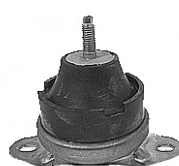

1

1.9 D 04/05/00-12/06 DW8
1.9 D -12/06 DW8B
2.0i 16v. -12/06 EW10J4
2.0i 16v. 01/07- EW10A

8271331
OE 182733

Support moteur D
Right engine mounting