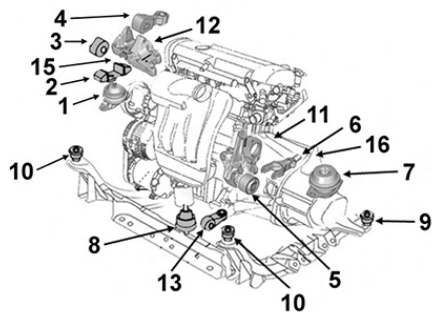

NEW

8

2.0 TDi FAP	Ch- 7HZG-000001	Ch- 7JZG-000001	CAAA/AB
-------------	-----------------	-----------------	---------

C30...

Support moteur

Engine mounting

wspornik silnika

Подушка двигателя