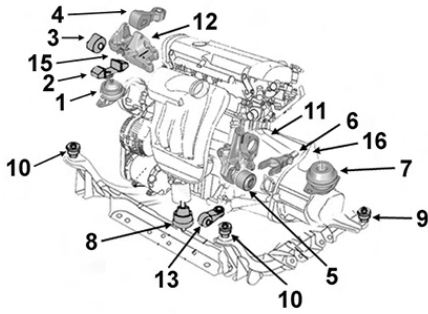

AX

Support moteur

Engine mounting

wspornik silnika

Подушка двигателя

Soporte motor

CITROEN