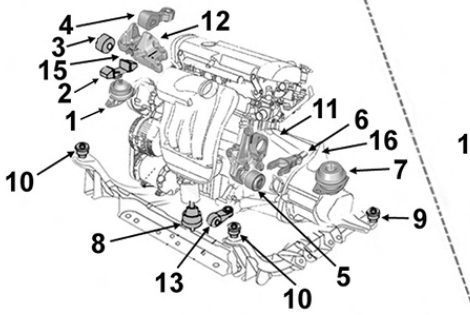

A4 I 94-2000...

AUDI

Support moteur

Engine mounting

wspornik silnika

Подушка двигателя

Soporte motor

9001953

OE 8D0199382AN

Support moteur D

Right engine mounting

1

1.6i 02/95-
1.8i 20v. /Turbo /4WD 02/95-

9001387

OE 8D0199382AP

Support moteur D

Right engine mounting

1

1.6i /Avant AHL/NA/RM
1.9 Di 04/96-02/99
1.9 TDi 02/95-

9001955

OE 8D0199379AT

Support moteur G/D

L/R engine mounting

1
2

2.4i V6 30v. /4WD 09/97-
2.8i V6 02/95-
2.8i V6 4WD 02/95-

9001395

OE 8D0199339F

Butée support moteur AV

Front Engine mounting bush

14

Ø int.24 H 45
1.6i 01/95-
1.8i 20v. /4WD 01/95-
1.8i 20v. Turbo/ 4WD 01/95-
1.9 TDi 90hp 66kw 110hp 81kw 01/95-

9001957

OE 8D0199339D

Butée support moteur AV

Front Engine mounting bush

14

1.9 Di 04/96-02/99
1.9 TDi 90hp 66kw 110hp 81kw

9001958

OE 8D0199339M

Butée support moteur AV

Front Engine mounting bush

14

1.9 TDi /4WD AJM ATJ

9001398

OE 8D0199379AQ

Support moteur G AV

Front left engine mounting

2

M8 x1.25
1.6i 01/95-
1.8i 20v. /4WD 01/95-
1.8i 20v. Turbo /4WD 01/95-
1.9 Di 04/96-02/99
1.9 TDi 4WD
115hp 85kw Avant 07/00-
1.9 TDi 90hp 66kw 110hp 81kw 01/95-

9001392

OE 443199379E

Support moteur G

Left engine mounting

2

2.2i 4WD S4 /Avant -06/94