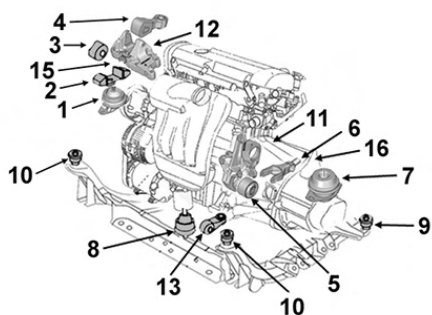

Classe GLA (156) 01/14-

Support moteur

Engine mounting

wspornik silnika

Подушка двигателя

Soporte motor

2706271

Support moteur D Sup.

OE 2462401309

Upper right engine mounting

NEW

3

1.5 CDi 180

K9K