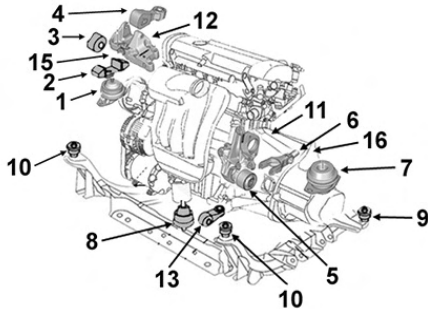

...Micra

NISSAN

4001823   **Support BV G**
OE 11220BN720   *Left gearbox mounting*

7

1.5 DCi	07/04-	K9K260/64/70/72/74/76
1.6i 16v.	05/05-	HR16DE

Note

Support moteur

Engine mounting

wspornik silnika

Подушка двигателя

Soporte motor

9001927   **Support moteur D**
OE 11210AX60A   *Right engine mounting*

1

1.4i 16v.	03/06-

2706047   **Support moteur D**
OE 112109U000   *Right engine mounting*

1 **BVM BVA**

1.6i 16v.	03/06-	HR16DE

2704051   **Biellette support sup. D**
OE 11350EM00A   *Right upper rod holder*

4

1.5 DCi	01/08-12/14	K9K288

9001924   **Biellette support**
OE 11360AY600   *Rod holder*

6

1.4i 16v.	03/06-	Ch- 1712
1.5 DCi	03/06-	

4001810   **Biellette support inf.**
OE 113609U000   *Lower rod holder*

6

1.6i 16v.	01/06-	HR16DE

4001823   **Support BV G**
OE 11220BN720   *Left gearbox mounting*

7

1.4i 16v.	01/06-	CR14DE
1.5 DCi	01/06-	K9K274/76/88
1.6i 16v.	01/06-	HR16DE