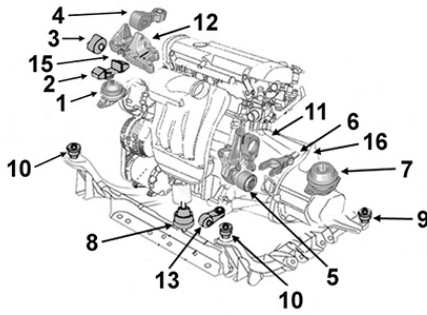

...Passat VI 05-10...

Support moteur

Engine mounting

wspornik silnika

Подушка двигателя

Soporte motor

2706198

OE 3C0199855J

Support moteur AR

Rear engine mounting

NEW

6

1.6 TDi FAP	01/09-	-ch 3CZB-050000	CAYC
1.6 TDi FAP		Ch- 3CZB-200001 -ch 3CZF-100000	CAYC
1.8 TSi	01/08-	-ch 3CZB-050000	BZB
1.8 TSi	01/09-	-ch 3CZB-050000	CDAA/AB CGYA
1.8 TSi		Ch- 3CZB-200001 -ch 3CZF-100000	CDAA/AB
1.9 TDi	01/06-	-ch 3CZB-050000	BLS BXE
1.9 TDi	01/06-12/07		BKC
2.0 FSi	01/06-12/07		BLR/X/Y BVY/Z
2.0 FSi	01/06-	-ch 3CZB-050000	BVX BVZ
2.0 TFSi	01/06-12/07		AXX
2.0 TFSi	01/06-12/08		BPY BWA
2.0 TFSi	01/08-	-ch 3CZB-050000	CAWB CCTA/TB
2.0 TFSi	01/09-	-ch 3CZB-050000	CCZA
2.0 TFSi		Ch- 3CZB-200001 -ch 3CZF-100000	CCZB
2.0 TDi	01/06-	-ch 3CZB-050000	BKP BMA BMP BMR
2.0 TDi	01/06-12/07		BMR BVE BWV
2.0 TDi	01/08-	-ch 3CZB-050000	BUZ CBAA/AB
2.0 TDi	01/09-	-ch 3CZB-050000	CBAC/BB/DC
2.0 TDi		Ch- 3CZB-200001 -ch 3CZF-100000	CFGB

2706144

OE 1K0199555AC

Support BV G

Left gearbox mounting

NEW

7

1.4 TSi	01/09-	-ch 3CZB050000	CAXA	BV Rob.
1.4 TSi /GNV	01/09-	-ch 3CZB050000	CDGA	

2706115

OE 3C0199555P

Support BV

Gearbox mounting

NEW

7

1.6 FSi	-09/07		BLF	BVM
1.6 TDi	10/09-	-ch 3CZB050000	CAYC	BVM
1.6 TDi		Ch-3CZB200001 -ch 3CZF100000	CAYC	BVM
1.8 TSi	09/08-	-ch 3CZB050000	BZB CGYA	BVM BV Rob.
1.8 TSi	10/09-	-ch 3CZB050000	CDAA/AB	BVM BV Rob.
1.8 TSi		Ch-3CZB200001 -ch 3CZF100000	CDAA/AB	BVM
1.8 TSi CC	01/09-12/12		BZB CDAA/AB	
			CGYA	BVM
1.9 TDi		-ch 3CZB050000	BKC BLS BXE	BVM
2.0 FSi	-09/07		BLR/X/Y	BVM
2.0 FSi		-ch 3CZB050000	BVX/Y/Z	BVM
2.0 TDi	09/08-	-ch 3CZB050000	CBDC	BVM