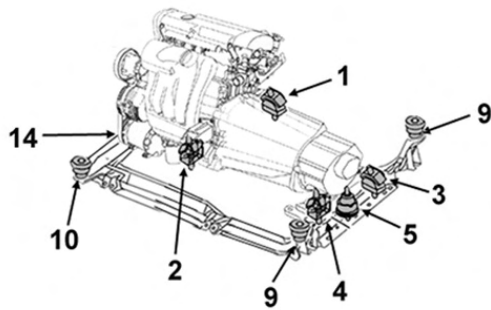

Espace J11/S11...

Support moteur

Engine mounting

wspornik silnika

Подушка двигателя

Soporte motor

RENAULT

4001358

OE 7704000767

Support moteur D

Right engine mounting

1

Sauf 4WD sauf J114

TT /all models

4001363

OE 7704000829

Support moteur AV

Front engine mounting

1

2

Sauf 4WD sauf J114

TT /all models

4001360

OE 7704000769

Support moteur G

Left engine mounting

2

Sauf 4WD sauf J114

TT /all models

4001362

OE 7704000777

Support BV

Gearbox mounting

4

Sauf 4WD sauf J114

TT /all models

Autres pièces

Other parts

Inne części

другие части

Otras piezas

4001457

OE 7700662571

Palier de direction

Steering main bearing

sauf J114

TT /all models

4001453

OE 7700565762

Colonne ligne échap.

Exhaust rubber

sauf J114

TT /all models