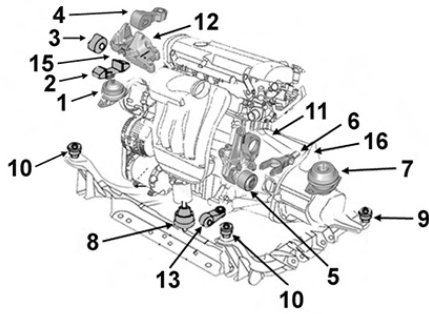

...308 09/13-

SASIC

PEUGEOT

Support moteur

Engine mounting

wspornik silnika

Подушка двигателя

Soporte motor

2700082

OE 9673768480

Support BV

Gearbox mounting

NEW

7

1.2i Turbo 130hp 96kw
1.6i 16v.
1.6i 16v. THP 135hp 99kw
1.6i 16v. THP
1.6i 16v. Turbo
1.6 HDi
1.6 HDi FAP
1.6 HDi FAP 115hp 85kw 120hp 88kw

EB2DTS	BVM
EC5	BVA AT6 3
EP6FDT MB	BVA AT6 3
EP6FDT M/MD	BVM Rob. MC
EP6CDT /FDTX	BVM Rob. MC
DV6C	BVM BE4R
DV6DTED /FD	BVM ML6C BVA AT6 3
DV6FC	

2700071

OE 1813L2

Support BV G sup.

Upper left gearbox mounting

7

1.2i 12v. EB2F

309...