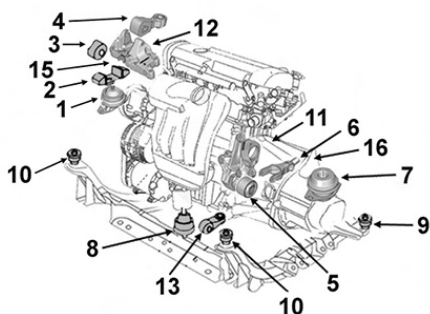

C-Max...

Support moteur

Engine mounting

wspornik silnika

Подушка двигателя

Soporte motor

2706132
OE 1766314

Support moteur D
Right engine mounting

NEW

1

1.0i Turbo	09/12-	M1DA/DD M2DA/DC

2706131
OE 1753974

Support moteur D
Right engine mounting

NEW

1

1.5i Turbo	13/04/15-	M8DB
1.6i Turbo	03/11-02/06/15	JQDA/DB JTDA/DB

2706114
OE 1858125

Support moteur D
Right engine mounting

1

1.6i 16v.	26/03/07-23/07/10	HXDA/B HWDA/B SHDA/C SIDA
1.6i 16v.	09/10-	IQDA/DB MUDA PNDA XTDA
1.8i 16v.	26/03/07-23/07/10	Q7DA QQDB
2.0i 16v.	26/03/07-23/07/10	AODA/E SYDA

2706103
OE 1567937

Support moteur D
Right engine mounting

1

1.6 TDCi	03/07-09/10	
1.6 TDCi 90hp 66kw	03/05-22/06/09	BVM
1.6 TDCi FAP 95hp 70kw	115hp 85kw	23/08/10-
1.6 TDCi /FAP 110hp 80kw	23/06/03-15/01/08