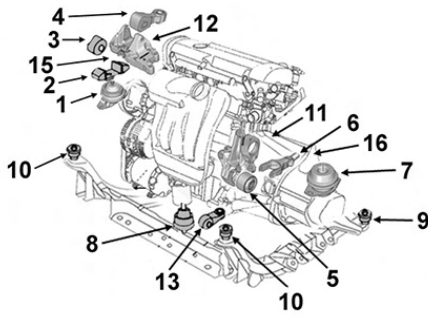

Berlingo VU...

Support moteur

Engine mounting

wspornik silnika

Подушка двигателя

Soporte motor

STROEN

8431921 OE 184472	Support moteur D <i>Right engine mounting</i> 1 1.1i Susp. normale 11/02-05/08 TU1JP 1.1i 07/96-11/02 TU1M+/ TU1JP 1.4 Carbu. 07/96-11/02 TU3.2 1.4i 07/96-05/08 TU3JP 1.4i 11/02-05/08 TU3A	2700032 OE 1844A9	Support moteur D <i>Right engine mounting</i> 1 Ø 10 x 150 H 81.5 1.6i 16v. 07/03/06-05/08 TU5JP4 1.9 D 27/02/06-05/08 DW8B 2.0 HDi 06/03/06-05/08 DW10TD
2700039 OE 1807GJ	Support moteur D <i>Right engine mounting</i> 1 1.6i 16v. 09/09- EP6C /B	8441751 OE 184475	Support moteur D <i>Right engine mounting</i> 1 1.6 HDi 11/02-05/08 DV6ATED4 1.6 HDi 11/02-05/08 DV6BTED4
2700036 OE 1807GE	Support moteur D <i>Right engine mounting</i> 1 <i>Repère vert</i> 1.6 HDi 05/08- DV6ATED4 /AUTED4 DV6BTED4 /BUTED4	2700037 OE 1807GF	Support moteur D <i>Right engine mounting</i> 1 1.6 HDi FAP 05/08- DV6ETED M 1.6 HDi /FAP 05/08- DV6DTED /M 1.6 HDi FAP 05/08- DV6C 1.6 HDi 05/08- DV6ETED4 1.6 HDi FAP 05/08- DV6TED4BU
8441471 OE 184447	Support moteur D <i>Right engine mounting</i> 1 1.8 D 07/96-11/02 XUD7 1.9 D 07/96-11/02 XUD9 DW8/B 2.0 HDi 07/96-11/02 DW10TD	8441771 OE 184477	Support moteur D <i>Right engine mounting</i> 1 1.9 D 11/02-26/02/06 DW8B 2.0 HDi 11/02-05/03/06 DW10TD