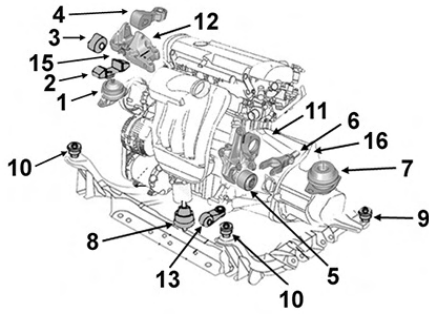

...V50

Support moteur

Engine mounting

wspornik silnika

Подушка двигателя

Soporte motor

2706128

OE 31359779

Support BV

Gearbox mounting

NEW

7

Repère rose

1.6i 16v.	B4184S3 IB5		
1.6 D	D4164T MTX75	B6	Sauf stop and start
1.6 TD	D4162T	B6	Sauf stop and start
1.8i 16v.	B4184S8 MTX75		
2.0i 16v.	B4204S3/S4 MPS6 MTX75		
2.0 TD	D4204T M56 MMT6		
2.4i 20v.	B5244S4	BVM M56	
2.4i 20v.	B5244S4 B5244S5	BVA AW5550/51SN	
2.5i 20v. Turbo /4WD	B5254T7	BVM M66	
2.5i 20v. Turbo /4WD	B5254T7	BVA AW5550/51SN	

2706139

OE 31316498

Support BV

Gearbox mounting

NEW

7

2.0 TD FAP		D4204T	BV Rob.
2.4i 20v.	Ch- 194444	B5244S4/5	BVM BVA
2.4 TDi 20v. FAP		D5244T8	BVA
2.5i 20v. Turbo	Ch- 194444	B5254T7	BVM BVA

2706304

OE 31277444

Biellette support AV

Front rod holder

NEW

13

1.6 D	11/04-06/07	D4164T	BVM
1.6 TD	06/10-	D4162T	BVM B6