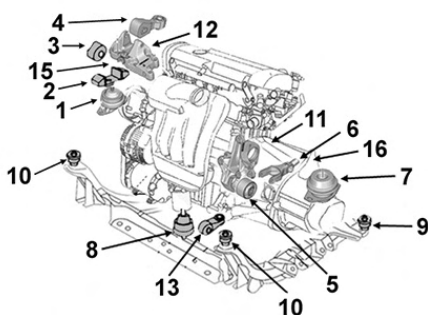

Golf I 76-83

Support moteur

Engine mounting

wspornik silnika

Подушка двигателя

Soporte motor

9001464

Support moteur D

OE 171199214G

Right engine mounting

1 Ø int.11 Ø ext.74.5
long. tube int.60 ext.42

1.5
1.5 D
1.6 GTi
1.6 D
1.6 TD

9001463

Support moteur D

OE 171199214F

Right engine mounting

1 Ø int.10.5 Ø ext.74.5
long. tube int.60 ext.42

1.8
1.8 GTi

9001469

Support moteur AR

OE 171399151A

Rear engine mounting

5

1.1
1.3
1.5
1.5 D
1.6
1.6 GTi
1.6 D
1.6 TD
1.8 GTi

9001462

Support central AV

OE 171199339

Front middle mounting

8

1.1
1.3
1.5
1.5 D
1.6
1.6 GTi
1.6 D
1.6 TD
1.8 GTi