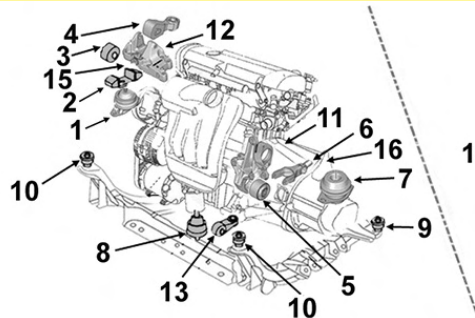

A6 II 97-04/2004...

Support moteur

Engine mounting

wspornik silnika

Подушка двигателя

Soporte motor

AUDI

SASIC

9001953 OE 8D0199382AN	Support moteur D <i>Right engine mounting</i> 1 1.8i 20v. /Turbo /4WD	9001387 OE 8D0199382AP	Support moteur D <i>Right engine mounting</i> 1 1.9 TDi 01/98- AFF/N AVG 2.0i 20v. 07/01-04/05 ALT
9001398 OE 8D0199379AQ	Support moteur G AV <i>Front left engine mounting</i> 2 M8 x1.25 1.8i 20v. Turbo 01/98- AEB APU 1.8i 20v. Turbo /4WD 01/98- 1.9 TDi 01/98- AFN AVG 1.9 TDi Avant 10/00-07/01 AJM 2.0i 20v. 07/01-04/05 ALT/WT	9001955 OE 8D0199379AT	Support moteur G/D <i>L/R engine mounting</i> 1 2 2.4i V6 30v. /4WD 2.7i V6 Bi Turbo 4WD Avant 05/99-07/01 AJK AZA 2.8i V6 /30v. /4WD /Avant -07/01 ACK ALG AMX APR AQD 3.0i V6 30v. /4WD 07/01- ASN BBJ
9001954 OE 8D0399151J	Support BV D <i>Right gearbox mounting</i> 3 1.8i 20v. /Turbo 01/98-12/01 BVM DDU DHW DVX DWA/H EHV 1.9 TDi 01/98-12/01 BVM DDU DHW DVX DWA/H EHV 1.9 TDi 01/02- BVM -ch 4BZ5-050000 EHV FHN FRK FTY GFX GGB/D/ GVS 2.5 TDi 01/02- BVA -ch 4BZ5-050000 GHQ GWM HPN HSS JLH	9001969 OE 4B0399151AA	Support BV D <i>Right gearbox mounting</i> 3 1.9 TDi 01/98- AFN AJM AVG
9001956 OE 8D0399151M	Support BV D <i>Right gearbox mounting</i> 3 Repère vert BVM <table border="0"> <tr> <td>2.4i V6 30v.</td> <td>01/98-12/01</td> <td>DDU DHF/W DVX DWA/H DUK EEN/HV</td> </tr> <tr> <td>2.4i V6 30v. 4WD</td> <td></td> <td>DJJ DWR DYE EEE ENP</td> </tr> <tr> <td>2.5 TDi</td> <td>01/98-12/01</td> <td>DDU DHF/W DVX DWA/H DUK EEN/HV</td> </tr> <tr> <td>2.5 TDi 4WD</td> <td></td> <td>DJJ DWR DYE EEE ENP</td> </tr> <tr> <td>2.7i V6 4WD</td> <td></td> <td>DJJ DWR DYE EEE ENP</td> </tr> <tr> <td>2.7i V6 Bi Turbo</td> <td>01/98-12/01</td> <td>DDU DHF/W DVX DWA/H DUK EEN EHV</td> </tr> <tr> <td>2.8i V6 30v.</td> <td>01/98-12/01</td> <td>DDU DHF/W DVX DWA/H DUK EEN EHV</td> </tr> <tr> <td>2.8i V6 30v. 4WD</td> <td></td> <td>DJJ DWR DYE EEE ENP</td> </tr> <tr> <td>3.0i V6 30v.</td> <td>01/98-12/01</td> <td>DDU DHF/W DVX DWA/H DUK EEN EHV</td> </tr> <tr> <td>3.0i V6 30v. 4WD</td> <td></td> <td>DJJ DWR DYE EEE ENP</td> </tr> <tr> <td>4.2i 4WD</td> <td></td> <td>DJJ DWR DYE EEE ENP</td> </tr> <tr> <td>4.7i 40v. Avant 4WD</td> <td></td> <td>DJJ DWR DYE EEE ENP</td> </tr> </table>