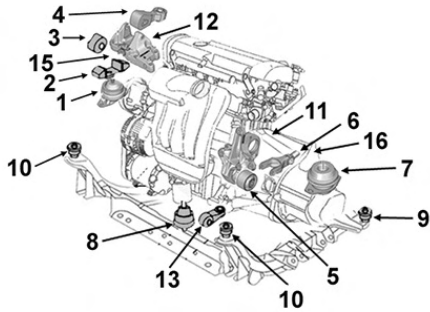

Golf III Cabriolet

Support moteur

Engine mounting

wspornik silnika

Подушка двигателя

Soporte motor

9001357

OE 1H0199262B

Support moteur D

Right engine mounting

1

1.8i

AAM ABS ADZ

2.0i

2E ADY AGG

Autres pièces

Other parts

Inne części

другие части

Otras piezas

9003000

OE 1H0253144C

Support échappement AR

Rear exhaust pipe mounting

1.8

AAM ABS

1.9 TDi 90hp 66kw

1Z

2.0 GTi

2E