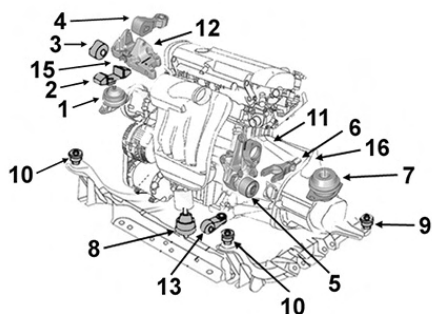

Berlingo VL...

Support moteur

Engine mounting

wspornik silnika

Подушка двигателя

Soporte motor

8431921 OE 184472	Support moteur D <i>Right engine mounting</i>	8441751 OE 184475	Support moteur D <i>Right engine mounting</i>
	1 1.1i 07/96-11/02 TU1M+/JP 1.4i 07/96-05/08 TU3JP 1.4i 11/02-05/08 TU3A		1 1.6i 16v. 07/96-06/03/06 TU5JP4 1.6 HDi 11/02-05/08 DV6ATED4 1.6 HDi 11/02-05/08 DV6BTED4
2700032 OE 1844A9	Support moteur D <i>Right engine mounting</i>	2700039 OE 1807GJ	Support moteur D <i>Right engine mounting</i>
	1 Ø 10 x 150 H 81.5 1.6i 16v. 07/03/06-05/08 TU5JP4 2.0 HDi 06/03/06-05/08 DW10TD		1 1.6i 16v. 09/09- EP6C /B
2700036 OE 1807GE	Support moteur D <i>Right engine mounting</i>	2700037 OE 1807GF	Support moteur D <i>Right engine mounting</i>
	1 Repère vert 1.6 HDi 05/08- DV6ATED4 /AUTED4 DV6BTED4 /BUTED4		1 1.6 HDi 05/08- DV6ETED4 1.6 HDi DV6FC/FD/FE 1.6 HDi /FAP 05/08- DV6DTED /M 1.6 HDi FAP 05/08- DV6TED4/B 1.6 HDi FAP 05/08- DV6C
8431731 OE 184442	Support moteur D <i>Right engine mounting</i>	8441471 OE 184447	Support moteur D <i>Right engine mounting</i>
	1 1.8i 07/96-11/02 XU7JB		1 1.9 D 07/96-11/02 XUD9 DW8/B 2.0 HDi 07/96-11/02 DW10TD