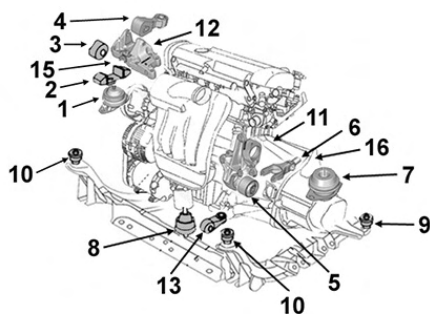

Clio II 03/98-...

Support moteur

Engine mounting

wspornik silnika

Подушка двигателя

Soporte motor

4001735

Support moteur D

OE 7700415087

Right engine mounting

1

1.2i /Comm. C/B/SB0A/0F/10/1K/2D/2H
1.2i 16v. C/BB 05/0W/11/19/2T/2U/2V

4001716

Support moteur D

OE 7700434370

Right engine mounting

1

1.4i C/BB 0B/0C/0S/17
1.4i 16v. C/BB 0L/0P/13/1L
1.6i BB00/0D CB0D
1.6i 16v. C/BB 01/0H/0T/14/1D
1.6i 16v. BB1J/2K
1.6i 16v. Comm. SB0H
1.9 D /Comm. C/B/SB 0E/0J
1.9 D /Comm. BB02 SB0R