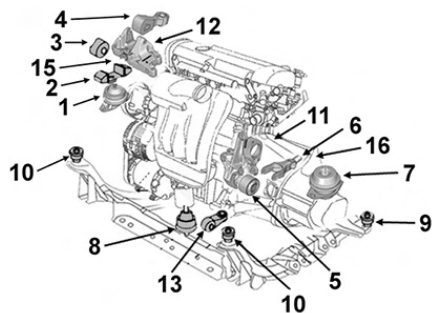

Boxer II 01/02-0706...

Support moteur

Engine mounting

wspornik silnika

Подушка двигателя

Soporte motor

PEUGEOT