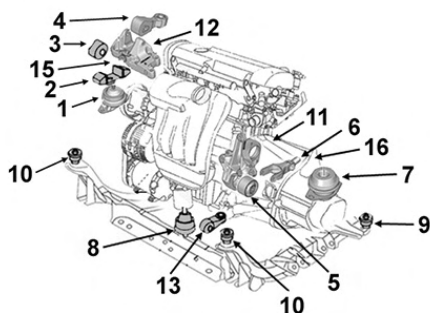

Support moteur

Engine mounting

wspornik silnika

Подушка двигателя

Soporte motor

2700026 OE 1807Y3	Support moteur D <i>Right engine mounting</i>	2700023 OE 1806J9	Biellette support sup. D <i>Right upper rod holder</i>
	1 1.6i 16v. THP EP6CDT/M EP6FDT /MD 1.6i VTi 16v. EP6C 1.6 HDi DV6C BVM BE4R BV Rob. MC 1.6 HDi DV6FC BV AT6 3 BVM Rob. MC		4 1.6i 16v. Turbo EP6C /CDT EP6FDT /FDT MD 1.6 VTi EP6C
8061741 OE 180674	Biellette support sup. D <i>Right upper rod holder</i>	2700004 OE 181394	Support BV <i>Gearbox mounting</i>
	4 1.6 HDi DV6C /FC BVM BE4R AT6 3 BV Rob. MC 2.0 HDi DW10BTED4 BVM 2.0 HDi FAP DW10CTED4 2.0 HDi FAP DW10C /FC/FD 2.2 HDi FAP DW12C		7 1.6i 16v. Turbo EP6CDT/FDT/FDT MD 1.6 VTi EP6C 1.6 HDi DV6FC BVM AT6 3 BV Rob. MC 1.6 HDi FAP DV6C BVM BE4R BV Rob. MC 2.0 HDi DW10BTED4 2.0 HDi FAP DW10CTED4 2.0 HDi FAP DW10BTED4 BVM 2.0 HDi FAP DW10FD
8131981 OE 181398	Support BV G <i>Left gearbox mounting</i>	2700068 OE 1813G9	Support BV G <i>Left gearbox mounting</i>
	7 BV Rob. 6 2.0 HDi FAP DW10CTED4		7 2.0 HDi FAP DW10CTED4 BVA 6 2.0 HDi FAP DW10FC BVA 6 2.2 HDi FAP DW12C
2700074 OE 9677674580	Actionneur batteur <i>Hub carried bush</i>		
	2.2 HDi FAP DW12C