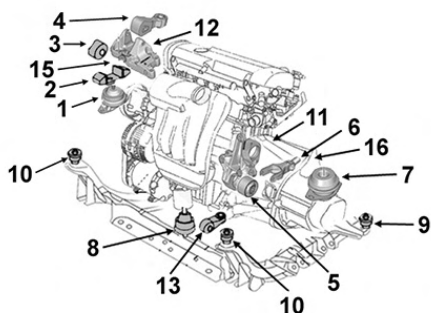

Scenic II 05/03-03/09...

Support moteur

Engine mounting

wspornik silnika

Подушка двигателя

Soporte motor

4001834 OE 8200014931	Support moteur D <i>Right engine mounting</i>	4001788 OE 8200338372	Support moteur D <i>Right engine mounting</i>
	1 1.4i 16v. 07/03- JM0B/0H/1A 1.6i 16v. 07/03- JM0C/0J/0Y/1B		1 1.5 DCi 07/03- JM02/0F/13