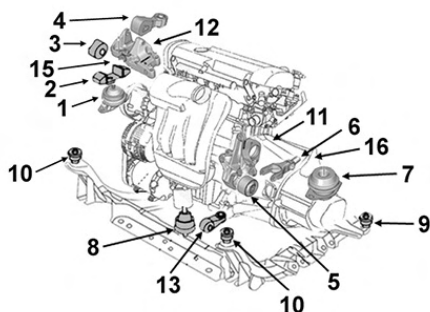

Autres pièces Other parts Inne części другие части Otras piezas

0623063
OE 306206

Support échappement AR
Rear exhaust pipe mounting

TT /all models

305...

Support moteur

Engine mounting

wspornik silnika

Подушка двигателя

Soporte motor

8431571
OE 184357

Support moteur D
Right engine mounting

1 sauf XU
TT /all models Diesel -12/82
TT /all models -12/82
Ch- 8039367 sauf susp. renforcée

8431721
OE 184372

Support moteur D
Right engine mounting

1
TT /all models Essence Diesel XU
Mod. 86- 01/83-
Susp. renforcée

8431731
OE 184373

Support moteur D
Right engine mounting

1
TT /all models Essence Diesel XU
Mod. 86- 01/83-
Susp. renforcée

8441421QC
OE -

Support moteur D
Right engine mounting

1 *Non hydro-élastique*
TT /all models Essence Diesel XU
01/83-