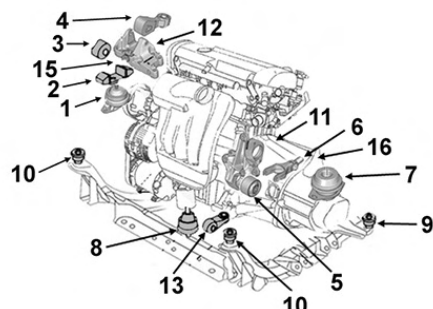

...Golf VI Cabriolet

9001950

Articulation berceau sup.

OE 1K0199868Q

Upper Cradle bush

16 *M14 Ø ext.92 long. tube int.24.5 ext.31*

1.2 TSi	CBZB
1.4 TSi	CAVD/XA CTHD
1.6 TDi FAP	CAYC
2.0 TSi	CCZB CDLA
2.0 TDi FAP	CFHC

Golf VII 11/12-...

Support moteur

Engine mounting

wspornik silnika

Подушка двигателя

Soporte motor

2706157

Support BV

OE 5Q0199555R

Gearbox mounting

NEW

7	1.2 TSi Berline	Ch- AUZD-000001	CJZA CYVB	BV Rob. 7
	1.2 TSi SW	Ch- AUZEP500001	CJZA CYVB	BV Rob. 7
	1.2 TSi Sportsvan	01/14-	CYVB	BV Rob. 7
	1.4 TSi Berline	Ch- AUZD-000001	CHPA CMBA	
			CPTA/VA/WA	BVM 6
	1.4 TSi Berline	Ch- AUZD-000001	CXSA CZCA/DA/EA	BVM 6
	1.4 TSi Berline	Ch- AUZD-000001	CHPA CMBA	
			CPTA/VA/WA	BV Rob. 7
	1.4 TSi Berline	Ch- AUZD-000001	CXSA CZCA/DA/EA	BV Rob. 7
	1.4 TSi SW	Ch- AUZEP500001	CHPA CPVA/VB/WA	BVM 6
	1.4 TSi SW	Ch- AUZEP500001	CXSA CZCA/DA	BVM 6
	1.4 TSi SW	Ch- AUZEP500001	CHPA/PB CPWA CXSA	BV Rob. 7
	1.4 TSi SW	Ch- AUZEP500001	CZCA/DA/DD	BV Rob. 7
	1.4 TSi Sportsvan	01/14-	CPVB CZCA/DA	BVM
	1.4 TSi Sportsvan	01/14-	CZCA/DA	BV Rob. 7
	1.6i Berline	Ch- AUZD-000001	CWVA	BVA 6
	1.6i SW	Ch- AUZEP500001	CWVA	BVA 6
	1.6 TDi FAP /Sportsvan /SW	Ch- AUZD-000001	CLHA/HB CRKA/KB	
			CXXA/XB PR 0EJ	
	1.6 TDi FAP /Sportsvan /SW	Ch- AUZEP500001	CLHA/HB CRKA/KB	
		CXXA/XB PR 0EJ		
1.6 TDi FAP Sportsvan	01/14-	CRKA/KB CXXA/XB	BVM	
2.0 TDi FAP /4WD /Sportsvan /SW	Ch- AUZD-000001	CRBB/BC/LB/VA/VC		
		CUNA PR 0EJ		
2.0 TDi FAP /4WD /Sportsvan /SW	Ch- AUZEP500001	CKFC CRBC/LB/VA PR 0EJ		
2.0 TDi FAP Sportsvan	01/14-	CRLB/VA PR 0EJ	BVM	

2706209

Support BV

OE 5Q0199555Q

Gearbox mounting

NEW

7	BVM	
	1.2 TSi Berline	Ch- AUZD-000001 CJZA/ZB CYVA/VB
	1.2 TSi SW	Ch- AUZEP5000001 CJZA/ZB CYVA/VB
	1.2 TSi Sportsvan	01/14- CYVA/VB

2706163

Support BV

OE 5Q0199555T

Gearbox mounting

NEW

7	1.4 TSi	CUKB	BV Rob.
	2.0 TSi 4WD	CJXB/XC	BVM 6 BV Rob. 6