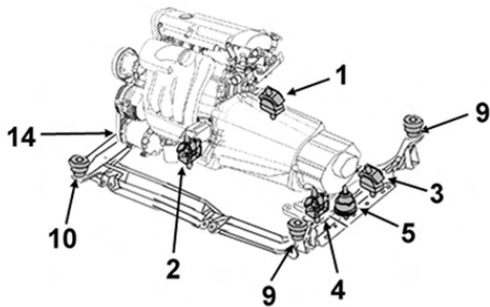

Z3

Autres pièces   Other parts   Inne części   другие части   Otras piezas

SASIC

BMW

2956012 Flector transmission

OE 26117511454   Transmission flector

NEW

Cercle de perçage Ø 96 ep. 30   6 Trous fixation Ø12

BVA

2.0i

2.2i

2.8i

3.0i

Z4...

Support moteur

Engine mounting

wspornik silnika

Подушка двигателя

Soporte motor

2706211 Support moteur G

OE 22116768852   Left engine mounting

NEW

2

2.0i 16v. Roadster   N46

2706212 Support moteur D

OE 22116768853   Right engine mounting

NEW

1

2.0i 16v. Roadster   N46

2706210 Support moteur

OE 22116779970   Engine mounting

NEW

1/2

2.2i 24v. Roadster   M54B22
2.5i 24v. Roadster   M54/B
2.5i 24v. Roadster   N52B25A
3.0i 24v.   N52B30A
3.0i 24v. Roadster   M54
3.0i 24v. Roadster   N52B30A

9001413 Support BV G/D

OE 22316771219   L/R gearbox mounting

3/4

Direction ZF

2.5i   03/09-
3.0i   03/09-
3.0i Turbo   03/09-