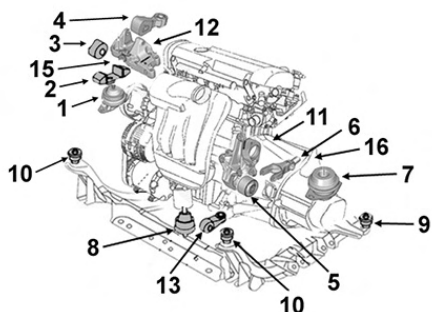

...Astra H

Support moteur

Engine mounting

wspornik silnika

Подушка двигателя

Soporte motor

2706234 OE 5684182 NEW	Support moteur AV <i>Front engine mounting</i> 8 1.3 CDTi Z13DTH	2706283 OE 5684130 NEW	Support moteur AV cent. <i>Central front eng. mounting</i> 8 1.7 CDTi A17DTJ/DTR Z17DTH/DTJ/DTR
9002476 OE 684693	Support moteur AV cent. <i>Central front eng. mounting</i> 8 BVA 1.8i 16v. Z18XE/R 1.8i 16v. Break Z18XE/R	2706285 OE 5684179 NEW	Support moteur AV cent. <i>Central front eng. mounting</i> 8 BVA 1.9 CDTi Z19DT/DTH/DTJ/DTL
2706222 OE 5684181 NEW	Support moteur AV <i>Front engine mounting</i> 8 BVM 1.9 CDTi Z19DT 1.9 CDTi Z19DTH 1.9 CDTi Z19DTJ 1.9 CDTi Z19DTL	2706111 OE 5684137 NEW	Biellette support inf. AV <i>Front lower rod holder</i> 13 Repère JE 1.4i 16v. Z14XEL Z14XEP 1.6i 16v. Z16XE1 Z16XEP/ER 1.6i 16v. A16XER 1.8i 16v. Z18XE/R 1.8i 16v. A18XER
2706307 OE 5684134 NEW	Biellette support <i>Rod holder</i> 13 1.7 CDTi Z17DTL	2706303 OE 5684136 NEW	Biellette support <i>Rod holder</i> 13 2.0i 16v. Turbo Z20LEH/L/R 2.2i 16v. Z22YH BVM