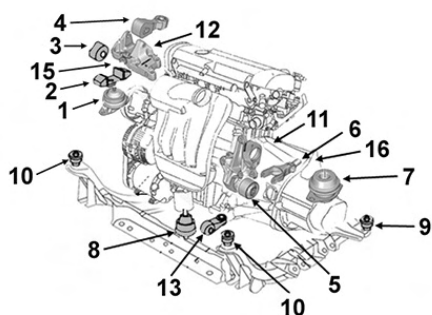

Captur

Support moteur

Engine mounting

wspornik silnika

Подушка двигателя

Soporte motor

2704086

OE 112381035R

Biellette support inf.

Lower rod holder

NEW

6

0.9i Turbo J5MA/MH H4B400 BVM5
Jante alu 16 pouces
Jante tôle 15/16 Pouces

1.2i Turbo J5M0 H5F403 BV Rob. 6
Jante 16 Pouces

1.5 DCi J5AL/M5/M6/MW
K9K608/09 830/38
Jante 16 Pouces

2704087

OE 112383905R

Biellette support inf.

Lower rod holder

NEW

6

Jante alu 17 Pouces

0.9i Turbo J5MA/MH H4B400 BVM5

1.2i Turbo J5M0 H5F403 BV Rob. 6

1.5 DCi J5AL/M5/M6/MW
K9K608/09 830/38

2704088

OE 112205217R

Support BV G

Left gearbox mounting

NEW

7

0.9i Turbo J5MA/MH H4B400 BVM5
Jante alu 16 pouces
Jante tôle 15/16 Pouces

1.2i Turbo J5M0 H5F403 BV Rob. 6
Jante 16 Pouces

1.5 DCi J5AL/M5/M6/MW
K9K608/09 830/38 BVM5/6
Jante 16 Pouces

2704089

OE 112202847R

Support BV G

Left gearbox mounting

NEW

7

Repère bleu

0.9i Turbo J5MA/MH H4B400 BVM5
Jante alu 17 Pouces

1.2i Turbo J5M0 H5F403 BV Rob. 6
Jante alu 17 / tôle 16

1.5 DCi J5AL K9K608/09 830/38
BVA 6 Jante 16 / 17 Pouces

1.5 DCi J5AL K9K608/09 830/38
BVM5/6 Jante alu 17 Pouces

Autres pièces Other parts Inne części другие части Otras piezas

2954009

OE 8200105505

Batteur échappement

Exhaust bush

NEW

1.5 DCi

J5MW K9K830