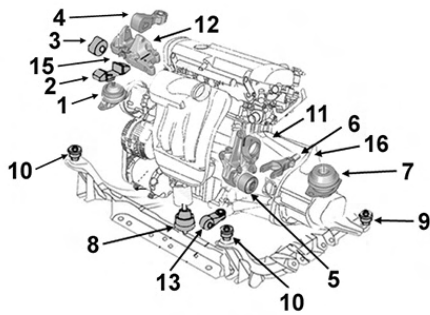

...Cordoba...

Support moteur

Engine mounting

wspornik silnika

Подушка двигателя

Soporte motor

2706009 OE 6Q0199851AJ	Biellette support <i>Rod holder</i>		6	1.2i 6v. 01/06-12/09 BBM 1.2i 12v. 01/06-12/09 BXV
9001973 OE 6Q0199851AK	Biellette support <i>Rod holder</i>		6	BVM 1.4i 16v. 01/03-11/09 AUB BBY/Z BKY BXW
9001974 OE 6Q0199851AL	Biellette support <i>Rod holder</i>		6	BVA 1.4i 16v. 01/03- BKY
2706055 OE 6Q0199851AQ	Biellette support <i>Rod holder</i>		6	BVM 1.4 TDi 01/06-12/09 BNM 1.4 TDi 01/06-12/09 Ch- 6L-8-200001 BNV
9001973 OE 6Q0199851AK	Biellette support <i>Rod holder</i>		6	1.6i 16v. 10/06-05/09 BTS
2706010 OE 6Q0199851AP	Biellette support <i>Rod holder</i>		6	1.9 TDi 09/02-11/09 ATD AXR BMT
9001360 OE 191199381A	Support BV <i>Gearbox mounting</i>		7	1.4 01/93-12/98 1.9 SDi 01/93-12/98
2706099 OE 6Q0199555AR	Support BV G <i>Left gearbox mounting</i>		7	BVM5 1.4i 05/06-05/09 BXW