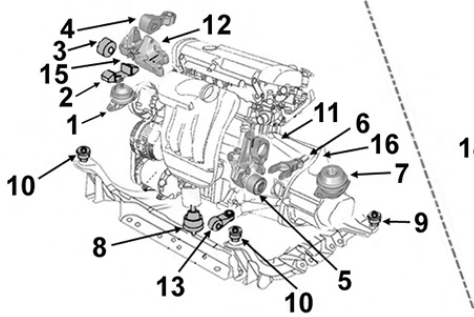

...Passat V 96-05...

Support moteur

Engine mounting

wspornik silnika

Подушка двигателя

Soporte motor

9001964 Articulation berceau AR
OE 8D0399415D Rear cradle bush

9 int.24-18 Ø ext.72 coll.79 coll.84
long. tube int.58 ext.45 ep. coll.16 coll.13

1.9 TDi	10/00-	AVF AWX
2.5 TDi	10/00-	AKN

9001964 Articulation berceau AV
OE 8D0399415D Front Cradle bush

10 int.24-18 Ø ext.72 coll.79 coll.84
long. tube int.58 ext.45 ep. coll.16 coll.13

1.6i	-09/00	ADP AHL
1.6i	10/00-	ALZ
1.8i	-09/00	ADR
1.8i 20v. Turbo	10/00-	AWT
1.9 TDi	-09/00	AFN/HU/JM
2.0i	10/00-	ALT
2.3i VR5	-09/00	AGZ
2.8i V6	06/99-	

9001963 Articulation berceau AV
OE 8D0399415E Front Cradle bush

10 int.24-18 Ø ext.72 coll.79 coll.83 long. tube int.57 ext.45 ep. coll.12 coll.12

1.9 TDi	10/00-	AVB/F AWX
2.0i	10/00-	AZM
2.5 TDi	10/00-	AKN