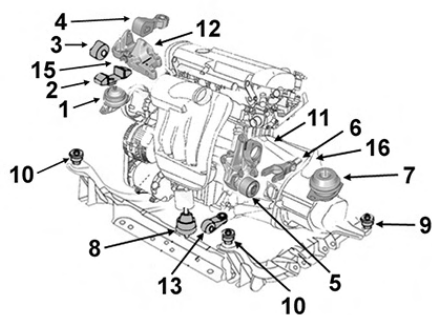

Autres pièces Other parts Inne części другие части Otras piezas

0594044 OE 405904	Art. oeil de crémaillère <i>Eye rack bush</i> Ø int.10 Ø ext.24 long. tube int.24 ext.18 TT /all models	7551081 OE 175552	Sangle échappement <i>Exhaust strap</i> TT /all models

106...

Support moteur

Engine mounting

wspornik silnika

Подушка двигателя

Soporte motor

8431991 OE 184399	Support moteur D <i>Right engine mounting</i> 1 <table border="0"> <tr><td>1.0</td><td>TU9</td></tr> <tr><td>1.0i</td><td>TU9M</td></tr> <tr><td>1.1</td><td>TU1</td></tr> <tr><td>1.1i</td><td>TU1M TU1M+</td></tr> </table>	8431921 OE 184472	Support moteur D <i>Right engine mounting</i> 1 <table border="0"> <tr><td>1.3i</td><td>-03/96</td><td>TU2J2</td></tr> <tr><td>1.4</td><td>-03/96</td><td>TU3</td></tr> <tr><td>1.4 /i</td><td>-03/96</td><td>TU32</td></tr> <tr><td>1.4 /i</td><td>-03/96</td><td>TU3M</td></tr> <tr><td>1.4 D</td><td>-03/96</td><td>TUD3</td></tr> <tr><td>TT /all models</td><td>-03/96</td><td>TU3MC</td></tr> </table>
8441421QC OE -	Support moteur D <i>Right engine mounting</i> 1 <i>Non hydro-élastique</i> TT /all models Essence Diesel -03/96 <table border="0"> <tr><td>1.4</td><td>03/96-</td><td>TU3 TU3.2</td></tr> <tr><td>1.4i</td><td>03/96-</td><td>TU3JP</td></tr> <tr><td>1.6i /16v. /VTS</td><td>03/96-</td><td>TU5JP/J2/J4</td></tr> </table>	8431731 OE 184442	Support moteur D <i>Right engine mounting</i> 1 <table border="0"> <tr><td>1.4</td><td>03/96-</td><td>TU3J /M</td></tr> <tr><td>1.4 Carter fonte</td><td>03/96-</td><td>TU3MC</td></tr> <tr><td>1.4</td><td>-03/96</td><td>TU3J</td></tr> <tr><td>1.4 Carter fonte</td><td>-03/96</td><td>TU3MC</td></tr> <tr><td>1.5 D</td><td>-27/08/95</td><td>TUD5</td></tr> <tr><td>1.6i BVM</td><td>-28/08/95</td><td>TU5J2</td></tr> <tr><td>1.6i 90hp 66kw</td><td>-28/08/95</td><td>TU5JP</td></tr> </table>