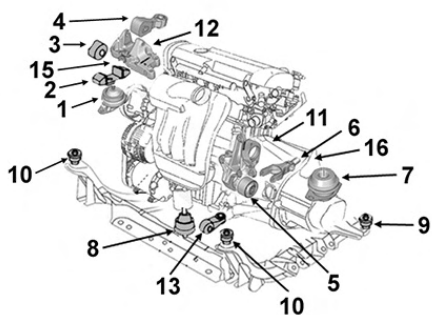

...Ibiza V 01- (6J 6L)...

Support moteur

Engine mounting

wspornik silnika

Подушка двигателя

Soporte motor

2706147

Support moteur D

OE 6Q0199167DK

Right engine mounting

NEW

1

1.9 TDi FAP 01/09-12/11
Ch- 6J9005161 BLS BXJ

2.0 TDi 01/09-26/04/10
Ch- 6JZ9000001 CFHD

2706009

Biellette support

OE 6Q0199851AJ

Rod holder

6

1.2i Ch- 6JZ9-000001
CGPA/PB BVM

1.2i 12v. 6L1 CGPA
Ch- 6L-8-200001
AZQ BME/ZG/XV

9001973

Biellette support

OE 6Q0199851AK

Rod holder

6

1.4i 16v. 03/02- 6L1 AUB BBY/Z
BKY BXW BVM

1.4i 16v. 03/08- CGGB

9001974

Biellette support

OE 6Q0199851AL

Rod holder

6

BVA

1.4i 16v. 03/02- 6L1 BBY BKY

2706055

Biellette support

OE 6Q0199851AQ

Rod holder

6

BVM5

1.4 TDi 10/05-12/09 BNM

1.4 TDi 10/05-12/09 Ch- 6L-8-200001
BNV

2706010

Biellette support

OE 6Q0199851AP

Rod holder

6

1.4 TSi 01/13-12/15
CTHE/HF/JB/JC BV Rob.
CPTA PR G1C

1.4 TSi /Cupra 05/09-12/15
CAVE/VF BV Rob.

1.6 TDi 05/09-12/15 CAYB/YC

1.8i Turbo 12/03-05/08 BBU/JX/KV

1.9 TDi 02/02-12/15 ATD/XR
BMT/XJ/LS BVM

2706099

Support BV G

OE 6Q0199555AR

Left gearbox mounting

7

BVM5

1.2i Berline 05/06-12/09

1.2i Berline 05/08-01/12

1.2i Berline 05/08-

1.2i 09/10-

1.2i Break 02/12-

1.2i 12v. Berline 03/02-03/06

1.2i 12v. Berline 03/02-12/09

1.2 TSi /Break 10/10-

1.2 TFSi Berline 02/12-

1.4i 16v. Berline 03/02-03/06

1.4i 16v. Berline 03/02-12/09

1.4i Berline 05/06-01/12

1.4i Berline 02/12-

1.4i Break 05/10-

1.8i 20v. Turbo Berline 04/04-06/09

1.8i Turbo Berline 11/03-12/09

BXV

BZG

CGPB

CGPA

CGPB

AZQ

BME

CBZA/ZB

CBZB

AUB BBY

BBZ BKY

BXW

CGGB

CGGB

BBU

BJX

-ch 6L-8-200000

-ch 6L-8-200000