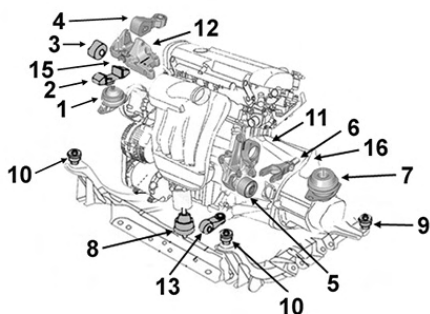

...Safrane

Support moteur

Engine mounting

wspornik silnika

Подушка двигателя

Soporte motor

**4001394**

OE 7700800035