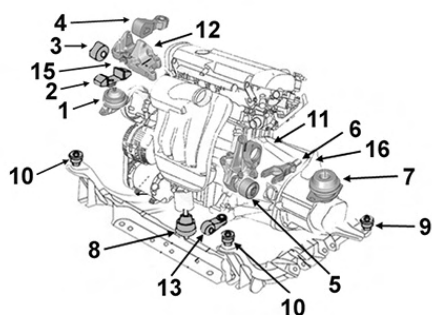

Q3

Support moteur

Engine mounting

wspornik silnika

Подушка двигателя

Soporte motor

2706151 **Biellette support AR**

OE 7N0199855A *Rear rod holder*

NEW

6

1.4 TFSi	PR G0K G0L G1A	-12/14	CHPB PR G0K G0L G1A
1.4 TFSi	PR G0K G1A+ TA9 TK8 TL1	01/15-	CZDA/EA
2.0 TFSi /4WD	PR G0K G0L G1A	-12/14	CCTA/ZC CPSA
2.0 TFSi /4WD	PR G0K G1A+ TA9 TK8 TL1	01/15-	CCTA CULB/LC
2.0 TDi FAP /4WD	PR 0EN		CLJA/LB
2.0 TDi FAP /4WD	PR 0EN	-12/14	CFFA/FB/GC/GD
2.0 TDi FAP /4WD	PR 0EN	01/15-	CUVB/VC/VD/WA CYLA

9001947 **Articulation berceau inf.**

OE 1K0199867Q *Lower Cradle bush*

16

Ø int.15 Ø ext.92 long.tube int.26 ext.36

2.0 TFSi 4WD	06/11- CCZC CPSA
2.0 TDi FAP /4WD	06/11- CFFA/FB/GC/GD

9001950 **Articulation berceau sup.**

OE 1K0199868Q *Upper Cradle bush*

16

M14 Ø ext.92 long.tube int.24.5 ext.31

2.0 TFSi 4WD	06/11- CCZC BVM6
2.0 TFSi 4WD	01/12- CCZC BV Rob. 7
2.0 TFSi 4WD	06/11- CPSA BV Rob. 7
2.0 TDi FAP	09/11- CFFA BVM6
2.0 TDi FAP /4WD	09/11- CFFB
2.0 TDi FAP /4WD	06/11- CFGC/GD