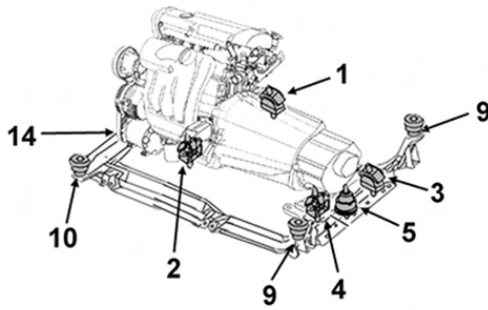

Série 1 F20 F21...

SASIC

BMW

Support moteur

Engine mounting

wspornik silnika

Подушка двигателя

Soporte motor

2706319

OE 22116854251

Support moteur G

Left engine mounting

NEW

2

1.6i Turbo 114 116 118 120
-07/16 N13

2706317

OE 22116787657

Support moteur G

Left engine mounting

NEW

2

1.6 D 114 116 08/11-01/16 N47
2.0i Turbo 125 128 08/11- N20
2.0 TD 116 118 120 125 Sauf 4WD
07/11-01/15 N47

2706320

OE 22116854252

Support moteur D

Right engine mounting

NEW

1

1.6i Turbo 114 116 118 120
-07/16 N13

2706321

OE 22116855456

Support moteur D

Right engine mounting

NEW

1

1.6 D 114 116 -07/16 N47
2.0i Turbo 125 -07/16 N20

2706318

OE 22116787658

Support moteur D

Right engine mounting

NEW

1

2.0 TD 116 118 120 125 Sauf 4WD 07/11-01/15 N47

2706381

OE 22316796617

Support BV G/D

L/R gearbox mounting

NEW

3
4

1.5i Turbo 116	B38B
1.5 D 114 116	B37
1.6i Turbo 114 116 118 120	N13
1.6 D 116	N47
2.0i Turbo 125	N20
2.0 D 118 120 125 Sauf 4WD	B47
2.0 TD 116 118 120 125 Sauf 4WD	N47