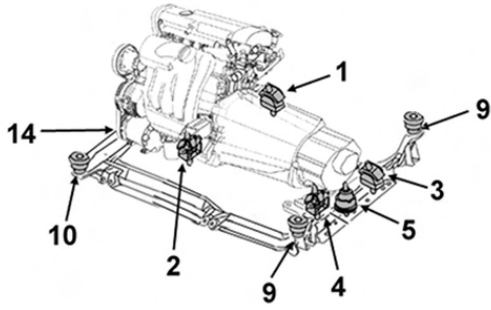

Série 7 F01 F02...

Support moteur

Engine mounting

wspornik silnika

Подушка двигателя

Soporte motor

BMW

SASIC

2706384

Support BV AR

OE 22316770289

Rear gearbox mounting

NEW

5

3.0i Turbo 740	07/12-	N55
3.0 D 730		N57

Autres pièces

Other parts

Inne części

другие части

Otras piezas

2956008

Flector transmission

OE 26117610061

Transmission flector

NEW

Cercle de perçage Ø 105 F01/02/03/04

3.0i 730i 260hp 190kw 740i 326hp 240kw	06/08-
3.0 D 730D 245hp 180kw	10/08-
3.0 D 740D Xdrive 310hp 230kw	09/09-
4.4i 750i Xdrive 408hp 300kw	09/09-