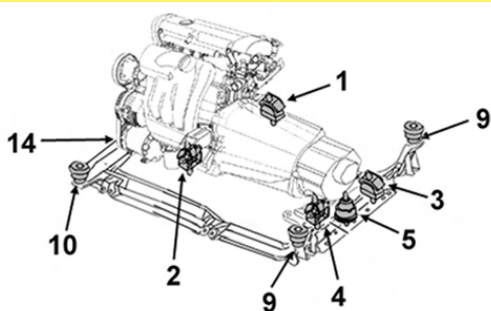

A6 III 05/2004- 03/2011...

SASIC

AUDI

Support moteur

Engine mounting

wspornik silnika

Подушка двигателя

Soporte motor

2706184

OE 4F0199382BJ

Support moteur D

Right engine mounting

NEW

1

BVM

2.0 TFSi Ch- 4FZ5-000001
-ch 4FZB150000 BPJ

2.0 TFSi 01/09- -ch 4FZB150000
BYK

2706309

OE 4F0199382BK

Support moteur D

Right engine mounting

NEW

1

2.0 TFSi Ch- 4F-6-065001
-ch 4FZB-150000
BPJ BYK BV Séqu.

2.0 TDi -12/08 Ch- 4FZ5-000001
BLB BNA BRE/F

2706310

OE 4F0199382BG

Support moteur D

Right engine mounting

NEW

1

BVM 6

2.0 TDi FAP 01/09- -ch 4FZB-150000 CAGB/HA

2706060

OE 4F0399151AM

Support BV

Gearbox mounting

5

2.0 TFSi /4WD /Avant	Ch- 4FZ5-000001 -ch 4F-5-200000	BV Séqu.
2.0 TFSi /Avant	Ch- 4FZ5-000001 -ch 4FZB-150000	BVM6
2.0 TDi /Avant	Ch- 4FZ5-000001 -ch 4F-5-200000	BV Séqu.
2.0 TDi /FAP /Avant	Ch- 4FZ5-000001 -ch 4FZB-150000	BVM6
2.4i V6 24v./4WD/Avant -12/08	Ch- 4FZ5-000001	BVM6
2.4i V6 24v. /Avant -10/08	Ch- 4FZ5-000001	BV Séqu.
2.7 TDi /Avant -12/08	Ch- 4FZ5-000001	BVM6
2.8 FSi 01/09-	-ch 4FZB-150000	BVM6
3.0i V6 30v. /Avant -10/08	Ch- 4FZ5-000001	BV Séqu.
3.0 TDi /4WD /Avant	-ch 4FZB-150000	BVM6
3.2 FSi /4WD /Avant -12/08	Ch- 4FZ5-000001	BVM6

2706221

OE 4F0399151BL

Support BV

Gearbox mounting

NEW

5

BV Séqu.

2.0 TFSi /4WD /Avant	Ch- 4F-5-200001 -ch 4FZB-150000
2.0 TDi /FAP /Avant	Ch- 4F-5-200001 -ch 4FZB-150000
2.7 TDi /Avant	Ch- 4FZ5-000001 -ch 4FZB150000
2.8 FSi /Avant	Ch- 4FZ5-000001 -ch 4FZB150000
3.2 FSi /4WD /Avant	Ch- 4FZ5-000001 -ch 4FZB150000