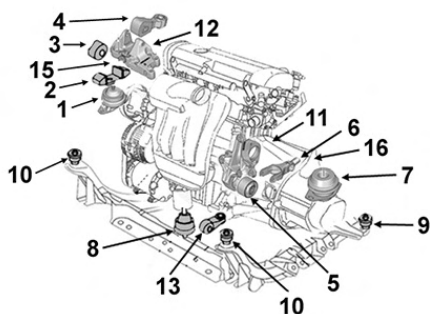

1.5 DCi 04/09- K9K260/64/70/76

Almera Tino...

Support moteur

Engine mounting

wspornik silnika

Подушка двигателя

Soporte motor

**9002533**