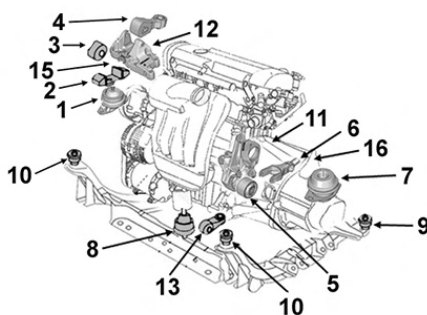

Megane II Cab. CC...

RENAULT

Support moteur

Engine mounting

wspornik silnika

Подушка двигателя

Soporte motor