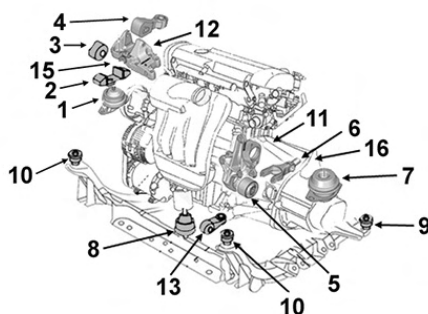

Autres pièces Other parts Inne części другие части Otras piezas

9001490 **Embase corps inj. mono point**
 OE 050129761H *Base plate monotronic flange cradle*

1.8 01/88-11/90
 1.8 4WD 01/88-11/90

A1

Support moteur