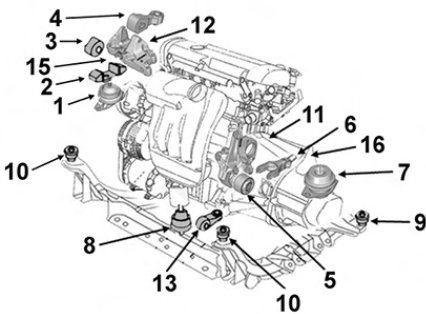

156...

Support moteur

Engine mounting

wspornik silnika

Подушка двигателя

Soporte motor

2706107

OE 50501684

Support moteur D

Right engine mounting

NEW

1

1.9 JTD 01/02-12/05
2.4 JTD 01/02-12/05

9002421

OE 46781213

Support moteur AR

Rear engine mounting

5

1.9 JTD /4WD
2.4 JTD