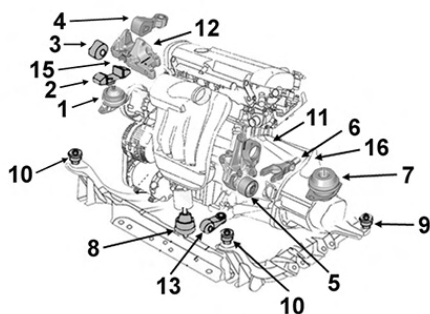

Autres pièces Other parts Inne części другие части Otras piezas

0594044
OE 405904

Art. oeil de crémaillère
Eye rack bush

Ø int.10 Ø ext.24 long. tube int.24 ext.18

TT /all models 01/69-

7551081
OE 175552

Sangle échappement
Exhaust strap

TT /all models

205...

Support moteur

Engine mounting

wspornik silnika

Подушка двигателя

Soporte motor

8431731
OE 184442

Support moteur D
Right engine mounting

1

TT /all models sauf Rallye TU9
carburation -90 Sauf GTi Rallye TD
XU XUD TU Carter fonte

TT /all models GTi Rallye TD
Sauf carburation TU24 (Rallye)

8431881
OE 184388

Support moteur D
Right engine mounting

1

TT /all models -12/89