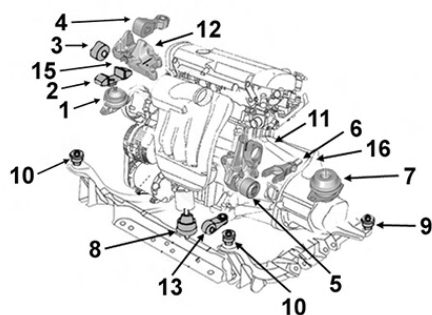

...Passat VI 05-10...

Support moteur

Engine mounting

wspornik silnika

Подушка двигателя

Soporte motor

VOLKSWAGEN

2706092   **Support moteur D**
OE 1K0199262K   *Right engine mounting*

1 **BVM6 BVA6**

1.6 FSi /SW   03/05-10/10   BLF

2706018   **Support moteur D**
OE 1K0199262CN   *Right engine mounting*

1 **BVM5**

1.6 TDi FAP /SW   09/09-   CAYC
2.0 TDi FAP   09/08-   CBDC

2706095   **Support moteur D**
OE 1K0199262M   *Right engine mounting*

1	1.8 TSi /SW	11/07-	BZB	BVM6 BVA6
	1.8 TSi /SW	09/08-	BZB	BV Rob. 7
	1.8 TSi /CC /SW	10/09-	CDA A	BVM6 BV Rob. 7
	1.8 TSi CC	09/08-	BZB	BVM6 BV Rob. 7
	1.9 TDi /SW	03/05-10/10	BKC	BVM5
	1.9 TDi /SW	03/05-10/10	BXE	BVM5
	1.9 TDi FAP /SW	12/07-	BLS	BVM5
	2.0 FSi /SW	03/05-09/07	BLR	BVM6 BVA6
	2.0 FSi /SW	03/05-09/07	BVY BVZ	BVM6 BVA6
	2.0 FSi 4WD /SW		BLX BVX	BVM6
	2.0 TFSi /SW		BWA	
	2.0 TFSi /SW	09/07-	CAWB	
	2.0 TFSi /SW	10/09-	CCZA	
	2.0 TFSi CC	06/08-07/11	CAWB	BVM6 BVA6
	2.0 TFSi CC	10/09-	CCZA	BVM6 BV Rob. 6
	2.0 TFSi SW	10/09-	CCZA	BVM6

2706088   **Support moteur D**
OE 1K0199262CE   *Right engine mounting*

1	BVM 6 BV Rob. 6		
	2.0 TDi FAP /4WD	02/08-10/10	CBAA/AB
	2.0 TDi FAP /4WD 140hp 103kw CC	06/08-07/11	CBAB
	2.0 TDi FAP /4WD 140hp 103kw SW	02/08-10/10	CBAB
	2.0 TDi FAP /4WD 170hp 125kw CC	08/08-07/11	CBBB
	2.0 TDi FAP /4WD 170hp 125kw SW	04/08-10/10	CBBB
	2.0 TDi FAP 142hp 105kw /CC /SW	02/08-10/10	CBAC
	2.0 TDi FAP 170hp 125kw Berline	05/08-10/10	CBBB