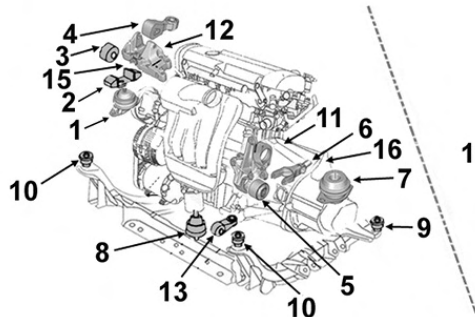

A4 III 2008-

Support moteur

Engine mounting

wspornik silnika

Подушка двигателя

Soporte motor

2706292

OE 8R0199381E

Support moteur G

Left engine mounting

NEW

2 Connecteur 2 fiches

1.8 TFSi /Avant 120hp 88kw	PR- G0Z	01/13-	CDHA	BVM 6
1.8 TSi /4WD /Avant	PR G0Z G1D	01/13-	CJEB	BVM 6 BV Rob. 7
2.0 TFSi /Avant /4WD	P- G0Z G1D	01/13-	CNCD	BVM 6 BV Rob. 7
2.0 TFSi /Avant /4WD 210hp 155kw	PR G0Z+TG6 G1D	01/13-	CDNC	BVM 6 BV Rob. 7
2.0 TFSi Avant Allroad	PR- G1D	01/13-	CDNC/ND	BV Rob. 7
2.0 TDi FAP/Avant/4WD/Allroad		01/13-	CGLC/LD CJCA/CB/CC/CD CMFA/FB/GB CNHA/HC CSUA/UB	

2706020

OE 8K0399151BE

Support BV

Gearbox mounting

NEW

5

3.0 TDi /4WD /Avant	CAPA	BVM
3.0 TDi /4WD /Avant	CCWA/WB	BVM BVA
3.2 FSi /4WD /Avant	CALA