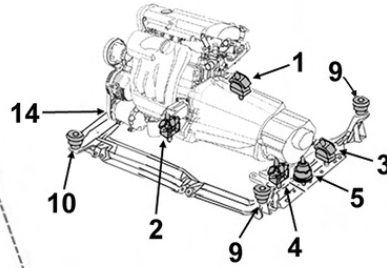

A4 I 94-2000...

AUDI

Support moteur

Engine mounting

wspornik silnika

Подушка двигателя

Soporte motor

9001953

OE 8D0199382AN

Support moteur D

Right engine mounting

1

1.6i 02/95-
1.8i 20v. /Turbo /4WD 02/95-

9001387

OE 8D0199382AP

Support moteur D

Right engine mounting

1

1.6i /Avant AHL/NA/RM
1.9 Di 04/96-02/99
1.9 TDi 02/95-

9001955

OE 8D0199379AT

Support moteur G/D

L/R engine mounting

1
2

2.4i V6 30v. /4WD 09/97-
2.8i V6 02/95-
2.8i V6 4WD 02/95-

9001395

OE 8D0199339F

Butée support moteur AV

Front Engine mounting bush

14

Ø int.24 H 45
1.6i 01/95-
1.8i 20v. /4WD 01/95-
1.8i 20v. Turbo/ 4WD 01/95-
1.9 TDi 90hp 66kw 110hp 81kw 01/95-

9001957

OE 8D0199339D

Butée support moteur AV

Front Engine mounting bush

14

1.9 Di 04/96-02/99
1.9 TDi 90hp 66kw 110hp 81kw

9001958

OE 8D0199339M

Butée support moteur AV

Front Engine mounting bush

14

1.9 TDi /4WD AJM ATJ

9001398

OE 8D0199379AQ

Support moteur G AV

Front left engine mounting

2

M8 x1.25
1.6i 01/95-
1.8i 20v. /4WD 01/95-
1.8i 20v. Turbo /4WD 01/95-
1.9 Di 04/96-02/99
1.9 TDi 4WD
115hp 85kw Avant 07/00-
1.9 TDi 90hp 66kw 110hp 81kw 01/95-

9001392

OE 443199379E

Support moteur G

Left engine mounting

2

2.2i 4WD S4 /Avant -06/94