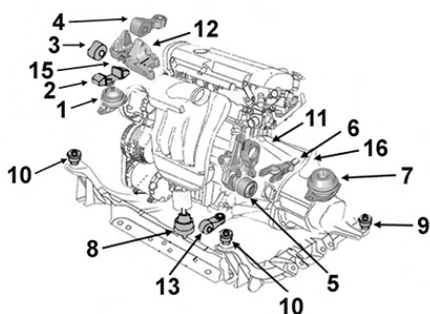

B-Max

Support moteur

Engine mounting

wspornik silnika

Подушка двигателя

Soporte motor

2706410
OE 1776911

Support moteur D
Right engine mounting

NEW

1

1.0 Turbo	06/12-	M1JA SFJA/B
1.4i	06/12-	SPJD
1.6i 16v.	06/12-	IQJA