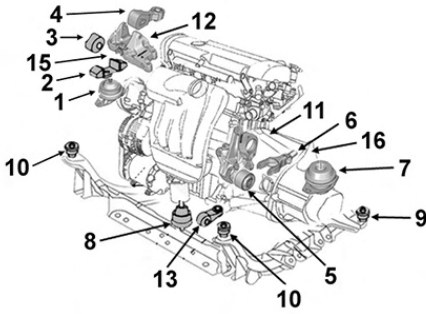

Qubo...

SASIC

FIAT

Support moteur

Engine mounting

wspornik silnika

Подушка двигателя

Soporte motor

2700006 OE 51855484 NEW	Support moteur D <i>Right engine mounting</i> 1 1.3 JTD Euro 5 199A2/9000 1.3 JTD 199B1000	2706153 OE 51810285 NEW	Support moteur D <i>Right engine mounting</i> 1 Sauf Euro 5 1.3 JTD 01/07- 199A2/9000
2700059 OE 51821084	Support moteur D <i>Right engine mounting</i> 1 1.4i TU3A/AE5	2700086 OE 51855676 NEW	Biellette support <i>Rod holder</i> 6 Avec Euro 5 1.3 JTD /FAP 01/07- BVM
2706260 OE 51805431 NEW	Biellette support <i>Rod holder</i> 6 Sauf Euro 5 1.3 JTD /FAP 01/07- BVM	2700031 OE 51761609	Support BV <i>Gearbox mounting</i> 7 1.3 JTD 09/08- 199A2000 Sauf Euro 5 1.4i 09/08- TU3A/AE5
2700083 OE 51855515 NEW	Support BV <i>Gearbox mounting</i> 7 Avec Euro 5 1.3 JTD 199A9000 F13DTE5