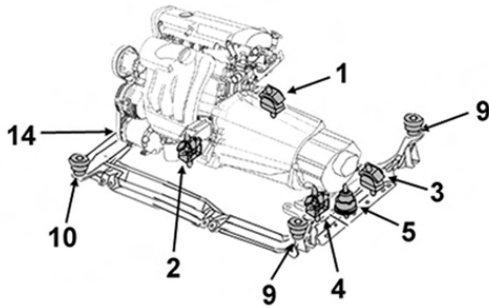

NEW

Cercle de perçage Ø 105

2.0 D 320D 180hp 130kw 03/07-
3.0i Turbo 335 306hp 225kw 03/07-

BVM

Série 3 F30...

Support moteur

Engine mounting

wspornik silnika