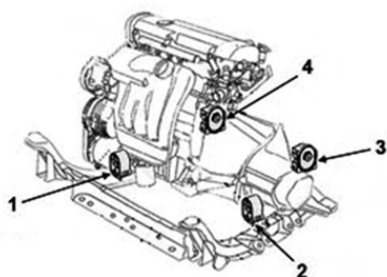

...Classe A (176) 06/12-

2706271 OE 2462401309 	Support moteur D Sup. <i>Upper right engine mounting</i> 3 1.5 CDi 160 180 06/12- K9K	2706269 OE 2462401109 	Support moteur D Sup. <i>Upper right engine mounting</i> 3 1.8 CDi 180 200 651901 2.2 CDi 200 220/4WD 07/14- 651930
2706277 OE 2462400809 	Biellette support sup. D <i>Right upper rod holder</i> 4 1.5 CDi 160 180 K9K 1.6i Turbo 180 200 270910 1.8 CDi 180 200 651901 2.0i Turbo 250 /4WD 270920 2.2 CDi 220 651930	2706278 OE 2462401209 	Biellette support <i>Rod holder</i> 6 1.5 CDi 160 180 K9K 607951 1.6i Turbo 180 200 270910 1.8 CDi 180 200 651901 2.0i Turbo 250 /4WD 270920 2.2 CDi 220 651930
2706161 OE 2462400217 	Support BV <i>Gearbox mounting</i> 7 BVM 1.5 CDi FAP 160 K9K 607951 1.6i Turbo 180 200 270910 1.8 CDi FAP 180 200 651901 2.2 CDi /FAP 200 220 /4WD 651930	2706160 OE 2462400617 	Support BV <i>Gearbox mounting</i> 7 BV Rob. 1.5 CDi FAP 180 K9K 607951 1.6i Turbo 180 200 270910 1.8 CDi FAP 180 200 651901 2.0i Turbo 220 250 /4WD 270920 2.2 CDi /FAP 200 220 /4WD 651930

Classe B (245) 05/05-09/11...

Support moteur

Engine mounting

wspornik silnika

Подушка двигателя

Soporte motor

2706120 OE 1692401417 	Support moteur AV G/D <i>L/R front engine mounting</i> 1/2 BVM 5 BV Séqu. 1.5i 150 -09/11 266920 1.7i 170 -09/11 266940 2.0i 200 -09/11 266960 2.0i GNV 150 170 10/08-09/11 266960	2706121 OE 1692401517 	Support moteur AV G/D <i>L/R front engine mounting</i> 1/2 BVM 6 BV Séqu. 2.0i Turbo 200 -09/11 266980