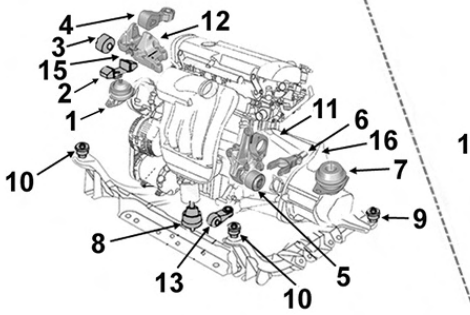

...A6 II 97-04/2004...

SASIC

AUDI

Support moteur

Engine mounting

wspornik silnika

Подушка двигателя

Soporte motor

2706183

Support BV D

OE 8D0399151R

Right gearbox mounting

NEW

3 BVA 5 -ch 4B-W-170001

2.4i V6 4WD	01/98-	DEV/X DPT ECC/D FAM
2.5 TDi 4WD	01/98-	DEV/X DPT ECC/D FAM
2.7i V6 Bi Turbo 4WD	01/98-	DEV/X DPT ECC/D FAM
2.8i V6 4WD	01/98-	DEV/X DPT ECC/D FAM

2706183

Support BV G

OE 8D0399151R

Left gearbox mounting

NEW

4 BVA 5

1.8i 20v. Turbo	01/98- -ch 4B-Y-045001	DEQ
1.9 TDi	01/98- -ch 4B-Y-045001	DEQ
2.4i V6	01/98- -ch 4B-Y-045001	DEQ
2.4i V6 4WD	01/98- -ch 4B-W-170001	DEV/W/X DPT ECC/D/F EDF EFN EMM ETM/X/Y EUA FAM/P/T/U/V/W/X FBC/D FEF FRU
2.5 TDi	01/98- -ch 4B-Y-045001	DEQ
2.5 TDi 4WD	01/98- -ch 4B-W-170001	DEV/W/X DPT ECC/D/F EDF EFN EMM ETM/X/Y EUA FAM/P/T/U/V/W/X FBC/D FEF FRU
2.7i V6 Bi Turbo 4WD	01/98- -ch 4B-W-170001	DEV/W/X DPT ECC/D/F EDF EFN EMM ETM/X/Y EUA FAM/P/T/U/V/W/X FBC/D FEF FRU
2.8i V6 30v.	01/98- -ch 4B-Y-045001	DEQ
2.8i V6 4WD	01/98- -ch 4B-W-170001	DEV/W/X DPT ECC/D/F EDF EFN EMM ETM/X/Y EUA FAM/P/T/U/V/W/X FBC/D FEF FRU
3.7i V8	01/98- -ch 4B-Y-045001	DEQ

9001390

Support BV G

OE 8D0399151H

Left gearbox mounting

NEW

4

1.8i 20v. Turbo /4WD	01/98-	AEB APU Sauf Tiptronic
1.9 TDi Avant	03/98-07/01	AFN AJM AVG

9001968

Support BV G

OE 4B0399151P

Left gearbox mounting

NEW

4

1.9 TDi	01/98-	AFN AJM AVG