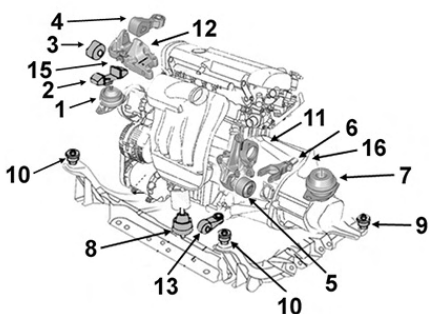

Support moteur

Engine mounting

wspornik silnika

Подушка двигателя

Soporte motor

4001803 OE 8200400177	Biellette support sup. D <i>Right upper rod holder</i> 4 2.2 DCi BJ0E/0F/0G/0H/0M 3.0 DCi BJ0J/0N 3.5i V6 24v. BJ0R/0U/0V	2704022 OE 8200557827	Biellette support inf. AV <i>Front lower rod holder</i> 13 2.0 Turbo BJ0K/0P BVM6 2.0 Turbo -13/06/05 BJ0W BVM6 2.0 Turbo 13/06/05- BJ0W 2.0 DCi BJ03/0B 2.2 DCi BJ0F/0G/00 2.2 DCi 23/04/03- BJ0E/0H/0M 3.0 DCi 13/06/05- BJ0J 3.0 DCi 24/11/05- BJ0S 3.5 V6 24v. BJ0R/0U BJ0V/01
4001779 OE 8200371093	Biellette support inf. AV <i>Front lower rod holder</i> 13 2.0 Turbo BJ0K/0P BVA 5 2.0 Turbo -13/06/05 BJ0W BVA 5 2.0 Turbo BJ05 2.2 DCi -23/04/03 BJ0E/0H/0M 3.0 DCi -13/06/05 BJ0J 3.0 DCi -24/11/05 BJ0S 3.0 DCi BJ0N	4001786 OE 8200346797	Support BV G <i>Left gearbox mounting</i> 7 2.0 Turbo BJ0K/0P
2704080 OE 8200292828	Support BV G <i>Left gearbox mounting</i> 7 2.0 DCi BJ03/0B 2.2 DCi 04/05- BJ0E/0F/0G/0H/0M BVM6 2.2 DCi BJ00	4001787 OE 8200357462	Support BV G <i>Left gearbox mounting</i> 7 2.2 DCi -04/05 BJ0E/0F/0G/0H/0M
4001752 OE 8200346799	Support BV G <i>Left gearbox mounting</i> 7 3.0 DCi BJ0J/0N 3.5i V6 24v. BJ0R/0U/0V	4003388 OE 8200632415	Tirant AVG Berceau AV <i>Front cradle front pin left</i> 10 2.0 Turbo BJ0K/0P/0W 2.2 DCi BJ0E/0F/0G/0H/0M 3.0 DCi BJ0J/0N 3.5i V6 24v. BJ0R/0U/0V