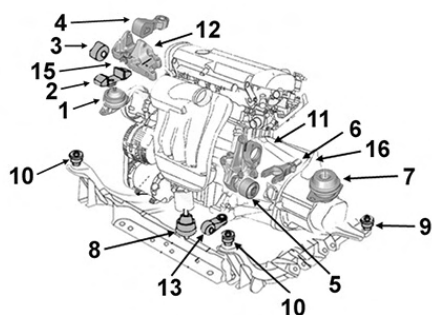

Rubber plug cap

Ø 20 int.

TT /all models

2CV

Support moteur

Engine mounting

wspornik silnika

Подушка двигателя