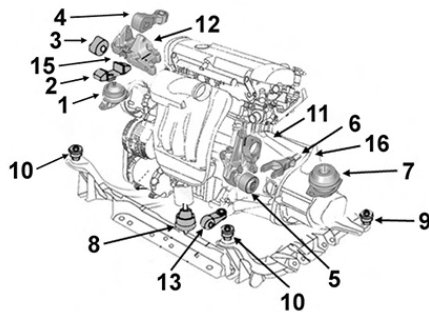

500 L

Support moteur

Engine mounting

wspornik silnika

Подушка двигателя

Soporte motor

2706247

OE 55703651

Support moteur D

Right engine mounting

NEW

1

1.3 JTD FAP 199B4000

1.3 JTD 330A1000

2706048

OE 55702833

Support BV

Gearbox mounting

7

1.3 JTD FAP 199B4000 BVM5

2706241

OE 55700434

Support BV

Gearbox mounting

NEW

7

1.4i 16v.

843A1000

BVM6