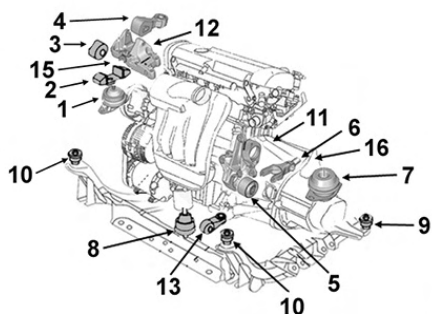

...Scenic II 05/03-03/09...

SASIC

RENAULT

Support moteur

Engine mounting

wspornik silnika

Подушка двигателя

Soporte motor

4001823

OE 8200352861

Support BV G

Left gearbox mounting

7	1.4i 16v.	07/03-	JM0B/0H/1A
	Susp. renforcée réhaussée		
	1.5 DCi	07/03-	JM02
	1.5 DCi	07/03-	JM0F
	Susp. renforcée réhaussée		
	1.6i 16v.	07/03-	JM0C/0J/0Y/1B
Susp. renforcée réhaussée			
1.9 DCi /FAP	07/03-	JM0G/12/1G	
2.0i 16v.	07/03-	JM05/0U/0W	
		JM1M/1N	

2704065

OE 112383665R

Biellette support inf.

Lower rod holder

13	1.4i 16v.	JM0B/0H/1A/1S	K4J730/40
	1.6i 16v.	JM0C/0J/0Y/1B/1R/1Y/2Y	K4M761/64/66/82/88 812/13

4005520

OE 8200197453

Tirant AVG Berceau AV

Front cradle front pin left

10	1.4i 16v.	07/03-	JM0B/0H/1A
	1.5 DCi	07/03-	JM02/0F/13
	1.6i 16v.	07/03-	JM0C/0J/0Y/1B
	1.9 DCi	07/03-	JM0G/12/1G
	2.0i 16v.	07/03-	JM05/0U/0W/1M/1N

4005521

OE 8200197452

Tirant AVD Berceau AV

Front cradle front pin right

10	1.4i 16v.	07/03-	JM0B/0H/1A
	1.5 DCi	07/03-	JM02/0F/13
	1.6i 16v.	07/03-	JM0C/0J/0Y/1B
	1.9 DCi	07/03-	JM0G/12/1G
	2.0i 16v.	07/03-	JM05/0U/0W/1M/1N

2704096

OE 8200742906

Art. berceau AR

Rear cradle bush

NEW

9	$\varnothing$ int.17 $\varnothing$ ext.41 coll.54 long. tube int.82 ext.61 ep. coll.10		
	1.4i 16v.		
	1.5 DCi		
	1.6i 16v.		
	1.9 DCi		
	2.0i 16v. /Turbo		
	2.0 DCi