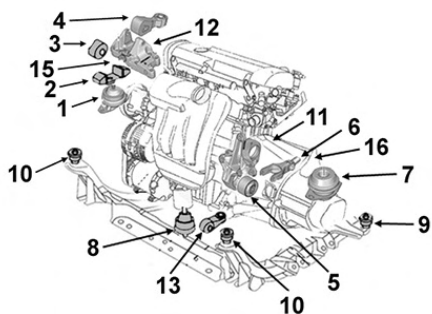

Eos...

Support moteur

Engine mounting

wspornik silnika

Подушка двигателя

Soporte motor

2706093

OE 1K0199262CG

Support moteur D

Right engine mounting

1

BVM6

1.4 TSi 04/08- CAVD

1.4 TSi 10/07- CAXA

2706092

OE 1K0199262K

Support moteur D

Right engine mounting

1

BVM6

1.6 FSi 06/06-10/07 BLF