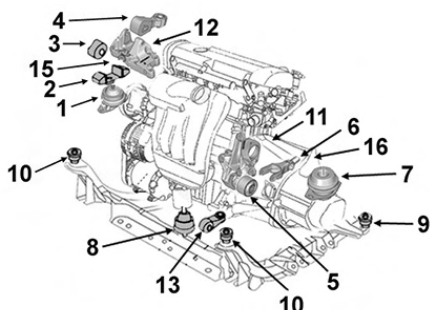

...Leon

Autres pièces   Other parts   Inne części   другие части   Otras piezas

SEAT

9003002

OE 1J0253144G

Support échappement central

Middle exhaust pipe mounting

1.8i 20v. /Turbo /4WD

04/00-09/05

1.8i 20v. Turbo

04/00-09/05

Toledo...

Support moteur

Engine mounting

wspornik silnika

Подушка двигателя

Soporte motor

9001976

OE 1J0199262BK

Support moteur D

Right engine mounting

1 *Repère vert*

1.4i 16v. 04/99-09/04 AHW APE
AXP BCA

9001936

OE 1K0199262AJ

Support moteur D

Right engine mounting

1

1.4i 16v. 05/06- BXW

2706093

OE 1K0199262CG

Support moteur D

Right engine mounting

1

1.4 TFSI 11/07- CAXC

9001385

OE 1J0199262BE

Support moteur D

Right engine mounting

1

BVM BVA

1.6 04/99- AEH/KL/PF