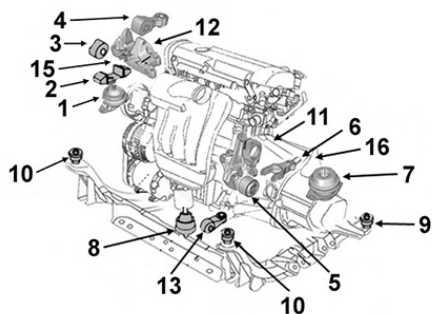

Boxer III 07/06-...

Support moteur

Engine mounting

wspornik silnika

Подушка двигателя

Soporte motor

PEUGEOT

2700053 OE 1607759180	Support moteur D <i>Right engine mounting</i>	2700054 OE 182137	Support moteur D <i>Right engine mounting</i>
	1		1
	2.2 HDi 100hp 74kw PUMA 22DT 2.2 HDi 110hp 81kw PUMA C81 Euro 5 2.2 HDi 120hp 88kw PUMA 22DT F1AE0481D 2.2 HDi 130hp 95kw PUMA 22DT 2.2 HDi 130hp 96kw PUMA C96 Euro 5 2.2 HDi 150hp 110kw PUMA C110 Euro 5		3.0 HDi Sans FAP F30DT 3.0 HDi 145hp 107kw F30DT Euro 5 3.0 HDi 155hp 115kw F30DT Euro 5 3.0 HDi 175hp 129kw 180hp 130kw F30DT Euro 5
2700051 OE 180691	Support moteur AR <i>Rear engine mounting</i>	2700048 OE 1846C1	Biellette support inf. <i>Lower rod holder</i>
	5		6
	2.2 HDi 100hp 74kw PUMA 22DT 2.2 HDi 110hp 81kw PUMA C81 Euro 5 2.2 HDi 120hp 88kw PUMA 22DT 2.2 HDi 130hp 95kw PUMA 22DT 2.2 HDi 130hp 96kw PUMA C96 Euro 5 2.2 HDi 150hp 110kw PUMA C110 Euro 5		3.0 HDi F30DT 3.0 HDi 175hp 129kw F30DT Euro 5
2700052 OE 180695	Chape <i>Tread</i>	2700033 OE 1608216180	Support BV <i>Gearbox mounting</i>
	6		7
	2.2 HDi 100hp 74kw PUMA 22DT 2.2 HDi 110hp 81kw PUMA C81 Euro 5 2.2 HDi 120hp 88kw PUMA 22DT 2.2 HDi 130hp 95kw PUMA 22DT 2.2 HDi 130hp 96kw PUMA C96 Euro 5 2.2 HDi 150hp 110kw PUMA C110 Euro 5		2.2 HDi
2700055 OE 180259	Support BV <i>Gearbox mounting</i>		
	7		
	3.0 HDi F30DT 3.0 HDi 145hp 107kw F30DT Euro 5 3.0 HDi 155hp 115kw F30DT Euro 5