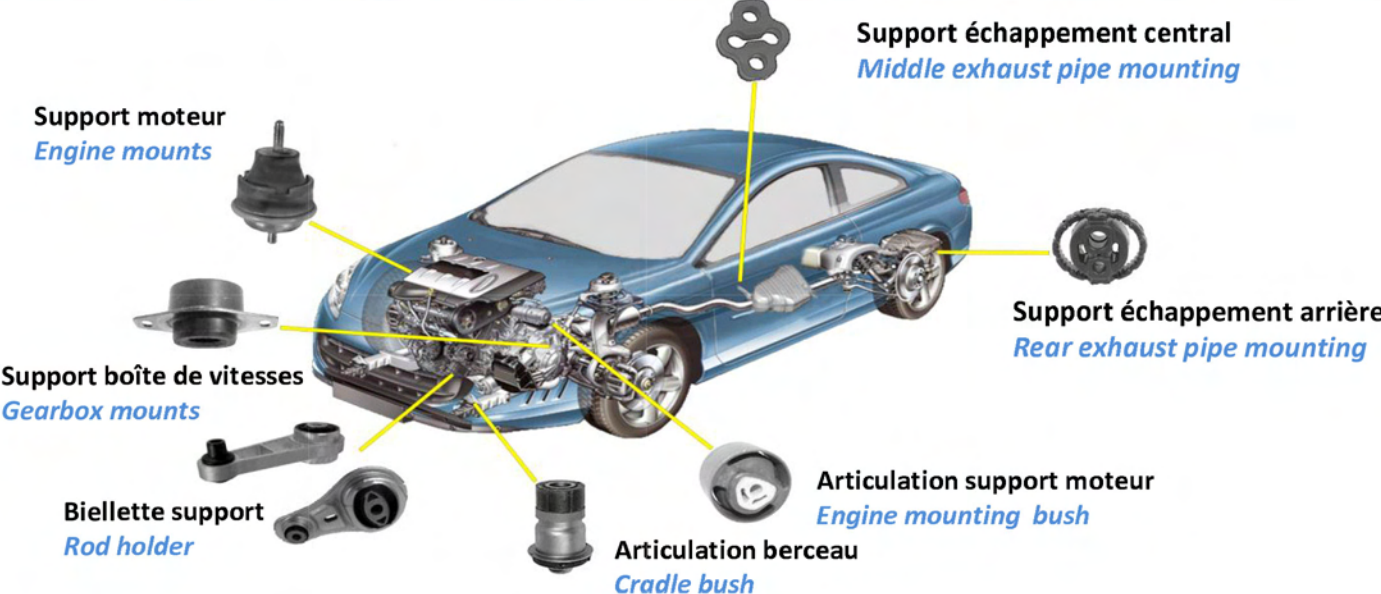

www.sasic.com

E-T-A-I

LES SUPPORTS MOTEURS SASIC EN DETAIL | ENGINE MOUNTINGS OVERVIEW

Depuis plus de 50 ans les supports moteurs sont de plus en plus présents dans nos automobiles. SASIC a suivi cette évolution et vous propose une large gamme de différents supports et pièces anti-vibratoires.

For more than 50 years, engine mountings are more and more popular in cars. SASIC has followed this trend and offers you a wide range of engine and gearbox mountings, and anti-vibration parts.

- Les supports moteurs ont évolué avec la technologie automobile intégrant : soit des supports moteurs hydrauliques (huile + clapet) modifiant ainsi leur élasticité en fonction des contraintes, soit des supports moteurs avec un pilotage électronique en liaison avec le régime moteur.
- *Engine mountings have changed with the automotive technology integrating either hydraulic engine mountings (oil + valve) modifying their elasticity according to the constraints; Or engine mountings with electronic control in conjunction with the engine speed variation.*
- Ils apportent **un confort optimum**, notamment sur les moteurs diesel qui vibrent particulièrement. Ils jouent également **un rôle dans la sécurité**.
- *They provide **optimised comfort**, especially on diesel engines that heavily vibrate. They also play a role in security.*

Silentblocs : They filter very efficiently vibrations that can be harmful to mechanical or electronic components. Furthermore, they guarantee that components and peripheral elements of the engine operate properly and have a maximum service life.