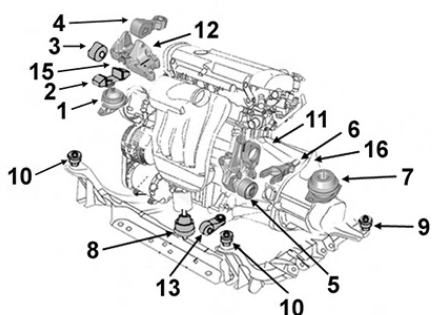

Expert VU...

Support moteur

Engine mounting

wspornik silnika

Подушка двигателя

Soporte motor

8271221
OE 182714

Support moteur D
Right engine mounting

1

1.6i 1580 SPI -12/06
1.8i -12/06 XU7JP
1.9 D -12/06 XUD9
1.9 TD -12/06 XUD9T

2700026
OE 1807Y3

Support moteur D
Right engine mounting

1

1.6 HDi FAP 01/07- DV6DU M
1.6 HDi FAP 01/07- DV6UC
1.6 HDi 01/07- DV6UTED4

8441791
OE 184479

Support moteur D
Right engine mounting

1

M10 x 150
1.9 D -03/05/00 DW8

8441921
OE 184492

Support moteur D
Right engine mounting

1

1.9 D 04/05/00-12/06 DW8
1.9 D -12/06 DW8B
2.0i 16v. -12/06 EW10J4
2.0i 16v. 01/07- EW10A

8271331
OE 182733

Support moteur D
Right engine mounting

1

2.0 HDi -01/05/00 DW10BTEDW3
2.0 HDi Sans FAP -01/05/00 DW10ATED

8441931
OE 184493

Support moteur D
Right engine mounting

1

2.0 HDi 02/05/00-03/06/01 DW10BTEDW3
2.0 HDi -12/06 DW10BTED W4
2.0 HDi -12/06 DW10BTED+
2.0 HDi 01/07- DW10UTED4
2.0 HDi FAP 01/07- DW10BTED4
2.0 HDi Sans FAP 02/05/00-03/06/01 DW10ATED
2.0 HDi Sans FAP -12/06 DW10ATED4

8091161
OE 180916

Art. support mot. D sup.
Upper right engine mounting bush

3

Ø int.10 Ø ext.70 long. tube int.53 ext.40
1.6i -12/06 1580 SPI
1.8i -12/06 XU7JP
1.9 D -03/05/00 DW8
1.9 D -12/06 XUD9
1.9 TD -12/06 XUD9T
2.0 HDi -01/05/00 DW10BTEDW3
2.0 HDi Sans FAP -01/05/00 DW10ATED

2001014
OE 96277722

Articulation biellette sup. D
Right upper connecting rod bush

4

Ø int.10 Ø ext.68.5 long. tube int.53 ext.40
2.0i 16v. -12/06 EW10J4