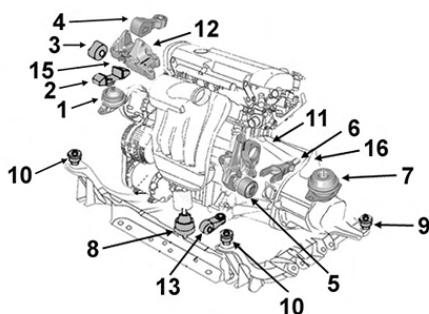

...Punto...

SASIC

FIAT

Support moteur

Engine mounting

wspornik silnika

Подушка двигателя

Soporte motor

2706247 OE 55703651 NEW	Support moteur D <i>Right engine mounting</i> 1 1.3 JTD 01/12-	2706140 OE 51813198 NEW	Support moteur D <i>Right engine mounting</i> 1 1.4i Turbo 01/12- 955A2000
2706233 OE 51816525 NEW	Support moteur D <i>Right engine mounting</i> 1 1.4i 16v. 01/13- 955A6000	9002407 OE 46546187	Support moteur D sup. <i>Upper right engine mounting</i> 3 1.2 10/99- 188A4000 1.2i 16v. 10/99- 188A5000 1.8i 16v. 10/99-05/03 188A6000 1.8i 16v. 05/03- 188A6000
9002408 OE 46528850	Support moteur D sup. <i>Upper right engine mounting</i> 3 1.9 D 10/99-03/02 188A3000 1.9 JTD 10/99-03/02 188A2000 1.9 JTD /Van 03/02- 188A7000	9001480 OE 46528871	Support moteur AR <i>Rear engine mounting</i> 5 1.2i 8v. 10/99- 188A4000 Sauf clim. 188A4000 1.2i 8v. 05/03- 188A5000 1.2i 16v. 10/99-05/03 188A5000 BV5 BV6 Sauf CVTIP 188A5000 1.2i 16v. 05/03-09/04 188A5000 BVM5 1.4i 16v. 05/03- 843A1000 1.8i 16v. 10/99-05/03 188A6000 1.9 D 10/99-05/03 188A3000 1.9 JTD /Van 80hp 59kw 85hp 63kw 10/99-05/03 188A27000
2706025 OE 46528872	Support moteur AR <i>Rear engine mounting</i> 5 BV Séqu. 1.2i 16v. 05/03-09/04 188A5000 1.2i 16v. CVTIP 10/99-05/03 188A5000	9001925 OE 46552759	Support moteur AR <i>Rear engine mounting</i> 5 1.3 JTD 05/03- 188A9000 1.8i 16v. /HGT 10/99-09/04 188A6000 1.9 D 10/99-03/02 188A3000 1.9 JTD /Van 85hp 63kw 10/01- 188A7000 1.9 JTD 80hp 59kw 10/99-03/02 188A2000