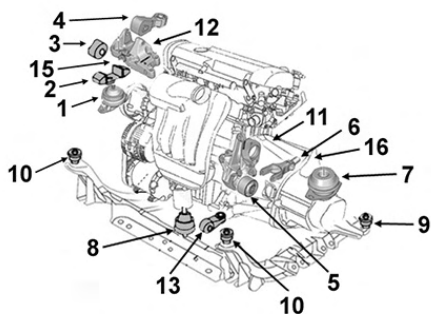

...Berlingo VU...

Support moteur

Engine mounting

wspornik silnika

Подушка двигателя

Soporte motor

8441251 OE 184425 	Butée support moteur D <i>Right engine mounting bush</i> 2 1.1i 07/96-11/02 TU1M+/ TU1JP 1.4 Carbu. 07/96-11/02 TU3.2 1.4i 07/96-11/02 TU3JP 1.8 D 07/96-11/02 XUD7 1.9 D 07/96-11/02 XUD9 DW8/B 2.0 HDi 07/96-11/02 DW10TD	8441A71 OE 1844A7 	Butée support moteur D <i>Right engine mounting bush</i> 2 1.1i 11/02-05/08 TU1JP 1.4i 11/02-05/08 TU3A 1.4i /GNV 11/02-05/08 TU3JP 1.6 HDi 11/02-05/08 DV6ATED4 1.6 HDi 11/02-05/08 DV6BTED4 1.9 D 11/02-05/08 DW8B 2.0 HDi 11/02-05/08 DW10TD
8003201 OE Part/oe 1807L6 	Art. support mot. D inf. AR <i>Rear lower right engine mounting bush</i> 5 $\varnothing$ int.10 $\varnothing$ ext.65 long. tube int.53 ext.40 1.1i 11/02-05/08 TU1JP 1.1i 07/96-11/02 TU1M+/ TU1JP 1.4 Carbu. 07/96-11/02 TU32 1.4i 07/96-05/08 TU3JP 1.4i 11/02-05/08 TU3A	8091331 OE Part/oe 1807HA 	Art. support mot. D inf. AR <i>Rear lower right engine mounting bush</i> 5 $\varnothing$ int.10 $\varnothing$ ext.70 long. tube int.53 ext.40 1.6i 16v. 02/06/08- TU5JP4/B BE4R
8091331 OE 180933 	Art. support mot. <i>Engine mounting bush</i> 5 $\varnothing$ int.10 $\varnothing$ ext.70 long. tube int.53 ext.40 1.6 HDi 11/02-05/08 DV6ATED4 1.6 HDi 11/02-05/08 DV6BTED4	8091331 OE 180933 	Art. support mot. AR <i>Rear engine mounting bush</i> 5 $\varnothing$ int.10 $\varnothing$ ext.70 long. tube int.53 ext.40 1.6 HDi 05/08- DV6BUTED4 1.6 HDi 05/08- DV6AUTED4 1.6 HDi FAP 05/08- DV6TED4BU
2700025 OE 180944 	Art. support mot. AR <i>Rear engine mounting bush</i> 5 $\varnothing$ int.10 $\varnothing$ ext.70 long. tube int.53 ext.40 1.6i 16v. 05/08- EP6C /CB 1.6 HDi 29/06/09- DV6ATED4 1.6 HDi 29/06/09- DV6BTED4 1.6 HDi 05/08- DV6DTED M DV6ETED M BVM BE4R 1.6 HDi 05/08- DV6ETED4 BVM BE4R 1.6 HDi FAP 05/08- DV6C DV6FE BVM BE4R 1.6 HDi FAP 05/08- DV6DTED 1.6 HDi FAP 05/08- DV6FC BVM Rob. MC DV6FD BVM 1.6 HDi FAP 29/06/09- DV6TED4 BVM BE4R 1.6 HDi FAP 90hp 66kw 29/06/09- DV6TED4B BVM BE4R Sans assise supplémentaire Sans assise supplémentaire Sans assise supplémentaire Sans assise supplémentaire Sans assise supplémentaire Sans assise supplémentaire