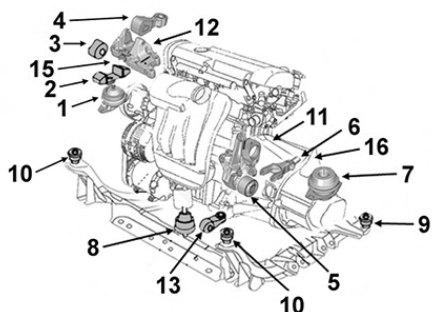

...Qashqai...

Support moteur

Engine mounting

wspornik silnika

Подушка двигателя

Soporte motor

NISSAN

2704116

OE 112104EA0B

Support moteur D

Right engine mounting

NEW

1

1.5 DCi 12/13- K9K

2706089

OE 11210JD00A

Support moteur D

Right engine mounting

1

BVM5

1.6i 115hp 84kw 01/07- HR16DE

1.6i 120hp 86kw 10/10- HR16DE

2706353

OE 11210BB90A

Support moteur D

Right engine mounting

1

1.6i 16v. 11/11- HR16DE
BV MCVT

2706034

OE 11210JD700

Support moteur D

Right engine mounting

1

2.0 DCi FAP /4WD 150hp 110kw
06/07- M9R

2706032

OE 11360JD500

Biellette support inf.

Lower rod holder

6

BVM6

1.5 DCi /FAP 105hp 76kw 03/09-
K9K288/92

1.5 DCi 105hp 78kw 01/07-
K9K278/82

1.5 DCi 110hp 81kw 10/10- K9K

2706033

OE 11360JD70A

Biellette support inf.

Lower rod holder

6

1.6 DCi FAP 4WD 130hp 96kw 06/11-
R9M BVM6

2.0 DCi 150hp 110kw 4WD 06/07-
M9R

2704115

OE 112383734R

Biellette support

Rod holder

NEW

6

1.2i Turbo 12/13-12/14 RA2DDT

1.5 DCi 12/13-12/14 K9K

1.6 DCi /4WD 12/13-12/14 R9M

2.0i 16v. /4WD 12/13-12/14 MR20DD

2704113

OE 113604EA0A

Biellette support

Rod holder

NEW

6

1.2i Turbo 12/14- HRA2DDT

1.5 DCi 12/14- K9K

1.6i Turbo 12/15- MR16DDT

1.6 DCi 4WD 12/14- R9M

1.6 DCi FAP 12/14-12/15 R9M

2.0i /4WD 12/14- MR20DD