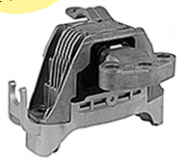

Support moteur D

Right engine mounting

NEW

1

2.0i Turbo

Ch- B1000001

A20NFT A20NHT