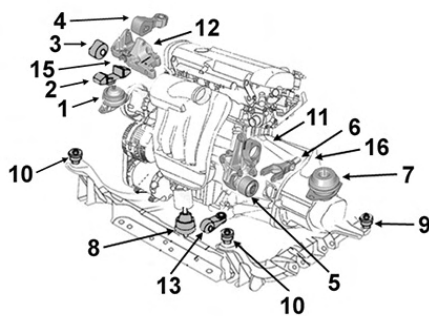

...Panda

2706324 OE 51771360	Biellette support <i>Rod holder</i>	2706027 OE 51739522	Biellette support <i>Rod holder</i>
	6 1.3 JTD 4WD 10/05-12/12 169A5000 188A8000		6 BVM 6 1.4i 16v. 09/06-12/11 169A3000
2706108 OE 51730869	Support BV <i>Gearbox mounting</i>	2706154 OE 51854036	Support BV <i>Gearbox mounting</i>
	7 1.3 JTD 2WD 04/04- 188A8/9000 Equip. Actual Active Dynamic Emotion 1.3 JTD 2WD -12/12 169A1/5000		7 1.3 JTD 02/12- 199A9000
9001997 OE 46800412	Support moteur G <i>Left engine mounting</i>	9001330 OE 7613889	Support moteur AV <i>Front engine mounting</i>
	7 1.1 8v. 09/03- 187A1000 1.2i 8v. 09/03- 188A4000 BVM BV Rob. 1.2i 8v. /4WD /GPL 10/09- 169A4000 BVM 1.4i 8v. GNV 10/09- 350A1000		8 0.8 0.9 1.0 1.0 SPi 1.1 4WD 1.1 SPi

Punto...

Support moteur

Engine mounting

wspornik silnika

Подушка двигателя

Soporte motor

9002405 OE 46434008	Support moteur D <i>Right engine mounting</i>	2706409 OE 51757886	Support moteur D <i>Right engine mounting</i>
	1 Sauf clim. 1.2i 16v. 01/97-12/99		1 1.3 JTD 05/03-10/09