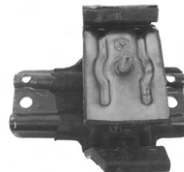

1

2.4i

02/97-

9002581

Support moteur D

OE 112100F002

Right engine mounting