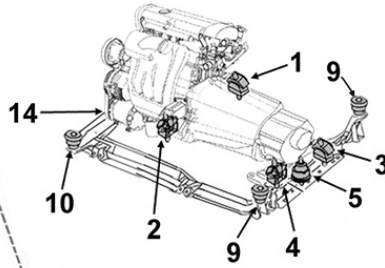

...A6 I 94-97

AUDI

Support moteur

Engine mounting

wspornik silnika

Подушка двигателя

Soporte motor

9001395

Butée support moteur AV

OE 8D0199339F

Front Engine mounting bush

14 Øint.24 H 45

1.9 TDi	01/95-	
2.3i	-12/95	
2.5 TDi	01/95-	BV6

Autres pièces   Other parts   Inne części   другие части   Otras piezas

9003005

Sangle échappement

OE 893253147F

Exhaust strap

H20

1.8i 20v.	01/95-
1.9 TDi	01/95-
2.0i E	01/95-
2.5 TDi /4WD	01/95-
2.6i	01/95-
2.8i V6 12v. /30v. /4WD	01/95-