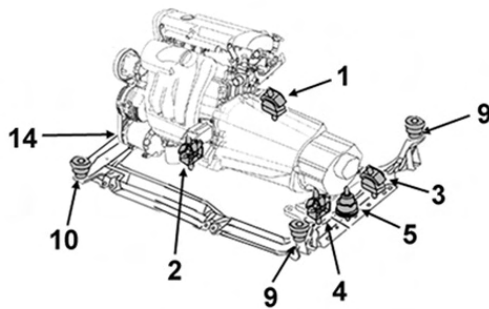

...Série 1 E82

2956010 OE 26128615621 	Support central arbre transm. <i>Middle mounting prop shaft</i> Ø int. 30 1.6i 16v. 116 2.0i 120 2.0 D /FAP 118 120 2.0 D /FAP 123 03/09- 2.0 TD 118 120 /FAP 3.0i 125 135 Sauf M Sauf moteur N55B30A N52B30A N54B30A	2956011 OE 26128615622 	Support central arbre transm. <i>Middle mounting prop shaft</i> Ø int. 35 2.0 D /FAP 123 -03/09 3.0i Turbo 135 /M N54B30A N55B30A

Autres pièces   Other parts   Inne części   другие части   Otras piezas

BMW

2956008 OE 26117610061 	Flector transmission <i>Transmission flector</i> Cercle de perçage Ø 105 2.0 D 120 180hp 130kw 10/07- BVM 2.0 D 123 204hp 150kw 10/07- BVA 3.0i M3 340hp 250kw 04/11- 3.0i Turbo 135 306hp 225kw 10/07-03/08 BVM

Série 1 E88...

Support moteur

Engine mounting

wspornik silnika

Подушка двигателя

Soporte motor

2706211 OE 22116768852 	Support moteur G <i>Left engine mounting</i> 2 2.0i 118 120 06/09- N43 BVM 2.0i 118 120 N46	2706187 OE 22116768799 	Support moteur G <i>Left engine mounting</i> 2 2.0 D 118 120 FAP 12/07-09/13 N47D20C 2.0 TD 120 FAP 12/07-09/13 N47D20A