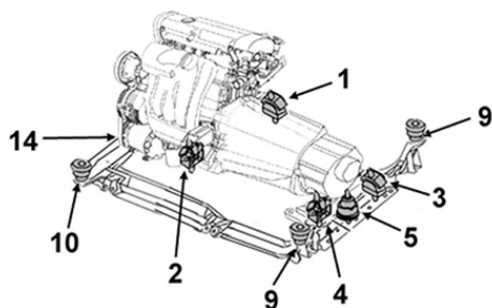

Cercle de perçage Ø 105

4.8i 650i 367hp 270kw

07/05-

BVA

Série 6 E64 Cabriolet...

Support moteur

Engine mounting

wspornik silnika