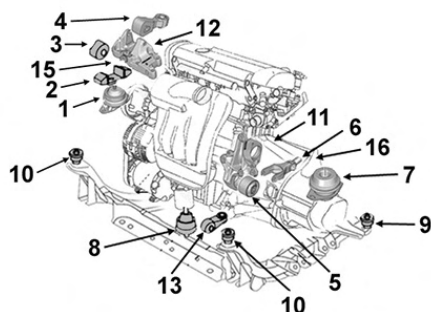

Classe B (246) 11/11-...

Support moteur

Engine mounting

wspornik silnika

Подушка двигателя

Soporte motor

2706158

OE 2462402517

Support moteur D

Right engine mounting

NEW

1

1.5 CDi FAP 160 180 K9K 607951

1.6i Komp /Turbo 160 180 200 270910

2.0i Turbo 180 200 220 250/4WD /GNV
270920

2706159

OE 2462402617

Support moteur D

Right engine mounting

NEW

1

1.8 CDi FAP 180 200 651901

2.2 CDi /FAP 200 220 /4WD 651930

2706271

OE 2462401309

Support moteur D Sup.

Upper right engine mounting

NEW

3

1.5 CDi 160 180 03/13- K9K

2706269

OE 2462401109

Support moteur D Sup.

Upper right engine mounting

NEW

3

1.8 CDi 180 200 651901

2.2 CDi 200 220 /4WD 651930