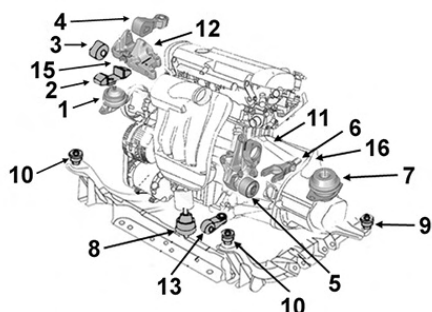

...Eos

Support moteur

Engine mounting

wspornik silnika

Подушка двигателя

Soporte motor

9001947

Articulation berceau inf.

OE 1K0199867Q

Lower Cradle bush

16 Ø int.15 Ø ext.92 long. tube int.26 ext.36

1.4 TSi 01/11- CAVD CAXA BVM6

2.0 TSi 01/11- CCZB

2.0 TDi FAP 01/11- CFFA CFFB