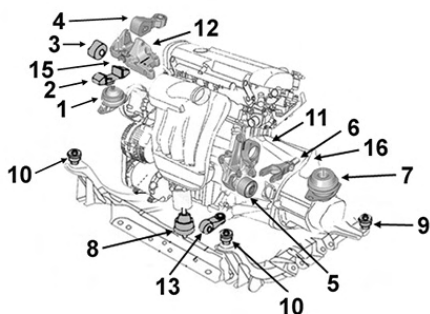

...Scenic I -04/03...

SASIC

RENAULT

Support moteur

Engine mounting

wspornik silnika

Подушка двигателя

Soporte motor

4001792 **Biellette support AR**

OE 8200493821

Rear rod holder

6	1.4i 16v.	24/11/99-	JA0D/0W	
	1.4i 16v.		JA10/1H	
	1.6i 16v.		JA00/0B	
	1.6i 16v.		JA11/1J	BVM
	1.6i 16v.	24/11/99-	JA04	BVM
	1.8i 16v.		JA1A/1M/1R	
	1.9 DCi		JA01	
	1.9 DCi 2WD		JA05/1F	BVM
	1.9 DTi	08/03/00-	JA0N	BVM
	1.9 DTi		JA1U	
2.0i 16v.		JA1B/1D	BVM	
2.0i 16v. 2WD		JA0C/13/1S	BVM	

4001387 **Biellette support AR**

OE 7700413614

Rear rod holder

6	1.9 D	FA0J	JA0J
	1.9 TD	FA0Y	JA0K/0Y

4001388 **Biellette support AR**

OE 7700849715

Rear rod holder

6	1.9 DTi	FA0N
	1.9 DTi	-08/03/00 JA0N BVM
	2.0i	JA0G BVM

4001776 **Biellette support AR**

OE 7700414827

Rear rod holder

6	BVA	
	1.9 DTi	JA0N
	2.0i	JA0G

4001809 **Biellette support AR**

OE 8200084942

Rear rod holder

6	1.9 DCi 4WD	JA05/1F
	2.0i 16v. 4WD	JA0C/13/1S

4001774 **Biellette support AR**

OE 8200399539

Rear rod holder

6	BVA	
	1.9 DCi 2WD	-01/07/04 JA05/1F
	2.0i 16v.	JA1B/1D/1L
2.0i 16v. 2WD	JA0C/13/1S	

4001350 **Support moteur G**

OE 7700801543

Left engine mounting

7	1.4i	JA0E
	1.6i	JA0F/0L