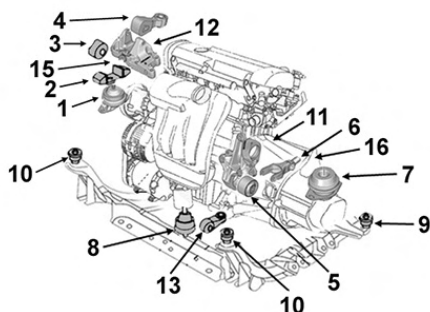

...Ibiza II III IV 93-01(6K)...

Support moteur

Engine mounting

wspornik silnika

Подушка двигателя

Soporte motor

9001357 Support moteur D
OE 1H0199262B *Right engine mounting*

1	6K1		
	1.8i 16v.	01/93-09/99	
	1.8i 20v. Turbo	10/99-	AQX
	1.9 SDi	01/93-09/99	
	1.9 TD	01/93-09/99	
	2.0	01/93-09/99	
	2.0i 16v.	01/93-09/99	

9001360 Support BV
OE 191199381A *Gearbox mounting*

7	6K1		
	1.0	01/93-09/99	
	1.0	01/93-09/99	AAU
	1.0	10/99-	ALD ANV
	1.3	01/93-09/99	
	1.4	01/93-09/99	
	1.4	10/99- -ch 6K-2-199999	AKK ANW AUD

9001472 Support BV
OE 357199402B *Gearbox mounting*

7	6K1		
	1.4i 16v.	-07/96	
	1.4i 16v.	10/99-	APE AUB
	1.6	-09/99	1F ABU
	1.6	10/99-	ALM/PF/UR
	1.6	10/99-	AEH BVA
	1.8	-07/96	
	1.8i 16v.	-07/96	
	1.8i 20v. Turbo	10/99-	AQX
	1.9 SDi	-07/96	
	1.9 TD	-07/96	
	2.0i/16v.	-07/96	

9001360 Support BV
OE 191199381A *Gearbox mounting*

7	6K1		
	1.9 SDi	01/93-09/99	

9001377 Support BV
OE 357199381C *Gearbox mounting*

7	6K1		
	1.9 SDi	01/93-09/99	
	1.9 SDi	10/99-	AGP AQM
	1.9 TD	01/93-09/99	
	1.9 TDi	01/93-09/99	
	1.9 TDi	10/99-	AGR/HF/SV Ch-6K-X-400001 -ch 6K-2-199999
	2.0	01/93-09/99	

9001370 Support moteur AV
OE 1H0199609E *Front engine mounting*

8	6K1		
	1.0	01/93-09/99	
	1.0	10/99-	ALD ANV
	1.3	01/93-09/99	
	1.4	01/93-09/99	
	1.4	10/99-	AKK/NW/UD
	1.4i 16v.	01/93-09/99	
	1.6 75hp 55kw	01/93-09/99	

9001366 Support moteur AV
OE 1H0199609G *Front engine mounting*

8	6K1		
	1.4i 16v.	10/99-	APE AUB
	1.6 100hp 74kw	07/98-09/99	
	1.8i 16v.	03/93-09/99	
	1.8i 20v. Turbo	10/99-	AQX
	1.9 SDi	05/96-09/99	
	1.9 TDi	03/93-09/99	
	1.9 TDi	10/99-	AGR/HF/SV
	2.0i /16v.	03/93-09/99	

9001369 Support moteur AV
OE 1H0199609F *Front engine mounting*

8	6K1		
	1.6	10/99-	ALM/PF/UR
	1.6	10/99-	AEH BVA
	1.6	03/93-08/99	1F ABU
	1.8	07/94-09/99	
	1.9 SDi	10/99-	AGP AQM
	1.9 SDi	01/93-04/96	
	1.9 TD	01/93-04/96