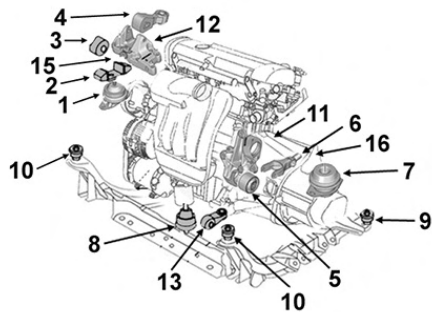

...Transporter TYP5 (F7J/H)

2706220

Support moteur

OE 7H0199848D

Engine mounting

NEW

8

2.0i Turbo	Ch- 7HZC-000001	Ch- 7JZC-000001
2.0 TSi	Ch- 7HZC-000001	Ch- 7JZC-000001
2.0 TDi	Ch- 7HZA-200001	Ch- 7JZA-200001
2.0 TDi	Ch- 7HZC-000001	Ch- 7JZC-000001
2.5 TDi	Ch- 7HZ3-000001	-ch 7HZA-050000
2.5 TDi	Ch- 7JZ3-000001	-ch 7JZA-010000
2.5 TDi	Ch- 7HZ3-000001	-ch 7HZA-050000
2.5 TDi	Ch- 7JZ3-000001	-ch 7JZA-010000

CJKA	BVM6 BV Rob. 7
CJKA/KB	BVM6 BV rob. 7
CAAA/AB/AC/AE	Sauf 4WD
CCHA/HB CFCA	Sauf 4WD
CAAD	Sauf 4WD
AXD AXE BLJ	Sauf 4WD
AXD AXE BLJ	Sauf 4WD
BNZ BPC	Sauf 4WD
BNZ BPC	Sauf 4WD

Transporter TYP6 (SG) 15-

Support moteur

Engine mounting

wspornik silnika

Подушка двигателя

Soporte motor

2706220

Support moteur

OE 7H0199848D

Engine mounting

NEW

8

2.0 TSi	Ch- 7HZG-000001	Ch- 7JZG-000001	CJKA/KB
2.0 TDi /4WD	Ch- 7HZG-000001	Ch- 7JZG-000001	CAAC CFCA BVM6 BV rob. 7

2706214

Support moteur

OE 7H0199848G

Engine mounting

NEW

8

2.0 TDi FAP	Ch- 7HZG-000001	Ch- 7JZG-000001	CAAA/AB