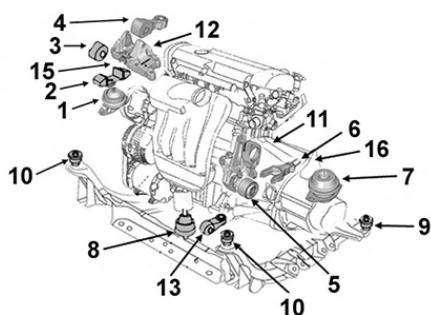

...C5...

Support moteur

Engine mounting

wspornik silnika

Подушка двигателя

Soporte motor

8441931 OE 184493	Support moteur D <i>Right engine mounting</i>	8441911 OE 1844C0	Support moteur D <i>Right engine mounting</i>
	1 2.0 HDi -08/04 DW10ATED/TD 2.0 HDi 09/04-02/08 DW10BTED4 2.0 HDi 03/08- DW10BTED4		1 2.2 HDi -02/08 DW12TED4 2.2 HDi 09/04-02/08 DW12BTED4 2.2 HDi FAP 03/08- DW12BTED4 3.0i V6 -08/04 ES9J4S 3.0i V6 09/04-02/08 ES9A BVA 3.0i V6 03/08- ES9A
2700023 OE 1806J9	Biellette support sup. D <i>Right upper rod holder</i>	8061741 OE 180674	Biellette support sup. D <i>Right upper rod holder</i>
	4 1.6i 16v. Turbo 02/11/10- EP6C /CDT /CDT M 1.6i VTi 16v. 02/11/10- EP6C 2.0i 16v. 14/07/08- EW10A BVA		4 1.6 HDi 09/04-02/08 DV6TED4 1.6 HDi FAP 03/08- DV6C BVM5 DV6TED4 2.0 HDi 09/04- DW10BTED4 2.0 HDi FAP 03/08- DW10CTED4 2.2 HDi 09/04-02/08 DW12TED4 2.2 HDi FAP 09/04- DW12BTED4 2.2 HDi FAP 03/08- DW12C
8061691 OE 180669	Biellette support sup. D <i>Right upper rod holder</i>	8061521 OE 180652	Biellette support sup. D <i>Right upper rod holder</i>
	4 1.6i 16v. Turbo 03/08-01/11/10 EP6CDT 1.8i 16v. 09/04-02/08 EW7J4 BVM 1.8i 16v. 09/04-02/08 EW7A 1.8i 16v. 03/08- EW7A BVM 2.0i 16v. 31/03/04-08/04 EW10J4 2.0i 16v. 09/04-02/08 EW10A 2.0i 16v. 03/08- EW10A BVM 2.0i 16v. 03/08-13/07/08 EW10A BVA 3.0i V6 03/08- ES9A		4 1.8i 16v. -08/04 EW7J4 2.0i 16v. -30/03/04 EW10J4 2.0 HPi -08/04 EW10D
8061281 OE 180628	Biellette support sup. D <i>Right upper rod holder</i>	8091331 OE 180933	Art. support mot. D inf. AR <i>Rear lower right engine mounting bush</i>
	4 2.0 HDi -08/04 DW10ATED DW10TD 2.2 HDi -08/04 DW12TED4		5 $\varnothing$ int.10 $\varnothing$ ext.70 long. tube int.53 ext.40 1.6 HDi 09/04-02/08 DV6TED4 1.6 HDi FAP 03/08- DV6TED4