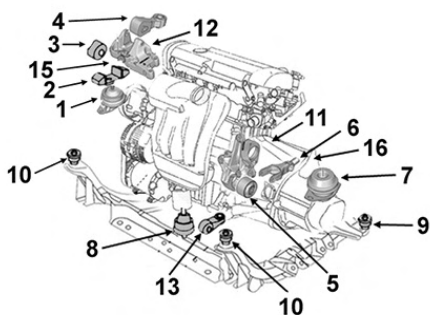

Autres pièces Other parts Inne części другие части Otras piezas

0623063
OE 306206

Support échappement AR
Rear exhaust pipe mounting

1.3	XL5
1.5	XR5
1.5 D	X1D

306...

Support moteur

Engine mounting

wspornik silnika

Подушка двигателя

Soporte motor

8431921
OE 184472

Support moteur D
Right engine mounting

1		
	1.1i	TU1M
	1.4	TU3 TU32
	1.4i	TU3/JP TU3MC

8431731
OE 184442

Support moteur D
Right engine mounting

1		
	1.6i	TU5JP
	1.8i	-24/01/94 XU7JP

8441751
OE 184475

Support moteur D
Right engine mounting

1		
	1.6i Break	TU5JP BVA

8441471
OE 184447

Support moteur D
Right engine mounting

1		
	1.8i	24/01/94-03/97 XU7JP BVA
	1.8 D	-14/09/95 XUD7
	1.9 D	-05/99 DW8
	1.9 D	-14/09/95 XUD9
	1.9 D	DW8B
	1.9 TD	-03/97 XUD9TE
	2.0i	XU10J2
	2.0i 16v.	XU10J4R