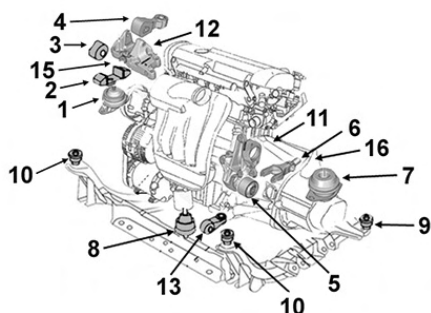

Support moteur

Engine mounting

wspornik silnika

Подушка двигателя

Soporte motor

8441681

OE 184468

Support BV G

Left gearbox mounting

7

2.0i 16v.

EW10J4 XU10J4R

Autres pièces

Other parts

Inne części

другие части

Otras piezas

0594064

OE 405906

Articulation vérin DA

Power steering cylinder bush

Ø int.12 Ø ext.21 long. tube int.24 ext.16.5

1.1i

1.4

1.4i

1.6i

1.8i 16v.

1.8 D

1.9 D

1.9 TD

2.0i /16v.

2.0 HDi

TU1M

TU3 TU3.2

TU3JP TU3MC

TU5JP

XU7JP/JP4

XUD7

XUD9 DW8/B

XUD9TE

XU10J2 XU10J4R/S

DW10TD

2950022

OE 175558

Support échappement central

Middle exhaust pipe mounting

1.1i Berline

-03/97

TU1

1.4

-03/97

TU3

1.4 Berline Break

04/97-

TU32

1.4i

04/97-

TU3JP

1.4i Berline

-03/97

TU3

1.6i

-03/97

TU5

1.6i 90hp 66kw Berline

04/97-

TU5JP

1.6i 100hp 74kw Berline Break Cab.

04/97-

TU5JP L4

1.6i 90hp 66kw Cab.

04/97-

TU5JP

1.6i Cab.

-03/97

TU5JP

1.8i /16v. Berline Break

04/97-

XU7JP/JP4

1.8i /16v. Cab.

04/97-

XU7JP/JP4

1.8i Berline

-03/97

XU7JP

1.8i Cab.

-03/97

XU7JP

1.8 D

XUD7

1.9 D

XUD9

1.9 D Sans Cat.

-03/97

XUD9

1.9 D Berline 3/5ptes

04/97-

DW8/B

1.9 D Berline 3/5ptes Cat.

06/05/98-

XUD9

1.9 TD

XUD9TE

2.0i 16v.

-03/97

XU10J4

2.0i 16v.

XU10J4RS

2.0i 16v. Berline Break Cab.

04/97-

XU10J4R

2.0i Berline Cab.

-03/97

XU10J2

2.0 HDi Berline Break

04/97-

DW10TD