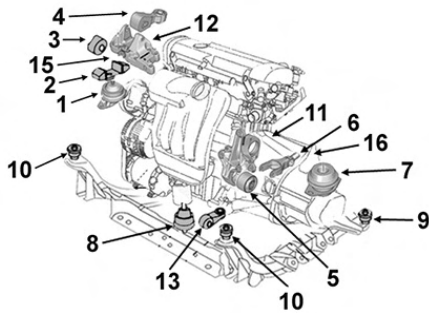

...Polo -05/09...

Support moteur

Engine mounting

wspornik silnika

Подушка двигателя

Soporte motor

2706010

Biellette support

OE 6Q0199851AP

Rod holder

6

BVM

1.8i GTi	01/05-	Ch- 9NZ5500001 -ch 9NZA000001	BBU BJX
1.9 TDi	01/02-	Ch- 9NZ2000001 -ch 9NZA000001	ATD AXR
1.9 TDi	01/05-	Ch- 9NZ5500001 -ch 9NZA000001	BMT

9001989

Support moteur G

OE 6N0199555AA

Left engine mounting

7

1.0i	10/99-09/01		AER ALD/L ANV AUC	
1.3i	10/94-09/99	Ch- 6N-S-045001		
1.4	11/99-09/01		AKK/P AUD	BVM
1.4i	01/95-09/99		AEX AFK AKV ANX APQ	BVM
1.4i 16v.	10/99-09/01		AFK AHW AUA	BVM
1.6i	10/94-09/99	Ch- 6N-S-045001		
1.6i 16v.	-09/99		AJV	
1.6i 16v. GTi	11/99-09/01		ARC AVY	

2706099

Support BV G

OE 6Q0199555AR

Left gearbox mounting

7

BVM5

1.2i	04/02-05/05	AWY
1.2i	04/07-	BBM BZG
1.2i	04/02-04/07	BMD
1.2i 12v.	01/02-05/05	AZQ
1.2i 12v.	01/02-04/07	BME
1.2i 12v. Dune	05/04-12/05	AZQ
1.2i Fox	06/05-	BMD
1.4i 16v.	01/02-05/05	BBY
1.4i 16v.	01/02-	BBZ
1.4i 16v.	05/05-05/06	BKY
1.4i 16v.	05/06-	BUD
1.6i	05/06-	BTS

9001988

Support moteur G

OE 6N0199555H

Left engine mounting

7

1.4i 16v.	10/96-	AFH
1.7 SDi	04/97-09/01	AHG AKU
1.9 D	01/96-	AEF
1.9 SDi	01/97-	AGD
1.9 SDi	10/99-	AGD ASX

9001360

Support BV

OE 191199381A

Gearbox mounting

7

1.4 Flight /Variant	03/96-11/99
1.9 SDi Flight /Variant	03/96-07/98