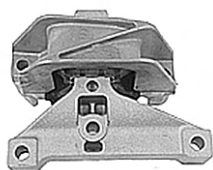

C3 Pluriel...

**Support moteur**

Engine mounting

wspornik silnika

Подушка двигателя

Soporte motor

2700005
OE 1839G4**Support moteur D sup.**
Upper right engine mounting

1	
1.4i	TU3JP BVM
1.4i	TU3A