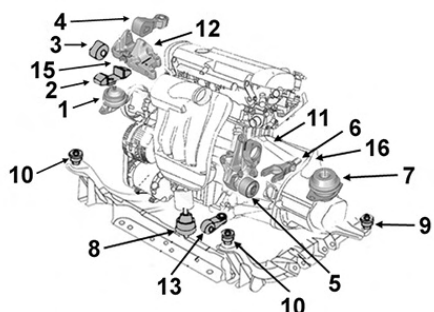

Autres pièces

Other parts

Inne części

другие части

Otras piezas

9003002 OE 1J0253144G	Support échappement central <i>Middle exhaust pipe mounting</i>
	1.6i

Corrado

Support moteur