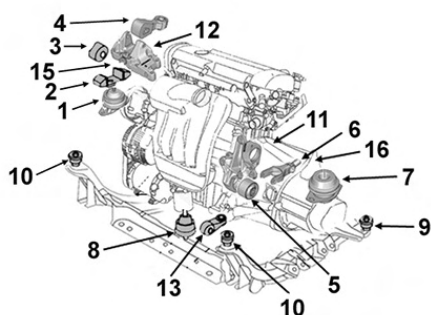

CITROEN

Support moteur

Engine mounting

wspornik silnika

Подушка двигателя

Soporte motor

<p>2700085 OE 1839J3</p> <p>NEW</p> 	<p>Support moteur D <i>Right engine mounting</i></p> <p>1</p> <p>1.6i 16v. TU5JP4 BVA</p>	<p>2700043 OE 1807GW</p> <p>NEW</p> 	<p>Support moteur D <i>Right engine mounting</i></p> <p>1 BVM</p> <p>1.6 HDi 11/09- DV6ATED4 DV6C</p> <p>1.6 HDi 11/09- DV6DTED /M</p> <p>1.6 HDi 11/09- DV6ETED M</p> <p>1.6 HDi 11/09- DV6FD/FE</p>
<p>2700077 OE 1807HG</p> 	<p>Support moteur D <i>Right engine mounting</i></p> <p>1</p> <p>1.6 HDi -12/10 DV6ATED4</p> <p>1.6 HDi FAP 11/05-12/10 DV6TED4</p>	<p>2700073 OE 9806658980</p> 	<p>Support BV G <i>Left gearbox mounting</i></p> <p>7</p> <p>1.2i 12v. Turbo 06/14- EB2DT BVM 1.6i 16v. 04/10/10- EP6C BVA AL4</p> <p>1.6 HDi 01/11/10- DV6C BVM BV Rob. MC DV6DTED BVM BE4R 1.6 HDi 11/09- DV6DTED M DV6ETED M BVM BE4R</p> <p>1.6 HDi 11/09- DV6DTED BVM BV Rob. MC 1.6 HDi DV6FD/FE BVM BE4R</p>
<p>2700029 OE 9801521580</p> 	<p>Support BV G <i>Left gearbox mounting</i></p> <p>7</p> <p>1.6i 16v. 11/09-03/10/10 EP6C BVA AL4</p> <p>1.6i 16v. -10/09 TU5JP4 BVA</p> <p>1.6 HDi 11/09- DV6ATED4 BVM BE4R</p> <p>1.6 HDi 11/09-31/10/10 DV6C BVM BV Rob. MC</p> <p>1.6 HDi 11/09-31/10/10 DV6DTED BVM BE4R</p>	<p>2700081 OE 9688824180</p> <p>NEW</p> 	<p>Biellette support AR <i>Rear rod holder</i></p> <p>6</p> <p>1.0i 11/09- EB0</p> <p>1.2i 12v. 11/09- EB2</p>
<p>8061591 OE 180696</p> 	<p>Biellette support AR <i>Rear rod holder</i></p> <p>6</p> <p>1.1i 05/11/01-10/05 TU1JP BVM</p> <p>1.1i 10/05-12/10 TU1A</p> <p>1.1i 11/09- TU1AE5</p> <p>1.4i 05/11/01-10/05 TU3JP BVM</p> <p>1.4i -10/05 TU3JP BVA</p> <p>1.4i 10/05-10/09 TU3A/JP</p> <p>1.4i 11/09- TU3AE5</p> <p>1.4i 16v. -10/09 ET3J4</p> <p>1.4i 16v. 11/09- EP3C</p> <p>1.4 VTi 11/09- EP3C</p> <p style="text-align: right;">Suite...</p>		