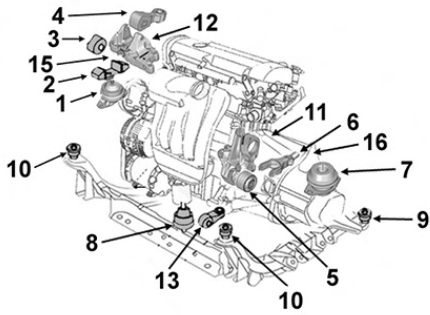

...Leon...

SASIC

SEAT

Support moteur

Engine mounting

wspornik silnika

Подушка двигателя

Soporte motor

9001385 OE 1J0199262BE	Support moteur D <i>Right engine mounting</i> 1 BVM BVA 1.6 04/00-09/00 AKL AEH APF	9001935 OE 1K0199262L	Support moteur D <i>Right engine mounting</i> 1 1.6 07/05- BSE /F CCSA CHGA CMXA	
2706018 OE 1K0199262CN	Support moteur D <i>Right engine mounting</i> 1 1.6 TDi FAP 01/06-12/13 CAYC Ch- 1PZ6000001 1.6 TDi FAP 01/11-12/13 CAYB 2.0 TDi /FAP 01/11-12/13 CFHC/JA CLCB 2.0 TDi FAP 01/06-12/13 CEGA Ch- 1PZ6000001	9001386 OE 1J0199262BF	Support moteur D <i>Right engine mounting</i> 1 1.8i 20v. 04/00-09/05 AGN APG 1.9 SDi 04/00-09/05 AQM 1.9 TDi 04/00-09/05 AGR ALH AHF ASV	
2706095 OE 1K0199262M				Support moteur D <i>Right engine mounting</i> 1 1.8 TFSi 11/07- BZB BVM6 1.8 TFSi 05/09- CDAA BVM 6 BV Rob. 7 2.0 FSi 09/05-05/09 BLR BVM6 2.0 FSi 09/05- BVY 2.0 TFSi 11/05- BWA 2.0 TFSi 10/06- BWJ 2.0 TFSi 09/09- CDLA BVM6 2.0 TSi 05/09- CCZB BVM 6 BV Rob. 6 2.0 TSi 05/09- CDLD BVM6
9001937 OE 1K0199262AS	Support moteur D <i>Right engine mounting</i> 1 1.9 TDi 07/05- BKC BLS BXE/F	9001939 OE 1K0199262AT	Support moteur D <i>Right engine mounting</i> 1 2.0 TDi 07/05- AZV BKD BMM/N