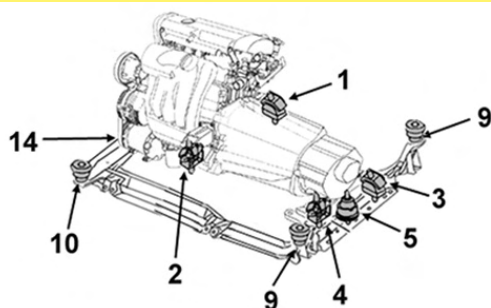

Série 3 E92...

Support moteur

Engine mounting

wspornik silnika

Подушка двигателя

Soporte motor

2706211

OE 22116768852

Support moteur G

Left engine mounting

NEW

2

1.6i 16v. 316 06/09- N43 BVM
2.0i 16v. 318 320 06/09- N43 BVM
2.0i 16v. 320 N46

2706187

OE 22116768799

Support moteur G

Left engine mounting

NEW

2

2.0 D 320 FAP 09/06-03/10
N47D20A/C

2706252

OE 22114038371

Support moteur G

Left engine mounting

NEW

2

Sauf 4WD

3.0 D 325 330 335 06/02-05/13

2706212

OE 22116768853

Support moteur D

Right engine mounting

NEW

1

1.6i 16v. 316 06/09- N43 BVM
2.0i 16v. 318 320 06/09- N43 BVM
2.0i 16v. 320 N46

2706202

OE 22116768800

Support moteur D

Right engine mounting

NEW

1

2.0 D FAP 320 03/07-03/10
N47D20A/C

2706311

OE 22116773248

Support moteur D

Right engine mounting

NEW

1

3.0 D 325 330 335 Sauf 4WD
06/02-05/13

2706257

OE 22116773742

Support moteur G/D

L/R engine mounting

NEW

1/2

Sauf commande à dépression

1.6i 16v. 316 -06/09 N43
2.0i 320 -06/09 N43
2.0 D 320 2WD N47 BVA

2706202

OE 22116768800

Support moteur G/D

L/R engine mounting

NEW

1/2

2.0 D FAP 320 4WD 10/08-03/10
N47D20C