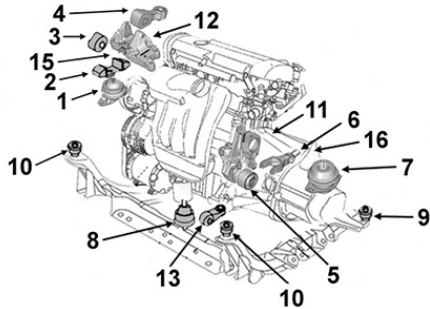

...Almera Tino

9002526

Support moteur AR

OE 11320BN301

Rear engine mounting

5

1.8i 16v. 07/00-
2.2 D DCi VDi 07/00-

Cube

Support moteur

Engine mounting

wspornik silnika

Подушка двигателя

Soporte motor

2704051

Biellette support sup. D

OE 11350EM00A

Right upper rod holder

4

1.5 DCi FAP 01/10-12/11 K9K