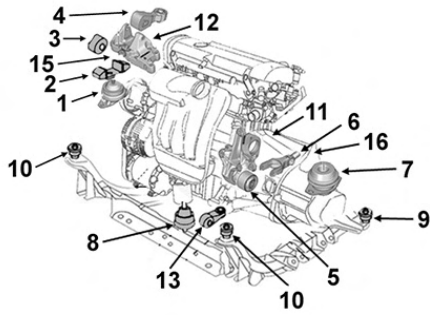

X-Trail

Support moteur

Engine mounting

wspornik silnika

Подушка двигателя

Soporte motor

NISSAN

2706033

Biellette support inf.

OE 11360JD70A

Lower rod holder

6

2.0 DCi 150hp 110kw 4WD

07/07-

M9R

2.0 DCi 175hp 127kw 4WD

07/07-10/10

M9R