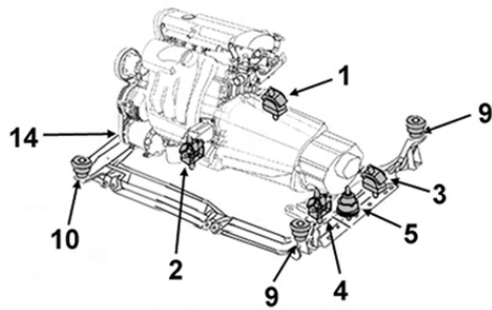

Viano

Support moteur

Engine mounting

wspornik silnika

Подушка двигателя

Soporte motor

MERCEDES

SASIC

2706355 Support moteur G/D OE 6392410413 L/R engine mounting

NEW

1/2

2.1 CDi /4WD	10/03-10/10
2.2 CDi /4WD	10/10-
3.0 CDi	02/06-

2706172 Support BV AR OE 6392420713 Rear gearbox mounting

NEW

5

2.1 CDi	09/03-10/10
2.2 CDi	10/10-
3.0i 18v.	10/03-09/07
3.0 CDi	05/07-
3.2i 18v.	10/03-09/07
3.5i 24v.	10/10-
3.7i 18v.	01/05-09/07