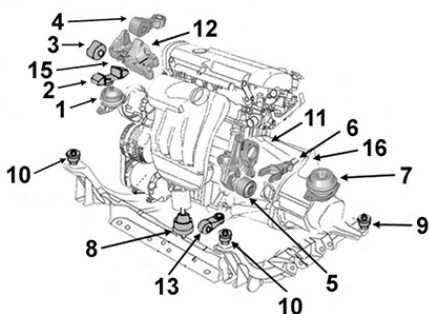

Yeti...

Support moteur

Engine mounting

wspornik silnika

Подушка двигателя

Soporte motor

SKODA

2706265 OE 1K0199262CP Support moteur D <i>Right engine mounting</i> NEW	1 BVM 1.2 TSi 01/10- CBZB	2706092 OE 1K0199262K Support moteur D <i>Right engine mounting</i>	1 1.4 TSi 10/09- CAXA
2706018 OE 1K0199262CN Support moteur D <i>Right engine mounting</i>	1 1.6 TDi FAP 02/08/10- CAYC 2.0 TDi FAP 4WD -01/08/10 CBDB 2.0 TDi /FAP /4WD CFHA/C/F/JA CLCB	2706095 OE 1K0199262M Support moteur D <i>Right engine mounting</i>	1 1.8 TFSi 4WD 10/09- CDAA/AB
9001940 OE 1K0199855BA Biellette support AR <i>Rear rod holder</i>	6 1.2 TSi CBZB BVM 1.4 TSi CAXA	2706004 OE 1K0199855BD Biellette support <i>Rod holder</i>	6 BV Rob. 1.2 TSi CBZB 1.4 TSi 01/14- CAXA
2706059 OE 1K0199855BB Biellette support <i>Rod holder</i>	6 1.6 TDi FAP 02/08/10- CAYC 1.8 TFSi 4WD CDAA 1.8 TSi 4WD CDAB 2.0 TDi /FAP /4WD CFHA/C/F/JA CLCB 2.0 TDi FAP 02/08/10- CLCA 2.0 TDi FAP 4WD -01/08/10 CBDB CEGA	9001942 OE 1K0199555L Support BV G <i>Left gearbox mounting</i>	7 1.4 TSi 08/10- CAXA