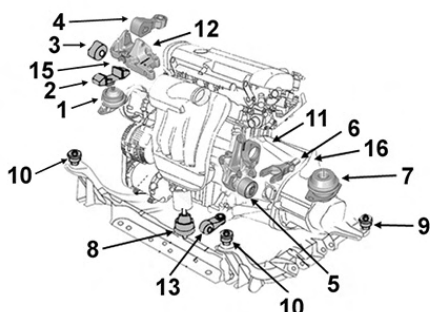

6

1.1 -12/94

Fiesta 95-02 JB FA/B JA/V

Support moteur

Engine mounting

wspornik silnika

Подушка двигателя

Soporte motor