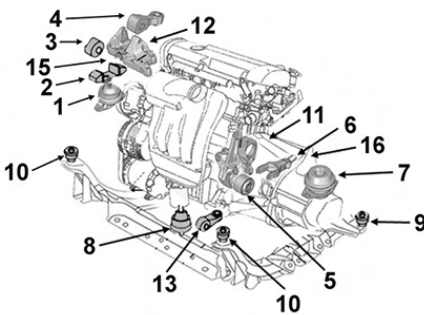

Support moteur

Engine mounting

wspornik silnika

Подушка двигателя

Soporte motor

9001372

OE 6793344

Support moteur D