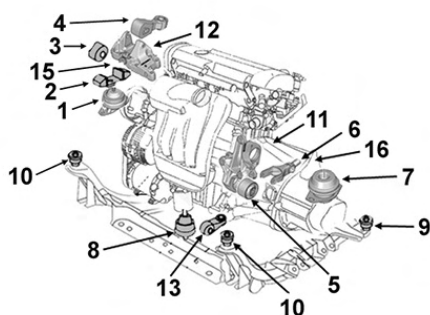

Support moteur

Engine mounting

wspornik silnika

Подушка двигателя

Soporte motor

9002568

Support BV G

OE 1J0199555AQ

Left gearbox mounting

7

1.8i 20v. Turbo 4WD 10/00- ARY
1.9 TDi 09/01-06/03 ATD AXR
1.9 TDi 10/00-06/03 ASZ

9001945

Support BV G

OE 1K0199555T

Left gearbox mounting

7

BVM
1.8 TFSi 06/06-06/08 BYT
1.8 TFSi Sportback 06/06-12/07 BYT
2.0 TDi 06/03- BKD
2.0 TDi /FAP /4WD /Sportback /Cab.
10/09- CFFB/GB
2.0 TDi/Sportback 06/03-06/08 AZV BUY
2.0 TDi FAP /4WD /Sportback
07/05-06/08 BMM/N
2.0 TDi FAP /4WD/Sportback /Cab.
06/08- CBAA/B/B
CFFA

9001946

Support BV G

OE 1K0199555Q

Left gearbox mounting

7

1.8 TFSi	06/06-06/08	BYT	BV Rob.
1.8 TFSi /4WD /Sportback /Cab.	06/08-	CDA	BVM
1.8 TFSi Sportback	06/06-12/07	BYT	BV Rob.
1.9 TDi	04/06-07/12	BXE	BV Rob.
1.9 TDi /FAP /Sportback	04/05-	BLS	
2.0 TFSi /4WD	09/04-06/08	AXX BWA BPY	BVM 6
2.0 TFSi /Sportback /Cab.	06/08-	CCZA	BVM
2.0 TFSi 4WD /Sportback	06/08-07/12	BWA	BVM 6
2.0 TFSi Cab.	02/08-	CAWB	BVM
2.0 TDi	06/03-	BKD	BV Rob.
2.0 TDi FAP /4WD/Sportback/Cab.	06/08-	CBAA/AB/BB CFFA/FB/GB	BV Rob.
2.0 TDi FAP /4WD/Sportback/Cab.	01/10-	CFFB/GB	BV Rob.
2.0 TDi FAP /Sportback	06/06-12/08	AZV BMM BMN BUY	BV Rob.

9001950

Articulation berceau sup.

OE 1K0199868Q

Upper Cradle bush

16

M14 Ø ext.92 long. tube int.24.5 ext.31
1.6i 06/03- BGU
1.6 FSi /Sportback
06/03- BAG
1.9 TDi 06/03- BKC
2.0 FSi 06/03- AXW
2.0 FSi 06/03- AXW Tiptronic
2.0 TDi 06/03- BKD BVA

9001947

Articulation berceau inf.

OE 1K0199867Q

Lower Cradle bush

16

Ø int.15 Ø ext.92 long. tube int.26 ext.36
1.2 TSi 10/09-07/12 CBZB

9001947

Articulation berceau inf.

OE 1K0199867Q

Lower Cradle bush

16

Ø int.15 Ø ext.92 long. tube int.26 ext.36		
1.2 TSi Cab.	01/10-	CBZB
1.4 TFSi	12/07-07/12	CAXC
1.6i	06/03-07/12	BGU BSE BSF CCSA CMXA
1.6i Cab.	06/08-	BSE
1.6 FSi	09/03-06/08	BAG BLF BLP
1.6 TDi FAP	04/09-07/12	CAYB/YC
1.6 TDi FAP Cab.	10/09-	CAYC
1.8 TFSi	06/06-07/12	BYT BZB
1.8 TFSi /4WD	06/08-07/12	CDA
1.8 TFSi Cab.	02/08-	BZB CDA
1.9 TDi /FAP	06/03-07/12	BKC BLS BXE

Suite...