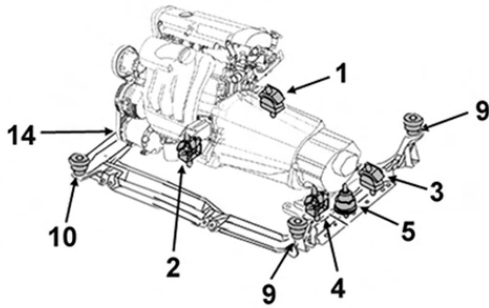

Série 5 E61...

SASIC

BMW

Support moteur

Engine mounting

wspornik silnika

Подушка двигателя

Soporte motor

9002505 OE 22116774619 Support moteur G <i>Left engine mounting</i>		2706237 OE 22116761089 Support moteur G <i>Left engine mounting</i>	
	2 <i>repère rose</i>		2
	2.5 D /FAP 525 3.0 D /FAP 525 530 535 M57D30		2.5i 24v. 523 525 3.0i 530
9002506 OE 22116774620 Support moteur D <i>Right engine mounting</i>		2706238 OE 22116761090 Support moteur D <i>Right engine mounting</i>	
	1 <i>repère orange</i>		1
	2.5 D /FAP 525 3.0 D /FAP 525 530 535 M57D30		2.5i 24v. 523 525 3.0i 530
2706329 OE 22316771741 Support BV G/D <i>L/R gearbox mounting</i>		2706213 OE 22316774004 Support BV G <i>Left gearbox mounting</i>	
	3 4		4
	2.5i 24v. 523 N52/53 BVA		2.5i 24v. 523 525 N52 BVM
	2.5i 24v. 525 M54B BVM BVA		2.5i 24v. 525 M54 BVM
	2.5i 24v. 525 N52/53 BVA		3.0i 24v. 525 N52
	3.0i 24v. 525 530 N53 BVA		3.0i 24v. 530 N52 BVM BVA
2706150 OE 22316769848 Support BV AR <i>Rear gearbox mounting</i>		2706384 OE 22316770289 Support BV AR <i>Rear gearbox mounting</i>	
	5		5 Sauf 4WD
	2.0 D /FAP 520 M47 N47		2.5 D 525 M57
	2.0 TD /FAP 520 M47 N47		3.0 D 525 530 535 M57