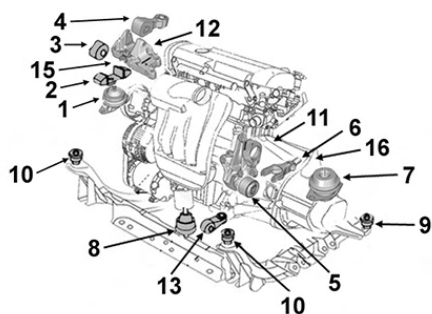

Support moteur

Engine mounting

wspornik silnika

Подушка двигателя

Soporte motor

2700038 OE 1807GG	Support moteur D <i>Right engine mounting</i>	2700039 OE 1807GJ	Support moteur D <i>Right engine mounting</i>
	1 1.6i 16v. Turbo EP6CDT /DT 1.6i 16v. Turbo EP6FDT BVA AT6		1 1.6i 16v. EP6 1.6 VTi EP6C
2700037 OE 1807GF	Support moteur D <i>Right engine mounting</i>	2700041 OE 1839H5	Support moteur D <i>Right engine mounting</i>
	1 1.6 HDi FAP DV6C 1.6 HDi FAP DV6FC 1.6 HDi FAP DV6TED4		1 2.0 HDi FAP DW10CB/DTR BVM 2.0 HDi FAP DW10CTED4 BVM BVA
8091331 OE 180933	Art. support mot. AR <i>Rear engine mounting bush</i>	2700025 OE 180944	Art. support mot. AR <i>Rear engine mounting bush</i>
	5 <i>Ø int.10 Ø ext.70 long. tube int.53 ext.40</i> 1.6 VTi -02/03/09 EP6 BVM BE4R 1.6 VTi -02/03/09 EP6 BVM 1.6i THP 16v. -11/09 EP6DT BVM Rob. MC 1.6 HDi FAP -25/11/09 DV6TED4 BV Rob. MC		5 <i>Ø int.10 Ø ext.70 long. tube int.53 ext.40</i> 1.6i 16v. 03/03/09- EP6 BVM BE4R 1.6i 16v. /Turbo 01/12/09- EP6DT BVM Rob. MC 1.6i 16v. /Turbo EP6CDT 1.6i 16v. /Turbo EP6CDT M /MD EP6FDT BVA AT6 1.6 VTi EP6C 1.6 HDi FAP 26/11/09- DV6TED4 1.6 HDi FAP DV6C BV Rob. MC 1.6 HDi FAP DV6FC BVM Rob. MC
2700024 OE 180940	Art. support mot. AR <i>Rear engine mounting bush</i>	8003207 OE Part/oe 1806H1	Articulation chape AR <i>Rear tread bush</i>
	5 <i>Ø int. 10 Ø ext. 34 long. tube int. 50 ext. 40</i> 2.0 HDi FAP DW10CB /DTR BVM 2.0 HDi FAP DW10FD BVM 2.0 HDi FAP /4WD /Hybride DW10CTED4		6 <i>Ø int.10 Ø ext.30 long. tube int.38 ext.28</i> 1.6i 16v. /Turbo EP6 /DT BVM 1.6i 16v. /Turbo EP6CDT /M /MD EP6FDT 1.6 VTi EP6C BVM 1.6 HDi DV6C /FC /TED4 BVM BV Rob.