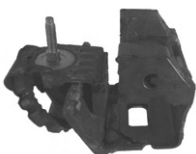

Support échappement AR

Rear exhaust pipe mounting

1.9 DCi JK0G/0U/1B
2.0i 16v. JK09/0K/0L
2.0i 16v. Turbo JK0A/0B/0D/0N
2.2 DCi JK0H
3.0 DCi JK0J/0V
3.5i V6 24v. JK0F/0P/0S/0W