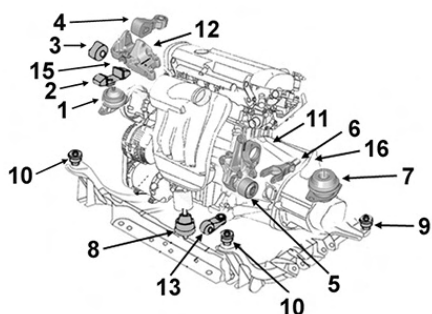

...Ibiza II III IV 93-01(6K)

Autres pièces   Other parts   Inne części   другие части   Otras piezas

SEAT

9001490

OE 050129761H

Embase corps inj. mono point

Base plate monotronic flange cradle

6K1

1.8i   01/93-12/99

Ibiza V 01- (6J 6L)...

Support moteur

Engine mounting

wspornik silnika

Подушка двигателя

Soporte motor

2706243

OE 6R0199167R

Support moteur D

Right engine mounting

NEW

1

1.2 TDi FAP 09/10- CFWA
1.4 TDi 06/03- -ch 6LZ9-060000
AMF BMS BNM/V
1.4 TDi 08/08- BMS

9001975

OE 6Q0199167CJ

Support moteur D

Right engine mounting

1

6L1 BVM

1.4i 16v. 03/02- AUB BBY/Z
BKY BXW

2706104

OE 6R0199167S

Support moteur D

Right engine mounting

NEW

1

1.6 TDi FAP -12/15	Ch- 6JZ9-000001	CAYB/YC
1.9 TDi 01/02-12/09	Ch- 6LZ2000001 -ch 6BLZ9060000	ASY ATD ASZ
1.9 TDi 01/06-12/09	-Ch 6BLZ9060000	AXR BLT BMT
2.0i 01/02-12/05	Ch- 6LZ2000001	AZL
2.0i 01/02-12/09	Ch- 6LZ2000001 -ch 6BLZ9060000	BBX