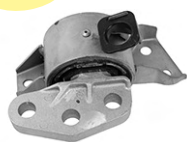

Support moteur

Engine mounting

wspornik silnika

Подушка двигателя

Soporte motor

2706235

OE 5684198

Support moteur D

Right engine mounting

NEW

1

1.0i Turbo   09/06-   B10XFL/FT

2706078

OE 5684196

Support moteur D

Right engine mounting