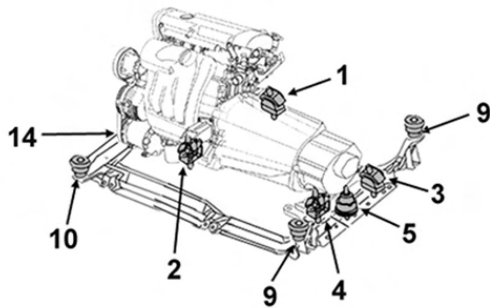

...Série 5 E34

SASIC

BMW

Autres pièces   Other parts   Inne części   другие части   Otras piezas

9001416   **Support central arbre transm.**
OE 26121226723   *Middle mounting prop shaft*

Ø 30

1.8i 518

-09/95

Série 5 E39...

Support moteur

Engine mounting

wspornik silnika

Подушка двигателя

Soporte motor

9002546   **Support moteur G**
OE 22116752741   *Left engine mounting*

2

2.0 D 520

2.0 D 520 Touring

9002515   **Support moteur D**
OE 22111096514   *Right engine mounting*

1

2.5 D 525

01/00-

2.5 D 525 Touring

01/00-

3.0 D 530D

3.0 D 530D Touring

9002513   **Support moteur G/D**
OE 22116754608   *L/R engine mounting*

1/2

2.0 520i /Touring

2.2 520i /Touring   07/00-

2.5 523i /Touring   -08/00

2.5 525i /Touring   07/00-

2.8 528i   -08/00

3.0 530i /Touring   07/00-

9002514   **Support moteur G/D**
OE 22111094248   *L/R engine mounting*

1/2

2.5 TD 525

-08/00

2.5 TDS 525

-08/00