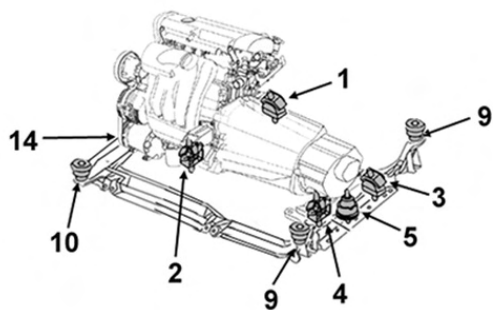

Série 6 F13

SASIC

BMW

Support moteur

Engine mounting

wspornik silnika

Подушка двигателя

Soporte motor

2706384

Support BV AR

OE 22316770289

Rear gearbox mounting

NEW

5

3.0i Turbo 640 N55

3.0 D 640 N57

Autres pièces Other parts Inne części другие части Otras piezas

2956008

Flector transmission

OE 26117610061

Transmission flector

NEW

Cercle de perçage Ø 105

3.0i 640i 320hp 235kw 11/10-