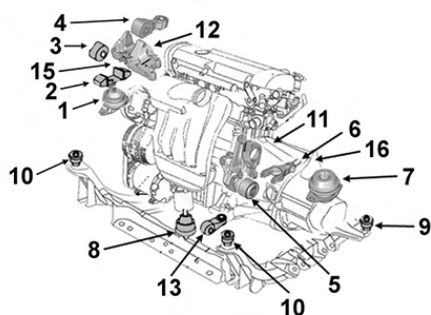

Autres pièces Other parts Inne części другие части Otras piezas

<p>2485045 OE 517104</p>	<p>Articulation <i>Bush</i></p>
	<p><i>Ø int.12 Ø ext.30 long. tube int.30 ext.24</i></p> <p>TT /all models</p>

405...