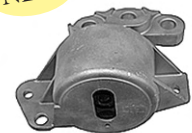

wspornik silnika

Подушка двигателя

Soporte motor

2706247

OE 55703651

Support moteur D

Right engine mounting

NEW