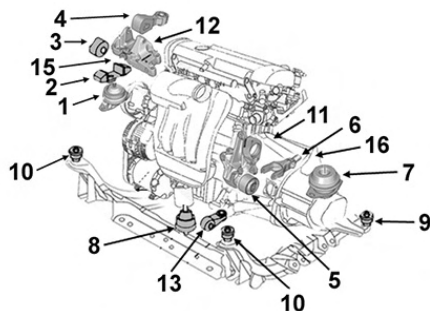

C5...

Support moteur

Engine mounting

wspornik silnika

Подушка двигателя

Soporte motor

2700026
OE 1807Y3

Support moteur D
Right engine mounting

1

1.6i 16v. THP	03/08-	EP6CDT /M
1.6 VTi 16v.	03/08-	EP6C
1.6 HDi	09/04-02/08	DV6TED4
1.6 HDi FAP	03/08-	DV6TED4
1.6 HDi	03/08-	DV6C BVM

8441921
OE 184492

Support moteur D
Right engine mounting

1

1.8i 16v.	-08/04	EW7J4
1.8i 16v.	09/04-02/08	EW7J4 BVM
1.8i 16v.	09/04-02/08	EW7A
1.8i 16v.	03/08-	EW7A BVM
2.0i 16v.	-08/04	EW10J4
2.0i 16v.	09/04-02/08	EW10A
2.0i 16v.	03/08-	EW10A
2.0 HPi	-08/04	EW10D