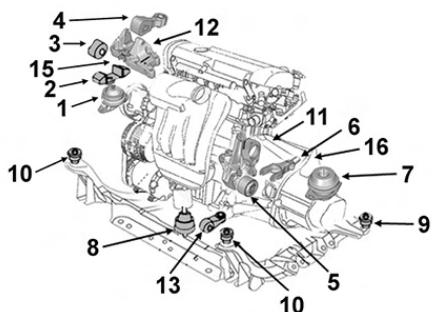

Fabia...

Support moteur

Engine mounting

wspornik silnika

Подушка двигателя

Soporte motor

2706243

OE 6R0199167R

Support moteur D

Right engine mounting

NEW

1

1.2 TDi FAP 03/10- CFWA
1.4 TDi 06/03- AMF
BMS BNM/V

9001975

OE 6Q0199167CJ

Support moteur D

Right engine mounting

1

1.4i 16v. /Break 04/00- AUA/B
BBY/Z

2706104

OE 6R0199167S

Support moteur D

Right engine mounting

NEW

1

1.6 TDi FAP -12/15
1.9 SDi /Break 01/00-12/06
1.9 TDi /Break 01/00-12/04
1.9 TDi /Break 01/00-12/04
1.9 TDi /Break 01/05-12/06
1.9 TDi /FAP /Break 01/07-12/10
2.0i /Break 01/00-12/08

Ch- 5JZB-000001 CAYA/YB/YC
ASY
-Ch 6Y23450888 /6Y2X034180 ATD
Ch- 6Y23450889 /6Y2X034181 ATD
ATD AXR
Ch- 5JZ7000001 BLS BSW
-Ch 6Y8B450499 /6Y88020818 AZL

2706147

OE 6Q0199167DK

Support moteur D

Right engine mounting

NEW

1

1.9 TDi -12/08 6Y ASZ
1.9 TDi 01/05-12/08 6Y BLT

9001973

OE 6Q0199851AK

Biellette support

Rod holder

6

1.2i /Break 01/03- -ch 6Y-3-740478
AWY AZQ
1.4i 16v./Break 12/99- AUA/B BBY/Z
BKY BUD
BXW CGGB
BVM
1.6i /Break 04/07- BTS BVM

2706009

OE 6Q0199851AJ

Biellette support

Rod holder

6

1.2i /Break -09/04 Ch- 6Y-3-740479
AWY AZQ BBM
BMD/E BZG CHFA
1.2i /Break 09/04- BME/MD/BM/ZG
CHFA

9001974

OE 6Q0199851AL

Biellette support

Rod holder

6

1.4i /16v. 04/00- AME AQW
AUA AZF
1.4i 16v./Break 12/99-03/08 AUA BBY
BKY BVA