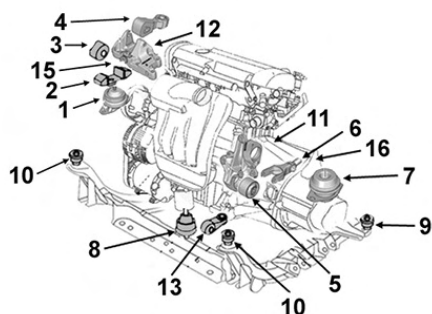

...Jumper...

Support moteur

Engine mounting

wspornik silnika

Подушка двигателя

Soporte motor

8461651

OE 184665

Support BV AV sur moteur

Front gearbox mounting on engine

7	1.9 D/ TD	02/94-02/02	XUD9/T
	2.0i	02/94-02/02	XU10J/ J2
	2.0i /GNV /GPL	02/02-07/06	XU10J2
	2.0 HDi	02/94-07/06	DW10TD
	2.2 HDi	02/02-07/06	DW12UTED
	2.5 D	02/94-02/02	DJ5
	2.5 TD	02/94-02/02	DJ5T
	2.5 TDi	02/94-02/02	DJ5TED
	2.8 HDi	02/94-02/02	Sofim
	2.8 HDi	02/02-07/06	Sofim BVM5 MLGU
	2.8 HDi 146hp 108kw	02/02-07/06	Sofim Géométrie variable
	2.8 TD	02/94-02/02	Sofim

8461661

OE 184666

Support BV AR sur caisse

Rear gearbox mounting on bodywork

7	1.9 D/ TD	02/94-02/02	XUD9/T
	2.0i	02/94-02/02	XU10J/ J2
	2.0i /GNV /GPL	02/02-07/06	XU10J2
	2.0 HDi	02/94-07/06	DW10TD
	2.2 HDi	02/02-07/06	DW12UTED
	2.5 D	02/94-02/02	DJ5
	2.5 TD	02/94-02/02	DJ5T
	2.5 TDi	02/94-02/02	DJ5TED
	2.8 HDi	02/94-07/06	Sofim
	2.8 HDi 146hp 108kw	02/02-07/06	Sofim Géométrie variable
	2.8 TD	02/94-02/02	Sofim

2700051

OE 180691

Support moteur AR

Rear engine mounting

5	2.2 HDi 100hp 74kw	07/06-
	PUMA 22DT	
	2.2 HDi 110hp 81kw	07/06-
	PUMA C81 Euro 5	
	2.2 HDi 120hp 88kw	07/06-
	PUMA 22DT	
	2.2 HDi 130hp 95kw	07/06-
PUMA 22DT		
PUMA C96 Euro 5		
2.2 HDi FAP 150hp 110kw	07/06-	
PUMA C110 Euro 5		

2700048

OE 1846C1

Biellette support inf.

Lower rod holder

6	3.0 HDi	07/06-
	F30DT F1CE0481	
	3.0 HDi 175hp 129kw	07/06-
	F30DT Euro 5	

2700052

OE 180695

Chape

Tread

6	2.2 HDi 100hp 74kw	07/06-
	PUMA 22DT	
	2.2 HDi 110hp 81kw	07/06-
	PUMA C81 Euro 5	
	2.2 HDi 120hp 88kw 130hp 95kw	07/06-
	PUMA 22DT	
	2.2 HDi 130hp 95kw	07/06-
PUMA C96 Euro 5		
2.2 HDi FAP 150hp 110kw	07/06-	
PUMA C 110 Euro 5		

8271181

OE 182718

Support moteur G

Left engine mounting

7	1.9 D	02/94-02/02	XUD9
	1.9 TD	02/94-02/02	XUD9T
	2.0i	02/94-02/02	XU10J/ J2
	2.5 D	02/94-02/02	DJ5
	BVM ME/ML5T BVM MG5T		
	2.5 TD	02/94-02/02	DJ5T
	BVM MG5T		
	2.5 TDi	02/94-02/02	DJ5TED
	2.8 HDi	02/94-02/02	Sofim
	BVM ML5T BVM MG5T BV5 MLGU		
	2.8 TD	02/94-02/02	Sofim
	BVM MG5T BV5 MLGU