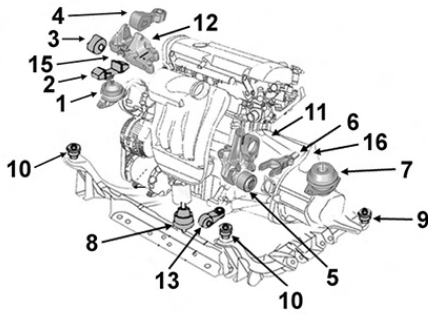

...Leon...

SASIC

SEAT

Support moteur

Engine mounting

wspornik silnika

Подушка двигателя

Soporte motor

9001700

OE 1J0199429

Articulation AR berceau G/D

L/R rear cradle bush

9 Ø int.18 Ø ext.50 coll.55.5 long. tube int.31 ext.17 ep. coll.4

1.4i 16v.	04/00-10/06	AHW AXP	
1.6	04/00-10/06	AKL AEH	BVM BVA
1.8i 20v. /Turbo /4WD	04/00-10/06	APG APP AUQ	
1.9 SDi	04/00-10/06	AQM	
1.9 TDi	04/00-10/06	AGR ALH AHF	
1.9 TDi	04/00-10/06	ARL ASV ASZ	

Autres pièces

Other parts

Inne części

другие части

Otras piezas

9003002

OE 1J0253144G

Support échappement central

Middle exhaust pipe mounting

1.8i 20v. /Turbo /4WD	04/00-09/05		
1.8i 20v. Turbo	04/00-09/05		
1.9 SDi	04/00-09/05