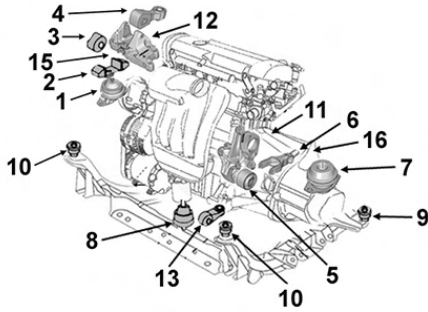

...Thalia Symbol I (LB)...

Support moteur

Engine mounting

wspornik silnika

Подушка двигателя

Soporte motor

SASIC

RENAULT

4001772 OE 8200253037	Support moteur D <i>Right engine mounting</i>	4001797 OE 8200133550	Limiteur support moteur D <i>Right engine mounting limitation</i>
	1 1.5 DCi LB07/1W/23/24/2E/29/3M/3N		2 1.6i 16v. LB01/18/1B/1V
4001759 OE 8200171178	Biellette support AR <i>Rear rod holder</i>	4001714 OE 7700415088	Biellette support AR <i>Rear rod holder</i>
	6 1.2i 16v. LB11/1Y 1.2i 16v. LB19 1.4i 08/05/00-15/10/01 LB03 1.4i LB17 1.4i 16v. LB0K/0L/13 1.4i 16v. BVM LB2A/2B 1.5 DCi LB07/1W/24 1.6i 11/05/99- LB00 1.6i 16v. LB01/18 LB1B/1J/1V		6 1.4i -08/05/00 LB03 1.4i 15/10/01- LB03 1.4i LB0B 1.4i 16v. BVA LB2A/2B
4001766 OE 7700428936	Biellette support AR <i>Rear rod holder</i>	4001370 OE 8200089697	Support BV <i>Gearbox mounting</i>
	6 1.9 D LB02		7 1.2i 16v. LB11/19/1Y/2V BVM 1.4i LB03/0B/17 BVM 1.4i 16v. LB0K/0L/13/2A/2B BVM 1.5 DCi LB07/1W/24/2E BVM 1.6i LB00 BVM 1.6i 16v. LB01/18/1B/1J/1V BVM 1.9 D /Comm. LB 02
4001750 OE 7700428935	Support BV G <i>Left gearbox mounting</i>		
	7 1.2i 16v. LB11/19/1Y/2V BVA 1.4i LB03/0B/17 BVA BV Rob. 1.4i 16v. LB0K/0L/13/2A/2B BVA 1.6i LB00 BVA BV Rob. 1.6i 16v. LB01/18/1B/1J/1V BVA