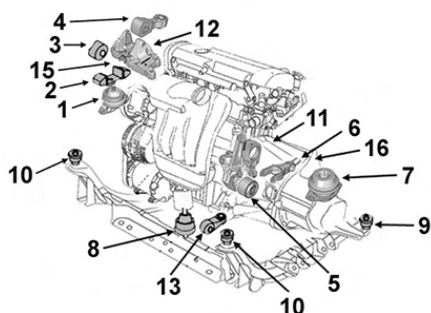

...Partner...

Support moteur

Engine mounting

wspornik silnika

Подушка двигателя

Soporte motor

8441811

OE 184481

Amort. vibrations inf. D

Right lower Shock absorber bolt

11

1.1i	10/02-05/08	TU1JP
1.4i	10/02-05/08	TU3JP
1.4i /GNV /GPL	10/02-05/08	TU3A

Autres pièces

Other parts

Inne części

другие части

Otras piezas

0594054

OE 405907

Articulation vérin DA

Power steering cylinder bush

Ø int.12 Ø ext.22 long. tube int.24 ext.20
TT /all models -09/02
Sauf 2.0 HDi Mot. DW10TD

TT Elec. /All models Electric
10/02-05/08 SA18

1.1i	10/02-05/08	TU1JP
1.4i	10/02-05/08	TU3A/JP
1.6i 16v.	10/02-05/08	TU5JP4
1.9 D	10/02-05/08	DW8B

2950005

OE 175591

Support échappement AV

Front exhaust pipe mounting

2.0 HDi VP VU 10/02-05/08 DW10TD
Dépol. technique véhicule L4/W4

2950012

OE 1755K1

Support échappement AV

Front exhaust pipe mounting

1.6i 16v. Tepee	05/08-	EP6C / DTR
1.6i 16v. VU	05/08-	EP6C DTR

2950017

OE 1755K3

Support échappement AV

Front exhaust pipe mounting

1.6i 16v. 05/08-	TU5JP4/B
1.6 HDi 05/08-	DV6DTED /M DV6ETED4
1.6 HDi 75hp 55kw 05/08-	DV6ETED M
1.6 HDi FAP Tepee 05/08-	DV6TED4/B
1.6 HDi FAP VU 05/08-	DV6TED4BU
1.6 HDi Tepee 05/08-	DV6ATED4/BTED4 DV6C
1.6 HDi VU 05/08-	DV6AUTED4/BUTED4