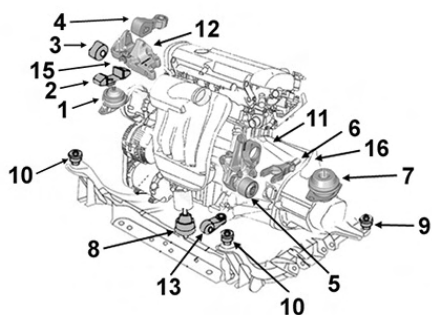

605...

Support moteur

Engine mounting

wspornik silnika

Подушка двигателя

Soporte motor

<p>8271221 OE 182722</p>	<p>Support moteur D <i>Right engine mounting</i></p>	<p>8271071 OE 182707</p>	<p>Support moteur D <i>Right engine mounting</i></p>
	<p>1</p> <p>TT /all models 07/94- Sauf XUD DK5ATE ES9J4 ZPJ ZPJ4</p> <p>TT /all models -06/94 Sauf ZPJ ZPJ4 XUD11ATE</p>		<p>1</p> <p>3.0i V6 -06/94 ZPJ ZPJ4</p>
<p>8271261 OE 182726</p>	<p>Support moteur D <i>Right engine mounting</i></p>	<p>8271211 OE 182721</p>	<p>Support moteur D <i>Right engine mounting</i></p>
	<p>1</p> <p>TT /all models 07/94- XUD</p> <p>2.1 TD -06/94 XUD11ATE Sauf anti-hachi</p>		<p>1</p> <p>2.5 TD 07/94- DK5ATE</p>