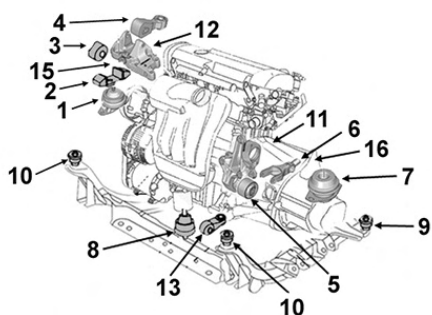

Golf II 83-91

Support moteur

Engine mounting

wspornik silnika

Подушка двигателя

Soporte motor

VOLKSWAGEN

9001355 OE 191199262A	Support moteur D AR <i>Rear right engine mounting</i> 1 <table border="0"> <tr><td>1.3</td><td>08/84-11/92</td></tr> <tr><td>1.6</td><td>08/84-11/92</td></tr> <tr><td>1.6 D</td><td>08/84-11/92</td></tr> <tr><td>1.6 TD</td><td>08/84-11/92</td></tr> <tr><td>1.8</td><td>08/84-11/92</td></tr> <tr><td>1.8 GTi</td><td>08/84-11/92</td></tr> </table>	9001459 OE 535199262	Support moteur D AR <i>Rear right engine mounting</i> 1 <table border="0"> <tr><td>1.8 G60</td><td>01/84-06/92</td></tr> <tr><td>1.8 GTi 16v.</td><td>01/84-06/92</td></tr> </table>
9001360 OE 191199381A	Support BV <i>Gearbox mounting</i> 7 <table border="0"> <tr><td>1.3</td><td>01/84-12/92</td></tr> </table>	9001356 OE 191199402C	Support BV <i>Gearbox mounting</i> 7 <table border="0"> <tr><td>1.6</td><td>01/84-12/92</td></tr> <tr><td>1.6 D</td><td>01/84-12/92</td></tr> <tr><td>1.6 TD</td><td>01/84-12/92</td></tr> <tr><td>1.8</td><td>01/84-12/92</td></tr> </table>
9001377 OE 357199381C	Support BV <i>Gearbox mounting</i> 7 <table border="0"> <tr><td>1.8 G60</td><td>01/84-12/92</td></tr> <tr><td>1.8 GTi</td><td>01/84-12/92</td></tr> <tr><td>1.8 GTi 16v.</td><td>01/84-12/92</td></tr> </table>	9001368 OE 191199279E	Support moteur AV central <i>Central front eng. mounting</i> 8 <table border="0"> <tr><td>1.3</td><td>01/88-12/92</td></tr> <tr><td>1.6</td><td>01/88-12/92</td></tr> <tr><td>1.8</td><td>01/88-12/92 BVM</td></tr> <tr><td>1.8 GTi</td><td>01/88-12/92 Except PG KR</td></tr> </table>
9001367 OE 191199279C	Support moteur AV central <i>Central front eng. mounting</i> 8 <table border="0"> <tr><td>1.3</td><td>-12/87</td></tr> <tr><td>1.6</td><td>-12/92 BVA</td></tr> <tr><td>1.6</td><td>-12/87 BVM</td></tr> <tr><td>1.6 D</td><td>01/88-</td></tr> <tr><td>1.6 TD</td><td>01/88-</td></tr> <tr><td>1.8</td><td>-12/92 BVA</td></tr> <tr><td>1.8i 16v.</td><td>-12/87</td></tr> </table>	9001926 OE 357199279B	Support moteur AV central <i>Central front eng. mounting</i> 8 <table border="0"> <tr><td>1.8 GTi 16v.</td><td>KR</td></tr> <tr><td>1.8 G60</td><td>PG</td></tr> </table>