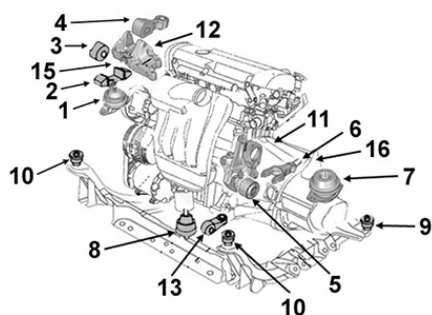

...C5...

Support moteur

Engine mounting

wspornik silnika

Подушка двигателя

Soporte motor

8131981

OE 181398

Support BV G

Left gearbox mounting

7

2.0i 16v. 09/04-02/08 EW10A BVA
2.0i 16v. 03/08- EW10A BVA
2.0 HDi 09/04-02/08 DW10BTED4
BVM6
2.0 HDi FAP 03/08-02/11/08
DW10BTED4 BVM
2.2 HDi -08/04 DW12TED4
BVM ML6 CL
2.2 HDi FAP 09/04-02/08
DW12BTED4 BVM

2700068

OE 1813G9

Support BV G

Left gearbox mounting

7

2.0 HDi FAP 03/08- DW10CTED4
BVA 6
2.0 HDi FAP 03/08- DW10BTED4
BVA
2.2 HDi FAP 03/08- DW12C
2.2 HDi FAP 03/08- DW12BTED4
2.7 HDi 03/08- DT17TED4
3.0i V6 03/08- ES9A
3.0 HDi 03/08- DT20C

2700074

OE 9677674580

Actionneur batteur

Hub carried bush

2.2 HDi FAP 03/08- DW12C

2700066

OE 350433

Biellette AV G/D longeron AV

L R front rod Front rail

10

2.7 HDi 03/08- DT17TED4
3.0 HDi 03/08- DT20C

Autres pièces

Other parts

Inne części

другие части

Otras piezas

2950012

OE 1755K1

Support échappement AV

Front exhaust pipe mounting

1.6i 16v. THP 03/08- EP6CDT
1.6i 16v. THP 03/08- EP6CDT M
1.6 VTi 16v. 03/08- EP6C
1.6 HDi 03/08-11/09/11 DV6C
2.0 HDi FAP 03/08- DW10CTED4
2.0 HDi FAP 05/07/10- DW10BTED4
Berceau acier avec cadre

2950017

OE 1755K3

Support échappement AV

Front exhaust pipe mounting

1.6 HDi 12/09/11- DV6C