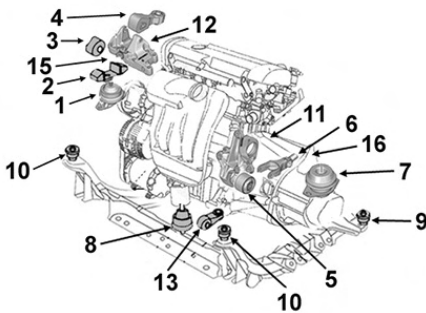

...Megane III Cab. CC

Autres pièces   Other parts   Inne części   другие части   Otras piezas

RENAULT

2954009   **Batteur échappement**
OE 8200105505   *Exhaust bush*

NEW

1.5 DCi   EZ07/0B   K9K832

Megane III Coupé...

Support moteur

Engine mounting

wspornik silnika

Подушка двигателя

Soporte motor

2704106   **Support moteur D**
OE 112106387R   *Right engine mounting*

NEW

1
1.2i Turbo   DZ11/16   H5F400/04/05

2704060   **Support moteur D**
OE 112100020R   *Right engine mounting*

1
1.5 DCi   -14/10/11   DZ1G/1W
1.5 DCi   DZ0B/0D/1F/1M/09

2704067   **Support moteur D**
OE 112100019R   *Right engine mounting*

1
1.5 DCi   DZ0A/0C/1A

2704099   **Support moteur D**
OE 112108807R   *Right engine mounting*

NEW

1
1.5 DCi FAP   DZ14   K9K636
1.5 DCi FAP   DZ10   K9K836/37
BVM6