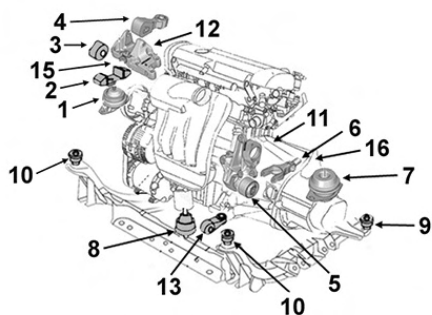

Scenic I -04/03...

Support moteur

Engine mounting

wspornik silnika

Подушка двигателя

Soporte motor

RENAULT

4001349 OE 7700785949	Support moteur D <i>Right engine mounting</i>	4001737 OE 8200277791	Support moteur D <i>Right engine mounting</i>
	1 1.4i JA0E 1.6i JA0F/0L		1 1.4i 16v. JA0D/0W/10/1H 1.6i 16v. JA00/04/0B/11/1J 1.8i 16v. JA12/1A/1M/1R 1.9 DCi 4WD JA05/1F 2.0i 16v. JA0C/13/1B/1D/1L/1S
4001385 OE 7700832256	Support moteur D <i>Right engine mounting</i>	4001770 OE 8200267624	Support moteur D <i>Right engine mounting</i>
	1 1.9 D FA0J JA0J 1.9 DCi 2WD -11/01/01 JA05 BVM 1.9 DCi 2WD JA1F BVM 1.9 DTi FA0N JA0N 1.9 TD FA0Y JA0K/0Y 2.0i JA0G		1 1.9 DCi JA01 1.9 DCi 2WD 11/01/01- JA05 BVM 1.9 DCi 2WD JA05 BVA 1.9 DTi JA1U
4001797 OE 8200133550	Limiteur support moteur D <i>Right engine mounting limitation</i>	4001785 OE 7700436395	Plot <i>Pin</i>
	2 1.4i 16v. JA0D Susp. renforcée 1.6i 16v. JA00 1.6i 16v. JA04/0B Susp. renforcée 2.0i 16v. JA0C Susp. renforcée		5 $\varnothing$ int. 10.1 $\varnothing$ ext. 25.1 long. tube int.40.9 ext.26.9 2.0i 16v. 4WD JA0C
4001353 OE 7700804163	Support moteur AR <i>Rear engine mounting</i>	4001386 OE 7700832264	Biellette support AR <i>Rear rod holder</i>
	5 1.4i JA0E 1.6i JA0F/0L		6 1.4i 16v. -24/11/99 JA0D 1.6i 16v. -24/11/99 JA04 1.6i 16v. 24/11/99- JA04 BVA 1.6i 16v. JA11/1J BVA