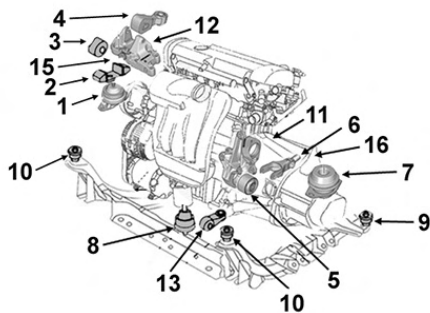

Mini Paceman R61 04/12-...

Support moteur

Engine mounting

wspornik silnika

Подушка двигателя

Soporte motor

2706242

Support moteur D

OE 22116778645

Right engine mounting

NEW

1

1.6i 16v. N16B16A
1.6i 16v. 4WD N16B16A

2706070

Support moteur D

OE 22116782374

Right engine mounting

1

1.6i 16v. Cooper S N18B16A