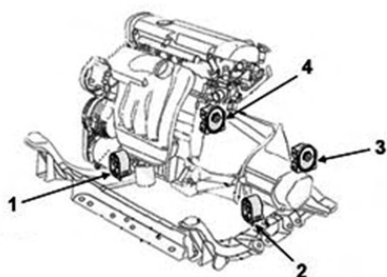

...Classe B (245) 05/05-09/11

Support moteur

Engine mounting

wspornik silnika

Подушка двигателя

Soporte motor

2706050

OE 1692401018

Support moteur AR D

Right rear engine mounting

4 BVM 6 BV Séqu.

2.0 CDi FAP 180 -09/11 640940

2.0 CDi FAP 200 -09/11 640941

2706051

OE 1692400918

Support BV AR

Rear gearbox mounting

3 BVM 6 BV Séqu.

2.0 CDi FAP 180 -09/11 640940

2.0 CDi FAP 200 -09/11 640941