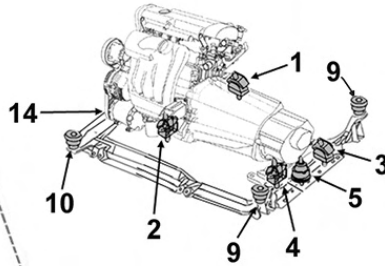

...A4 I 94-2000...

SASIC

AUDI

Support moteur

Engine mounting

wspornik silnika

Подушка двигателя

Soporte motor

9001956

Support BV G

OE 8D0399151M

Left gearbox mounting

4 Repère vert

BVM

2.4i V6 30v.		Ch- 8DZW-007800 -ch 8DZX-199999	DHU/Y DJB DQS DSE DVW/Z DWC
2.4i V6 30v. 4WD	01/98-	-ch 8DZX-199999	FZV
2.5 TDi		Ch- 8DZW-007800 -ch 8DZX-199999	DQS DSE
2.5 TDi 4WD	01/98-	-ch 8DZX-199999	FZV
2.6i V6		Ch- 8DZW-007800 -ch 8DZX-199999	DQS DSE
2.7i V6 30v. 4WD	01/98-	-ch 8DZX-199999	FZV
2.8i V6 30v.		Ch- 8DZW-007800 -ch 8DZX-199999	DHU/Y DJB DQS DSE DVW/Z DWC
2.8i V6 30v. 4WD	01/98-	-ch 8DZX-199999	DJR/S DQT FZV DWM/N
2.8i V6 30v. 4WD		Ch- 8DZX-200001 -ch 8DZ1-200000	DWM/N EHW FTF/K

9001954

Support BV G/D

OE 8D0399151J

L/R gearbox mounting

3

4

1.6i	01/95-	-ch 8DZW-007799	BVA 4	CLF CUW CSM DFG/H/K
1.6i	01/95-	-ch 8DZ1-200000	BVA 4	DMU/V/X
1.6i	01/99-	-ch 8DZ1-200000	BVA 4	EPT/U/V
1.8i 20v.	01/95-	-ch 8DZW-007799	BVA 4	CLF CUW CSM DFG/H/K
1.8i 20v. /Turbo	01/95-	-ch 8DZW-007799	BVA 5	CJQ
1.8i 20v. /Turbo	01/95-	-ch 8DZ1-200000	BVA 4	DMU/V/X
1.8i 20v. /Turbo	01/99-	-ch 8DZ1-200000	BVA 4	EPT/U/V
1.9 TDi	01/95-	-ch 8DZW-007799	BVA 4	CLF CUW CSM DFG/H/K
1.9 TDi	01/95-	-ch 8DZW-007799	BVA 5	CJQ
1.9 TDi	01/95-	-ch 8DZ1-200000	BVA 4	DMU/V/X
1.9 TDi	01/99-	-ch 8DZ1-200000	BVA 4	EPT/U/V
2.4i V6 30v.	01/95-	-ch 8DZW-007799	BVA 5	CJQ
2.5 TDi	01/95-	-ch 8DZW-007799	BVA 5	CJQ
2.6i V6	01/95-	-ch 8DZW-007799	BVA 5	CJQ
2.8i V6	01/95-	-ch 8DZW-007799	BVA 5	CJQ

2706183

Support BV G/D

OE 8D0399151R

L/R gearbox mounting

NEW

3

4

1.8i 20v. /Turbo	01/95-	-ch 8DZW007799	BVA 5	Sauf BVA CJQ
1.8i 20v. /Turbo		Ch- 8DZW-007800 -ch 8DZX-199999	BVA 5	
1.8i 20v. /Turbo		Ch- 8DZX-200001 -ch 8DZ1-200000	BVA 5	EBU EZP/R FEV
1.8i 20v. 4WD /Turbo	01/95-12/97		BVA 5	CJP/R DKB DTU DST
1.8i 20v. 4WD /Turbo	01/98-	-ch 8DZX199999	BVA 5	FHD DEV/RK/ST
1.9 TDi	01/95-	-ch 8DZW007799	BVA 5	Sauf BVA CJQ
1.9 TDi		Ch- 8DZW-007800 -ch 8DZX-199999	BVA 5	
1.9 TDi		Ch- 8DZX-200001 -ch 8DZ1-200000	BVA 5	EBU EZP/R FEV
1.9 TDi 4WD	01/95-12/97		BVA 5	CJP/R DKB DTU DST
1.9 TDi 4WD	01/98-	-ch 8DZX199999	BVA 5	FHD DEV DRK DST