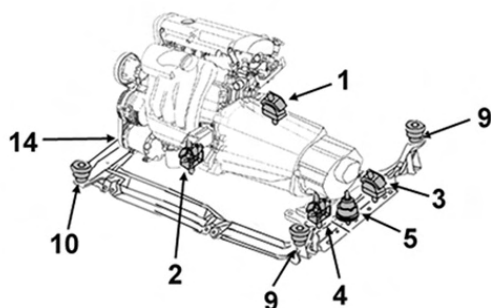

Série 5 E60...

Support moteur

Engine mounting

wspornik silnika

Подушка двигателя

Soporte motor

2706237

OE 22116761089

Support moteur G

Left engine mounting

NEW

2

2.2i 24v. 520	M54B
2.5i 24v. 523 525	M54B N52
3.0i 24v. 530	M54 N52 N53

9002505

OE 22116774619

Support moteur G

Left engine mounting

2

repère rose

2.5 D /FAP 525	
3.0 D /FAP 525 530 535	M57D30

2706238

OE 22116761090

Support moteur D

Right engine mounting

NEW

1

2.2i 24v. 520	M54B
2.5i 24v. 523 525	M54B N52
3.0i 24v. 530	M54 N52 N53

9002506

OE 22116774620

Support moteur D

Right engine mounting

1

repère orange

2.5 D /FAP 525	
3.0 D /FAP 525 530 535	M57D30

2706329

OE 22316771741

Support BV

Gearbox mounting

NEW

3
4

2.2i 24v. 520	BVM BVA
2.5i 24v. 523 525	M54B N52 N53 BVA
3.0i 24v. 525	N53 BVA
3.0i 24v. 530	N52 BVM BVA

2706213

OE 22316774004

Support BV

Gearbox mounting

NEW

4

2.5i 24v. 525	M54 BVM
3.0i 24v. 525 530	N53
3.0i 24v. 530	M54
3.0i 24v. 530	N52
2.5i 24v. 523	N53 BVA
2.5i 24v. 523 525	N52 BVM

2706150

OE 22316769848

Support BV AR

Rear gearbox mounting

NEW

5

2.0 D /FAP 520	M47 N47
2.0 TD /FAP 520	M47 N47

2706384

OE 22316770289

Support BV AR

Rear gearbox mounting

NEW

5

Sauf 4WD

2.5 D 525	M57
3.0 D 525 530 535	M57