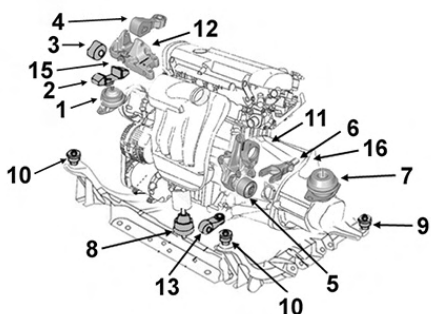

NEW

7 BV Rob. 5
0.8 CDi /Cab. 06/07-07/15 660950
1.0i 12v. /Cab. 04/07-07/15
132910 /3B21
1.0i Turbo /Cab. 04/07-07/15
132930 /3B21

Aygo...

Support moteur

Engine mounting

wspornik silnika

Подушка двигателя

Soporte motor