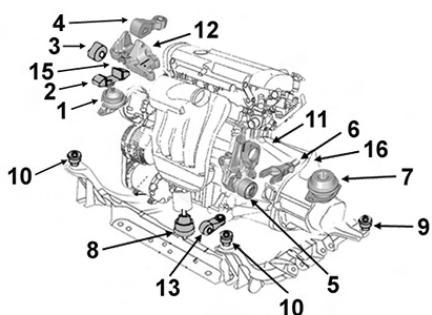

Autres pièces Other parts Inne części другие части Otras piezas

1725075 OE 517207	Palier TR AR <i>Rear axle bearing</i>	0623063 OE 306206	Support échappement AR <i>Rear exhaust pipe mounting</i>
	TT /all models		TT /all models

605...

Support moteur

Engine mounting

wspornik silnika

Подушка двигателя

Soporte motor

8271221 OE 182722	Support moteur D <i>Right engine mounting</i>	8271071 OE 182707	Support moteur D <i>Right engine mounting</i>
	1 TT /all models 07/94- Sauf XUD DK5ATE ES9J4 ZPJ ZPJ4 TT /all models -06/94 Sauf ZPJ ZPJ4 XUD11ATE		1 3.0i V6 -06/94 ZPJ ZPJ4
8271261 OE 182726	Support moteur D <i>Right engine mounting</i>	8271211 OE 182721	Support moteur D <i>Right engine mounting</i>
	1 TT /all models 07/94- XUD 2.1 TD -06/94 XUD11ATE Sauf anti-hachi		1 2.5 TD 07/94- DK5ATE